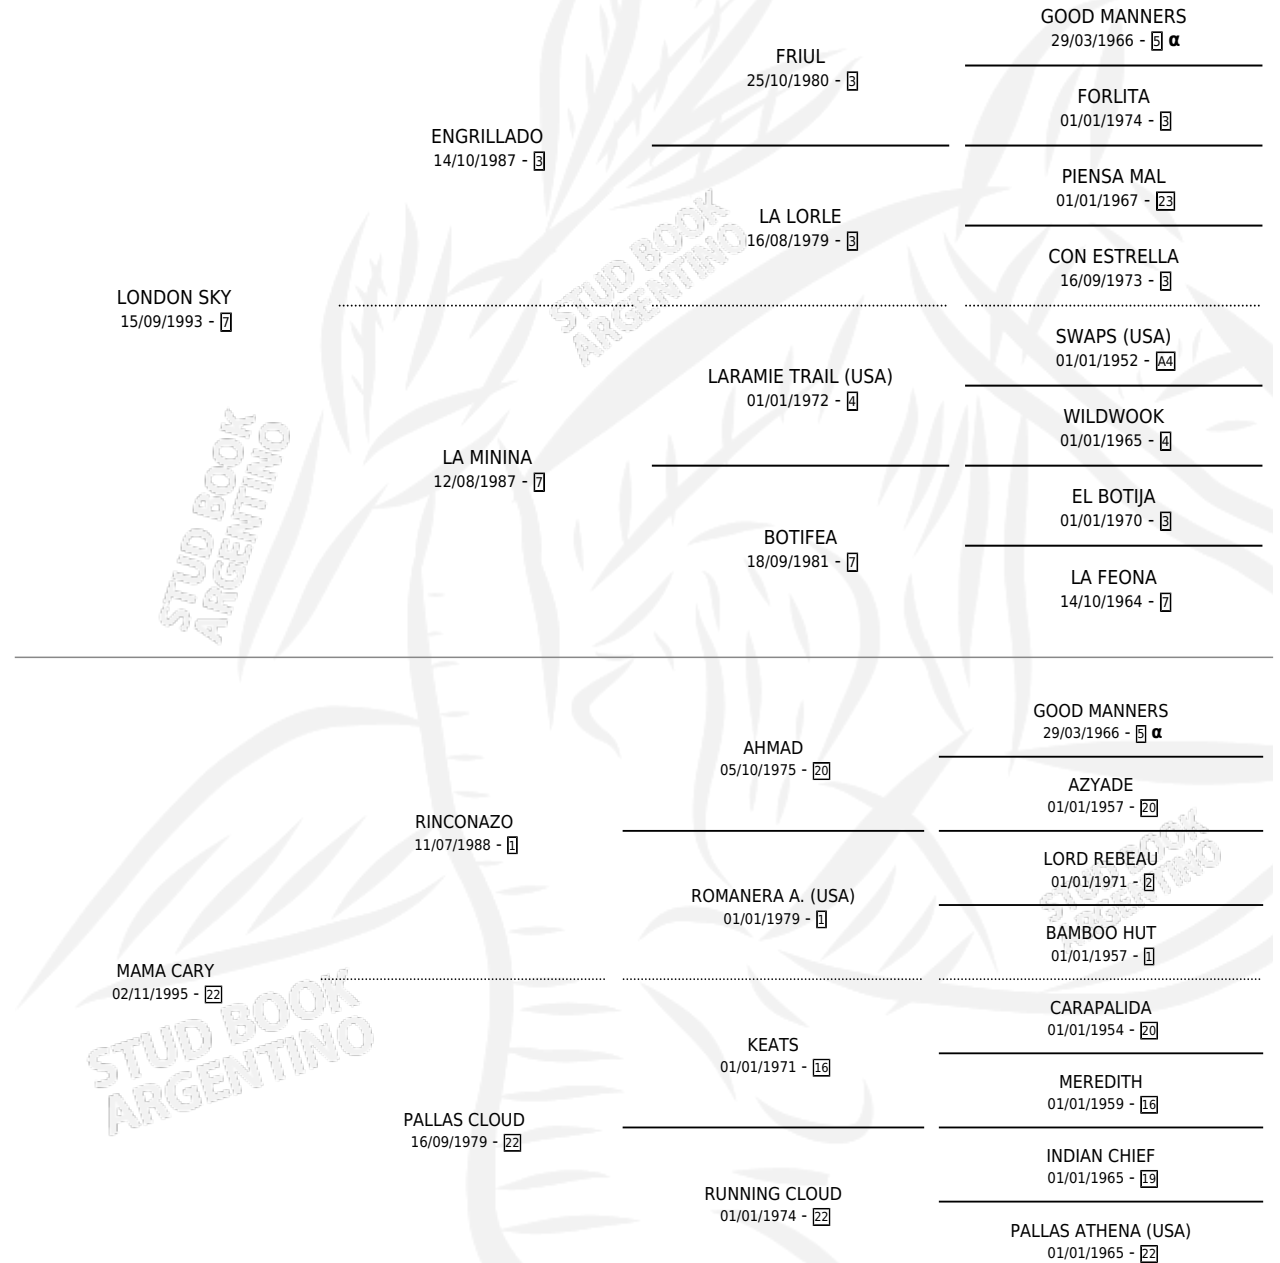

# MAMA CONDESA

por LONDON SKY y MAMA CARY por RINCONAZO

Argentina · Hembra · Alazan · SP · 10/08/2005  
Familia 22-b · Volumen 39

## ESTADO

TIPIFICACIÓN SANGUÍNEA	X
TIPIFICACIÓN POR ADN	X
PASAPORTE	X
IDENTIFICACIÓN POR MICROCHIP	X
REPRODUCTOR	X

**Lugar de nacimiento:** Ciudad Del Tajamar

**Criador:** Sin dato

## PEDIGREE

INBREEDING : α