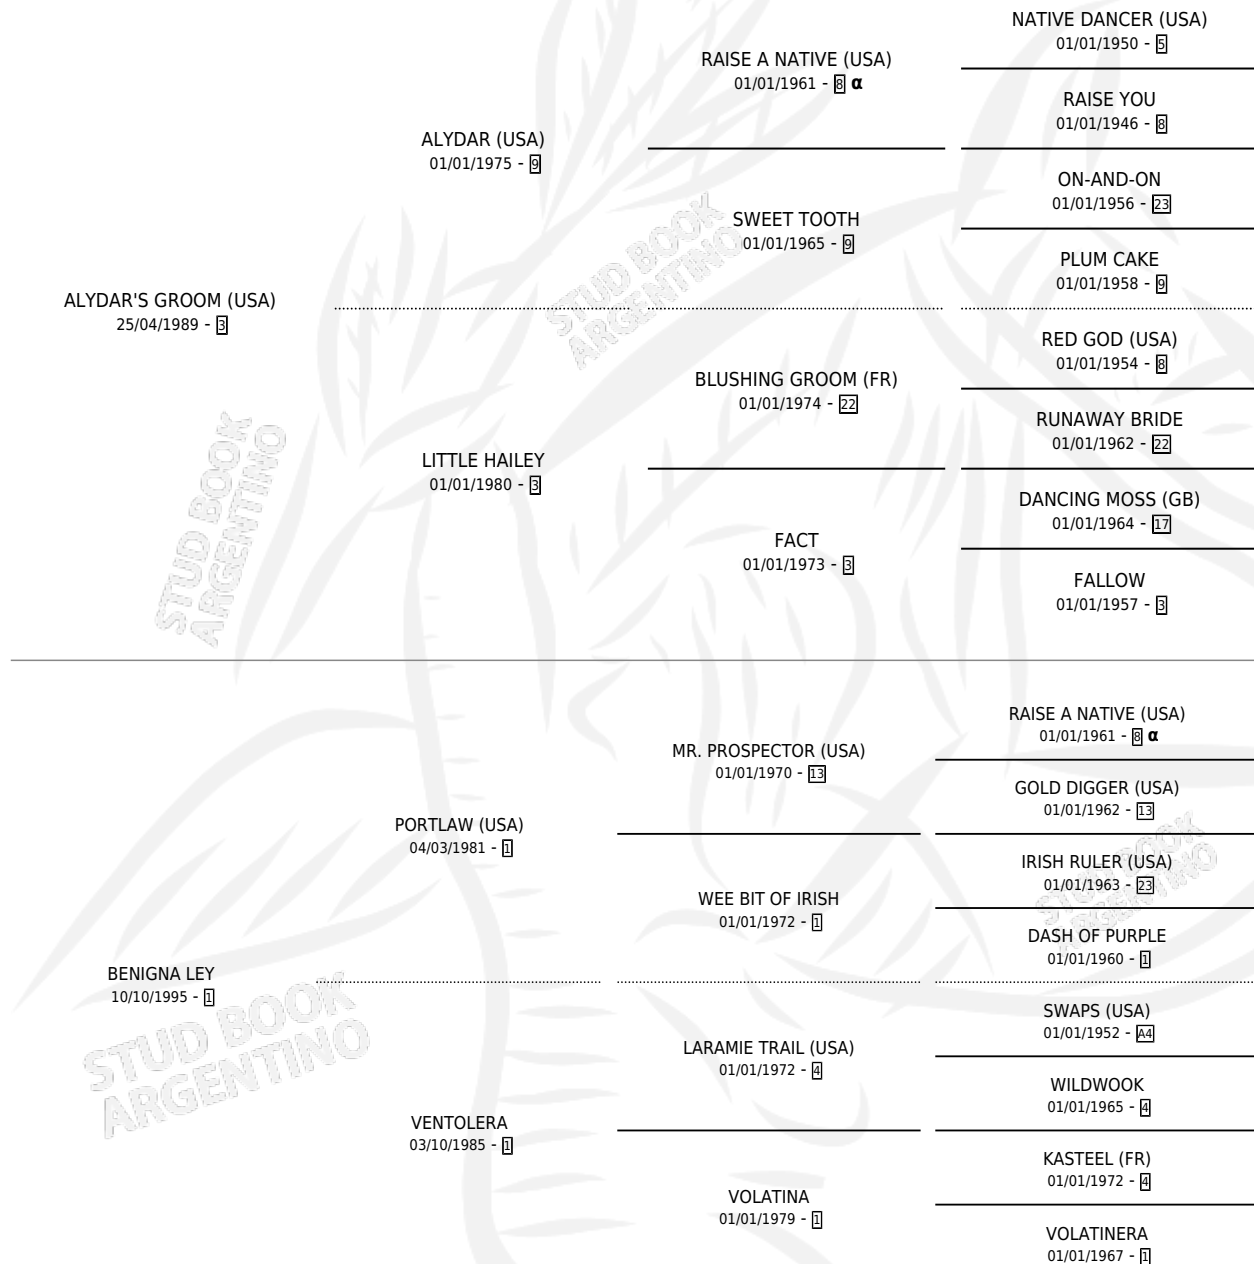

BENIGNO GROOM

por **ALYDAR'S GROOM (USA)** y **BENIGNA LEY** por **PORTLAW (USA)**

Argentina · Macho · Zaino · SP · 28/08/2005
Familia 1-n · Volumen 39

ESTADO

TIPIFICACIÓN SANGUÍNEA	X
TIPIFICACIÓN POR ADN	X
PASAPORTE	X
IDENTIFICACIÓN POR MICROCHIP	X
REPRODUCTOR	X

Lugar de nacimiento: Tattersall
Criador: Tattersall

PEDIGREE

INBREEDING : α

BENIGNO GROOM

Datos oficiales del Stud Book Argentino

Documento generado el 10/05/2026

studbook.org.ar