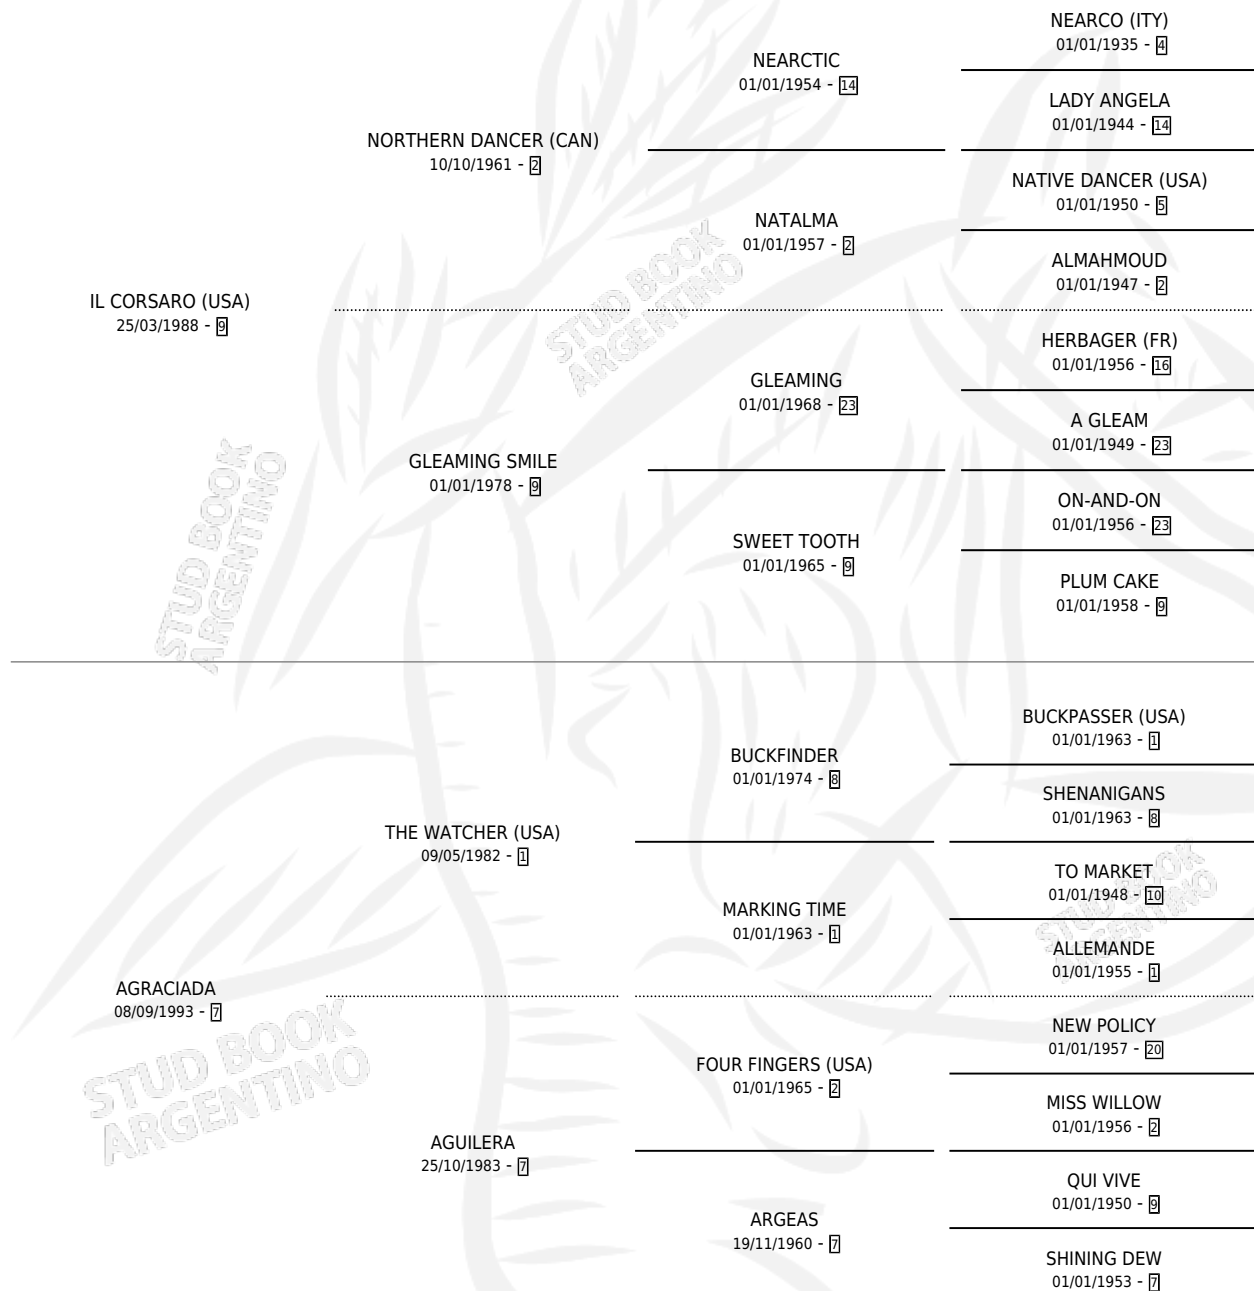

GRACIA CORSA

por **IL CORSARO (USA)** y **AGRACIADA** por **THE WATCHER (USA)**

Argentina · Hembra · Zaino Doradillo · SP · 03/09/2005
Familia 7-a · Volumen 39

ESTADO

TIPIFICACIÓN SANGUÍNEA	X
TIPIFICACIÓN POR ADN	✓
PASAPORTE	X
IDENTIFICACIÓN POR MICROCHIP	X
REPRODUCTOR	✓

Lugar de nacimiento: El Tala

Criador: Garnica Juan Jose Sucesion

~

HIJOS

	MACHOS	HEMBRAS
4 NACIERON	1	3
2 CORRIERON	0	2
1 GANARON	0	1

0	0	0
GANADORES CL	GANADORES GR	GANADORES G1

PEDIGREE