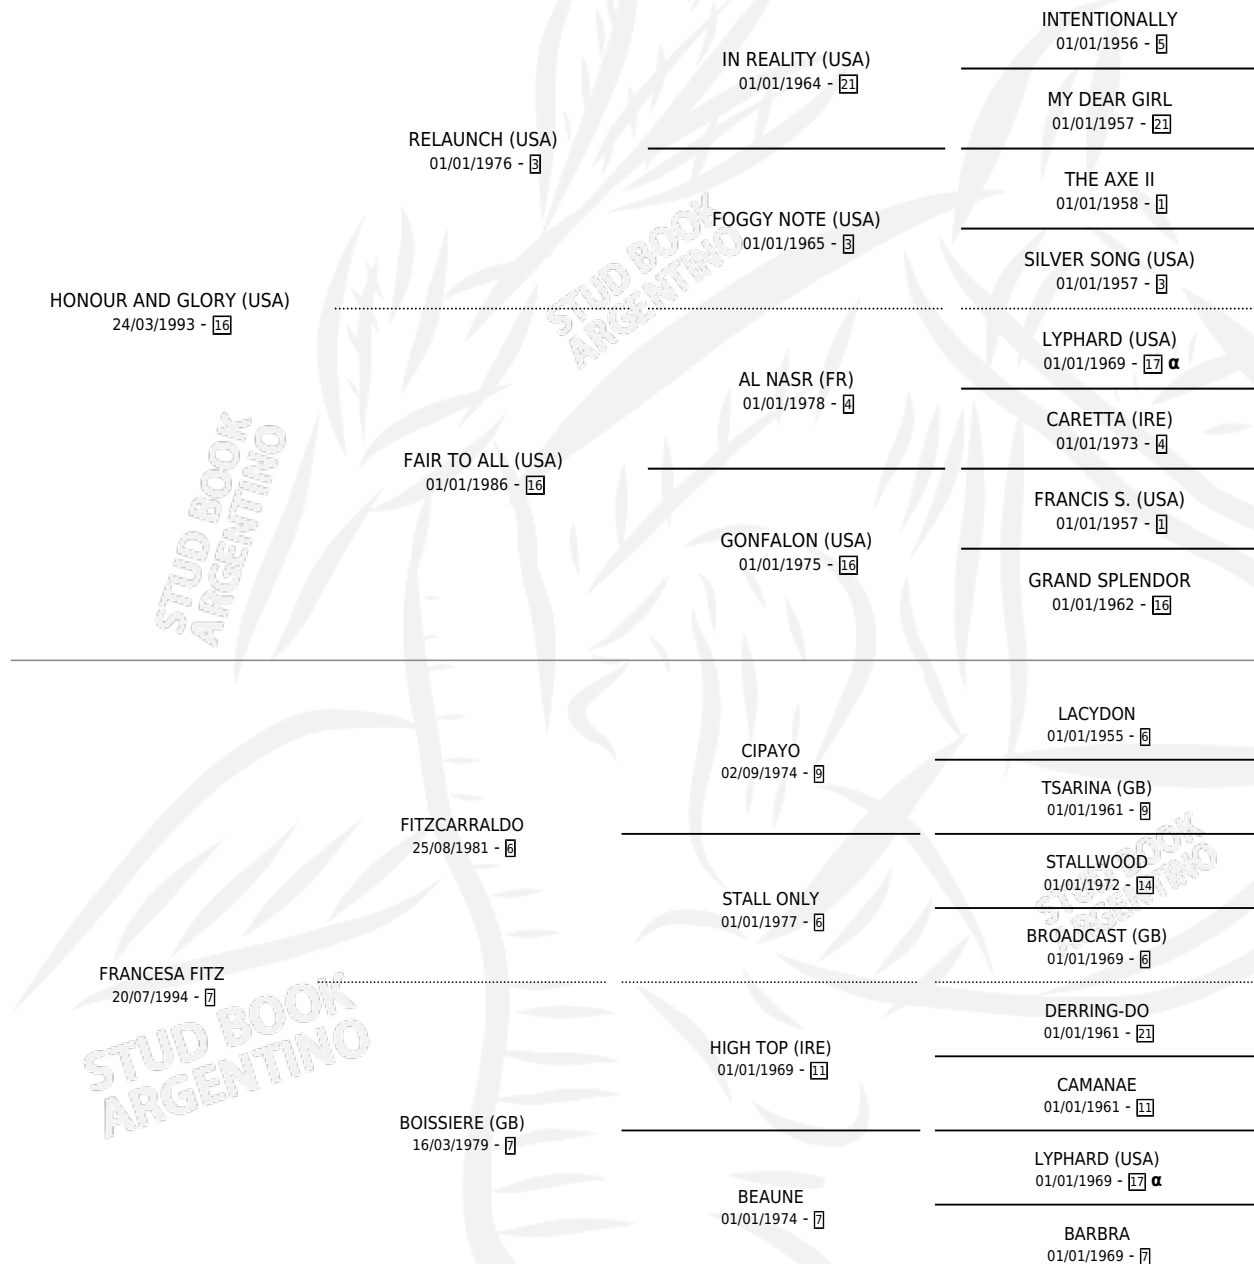

## ESTADO

TIPIFICACIÓN SANGUÍNEA	X
TIPIFICACIÓN POR ADN	✓
PASAPORTE	X
IDENTIFICACIÓN POR MICROCHIP	X
REPRODUCTOR	X

**Lugar de nacimiento:** Firmamento

**Criador:** Firmamento

## PEDIGREE

INBREEDING :  $\alpha$