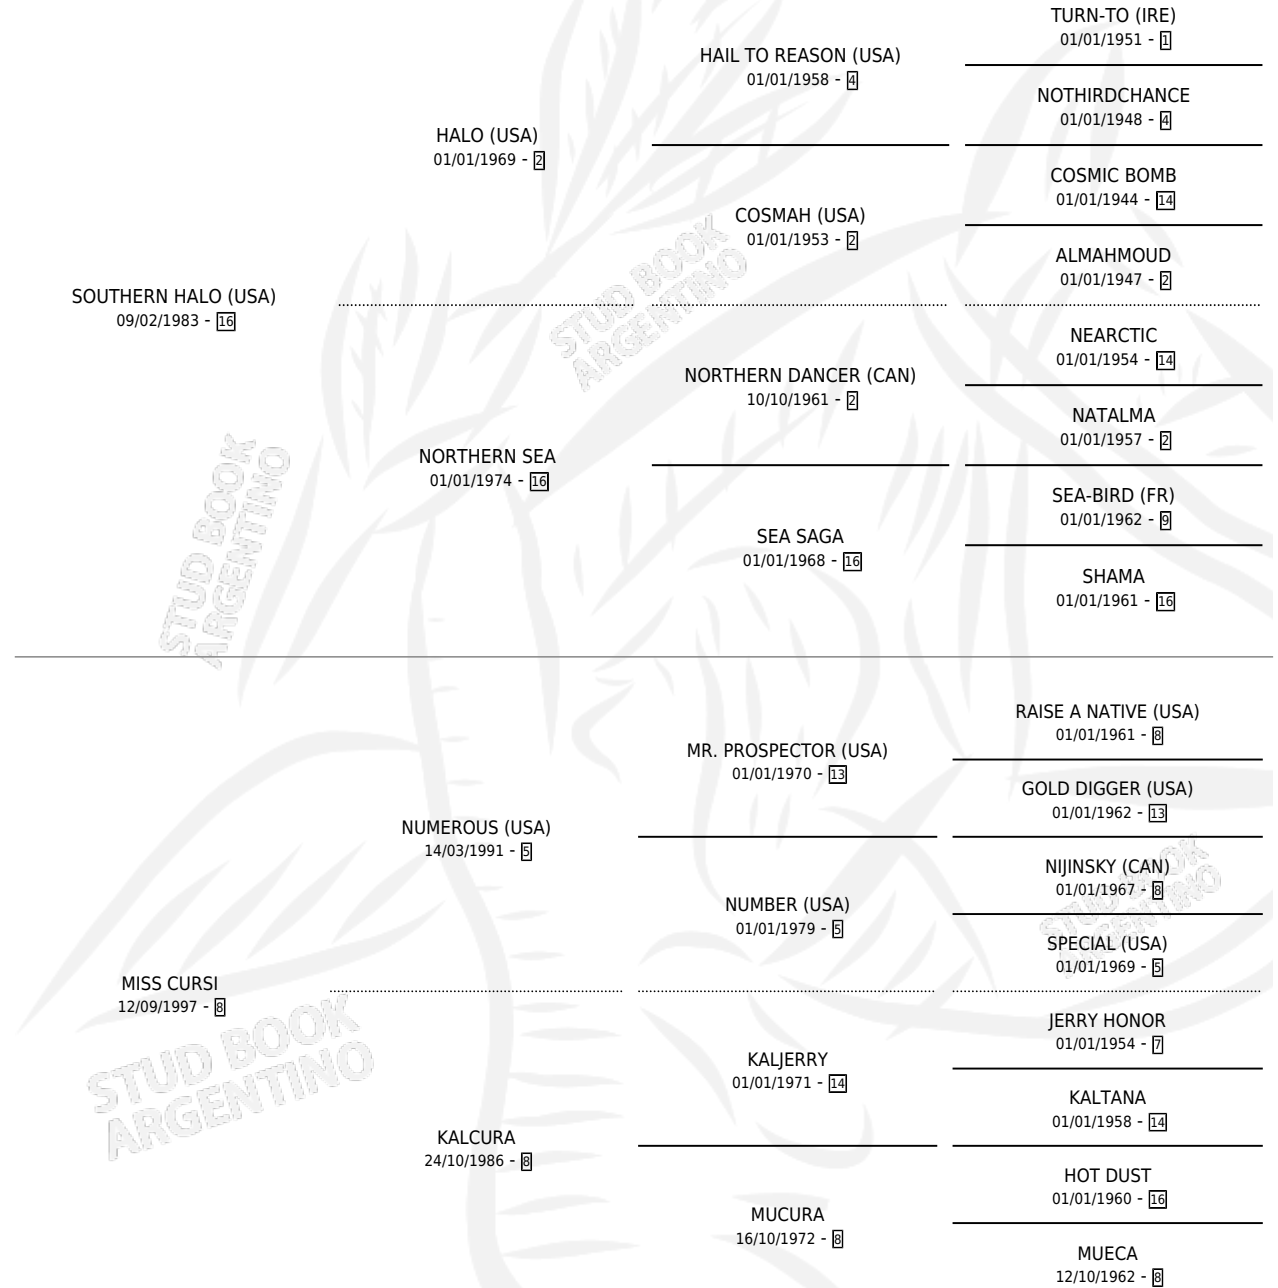

CURSI HALO

por SOUTHERN HALO (USA) y MISS CURSI por
NUMEROUS (USA)

Argentina · Hembra · Alazan · SP · 03/09/2005
Familia 8-f · Volumen 39

ESTADO

TIPIFICACIÓN SANGUÍNEA	X
TIPIFICACIÓN POR ADN	✓
PASAPORTE	X
IDENTIFICACIÓN POR MICROCHIP	X
REPRODUCTOR	✓

Lugar de nacimiento: Firmamento

Criador: Firmamento

~

HIJOS

	MACHOS	HEMBRAS
10 NACIERON	1	9
8 CORRIERON	1	7
3 GANARON	0	3

1 GANADORES **CL** **1** GANADORES **GR** **0** GANADORES **G1**

PEDIGREE

CAMPAÑA

Solo carreras oficiales de Argentina

POR EDAD

EDAD	CC	1°	2°	3°	4°	5°	NP	CLC	CLG	CLCG1	CLGG1	IMPORTE	GANANCIA / CC
2 AÑOS	2	1	0	0	0	0	1	1	0	1	0	\$36,480	\$18,240
3 AÑOS	4	0	1	0	0	1	2	0	0	0	0	\$11,525	\$2,881
TOTALES	6	1	1	0	0	1	3	1	0	1	0	\$48,005	\$8,001
%		16.7%	16.7%	0.0%	0.0%	16.7%	50.0%	16.7%	0.0%	100%	0.0%		