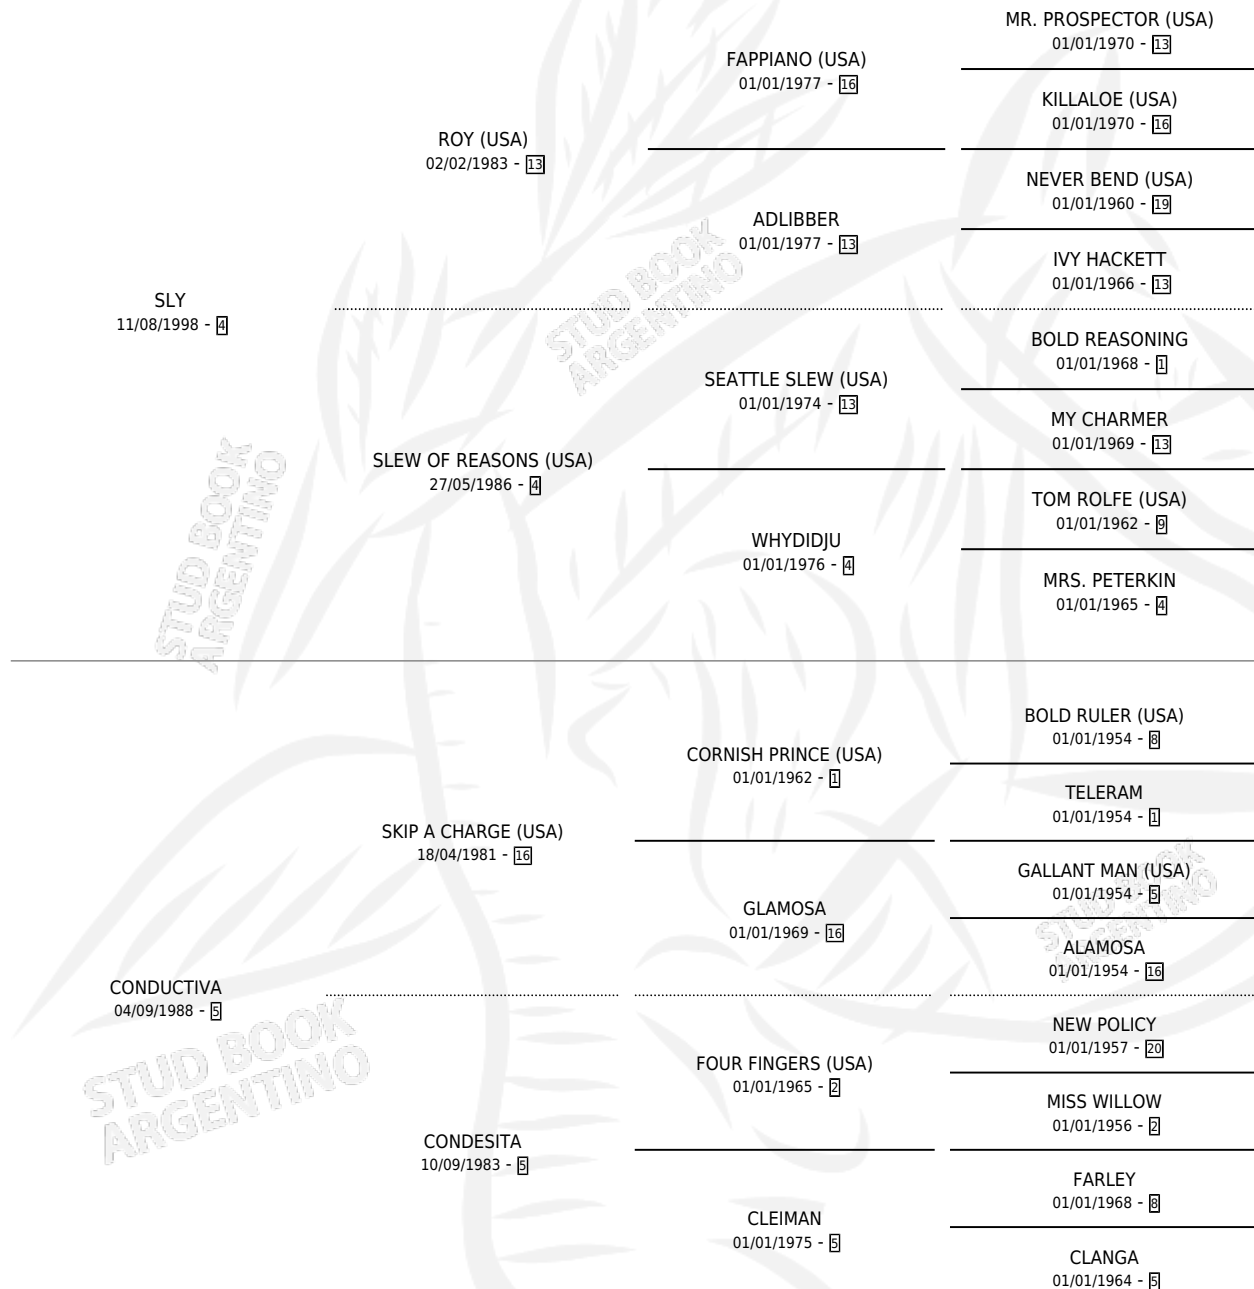

CONDY SLEW

por SLY y CONDUCTIVA por SKIP A CHARGE (USA)

Argentina · Hembra · Zaino Negro · SP · 27/08/2005
Familia 5-h · Volumen 39

ESTADO

TIPIFICACIÓN SANGUÍNEA	X
TIPIFICACIÓN POR ADN	✓
PASAPORTE	X
IDENTIFICACIÓN POR MICROCHIP	X
REPRODUCTOR	✓

Lugar de nacimiento: Capricornio

Criador: Capricornio

~

HIJOS

	MACHOS	HEMBRAS
6 NACIERON	4	2
3 CORRIERON	3	0
3 GANARON	3	0
0 GANADORES CL	0 GANADORES GR	0 GANADORES G1

PEDIGREE

CAMPAÑA

Solo carreras oficiales de Argentina