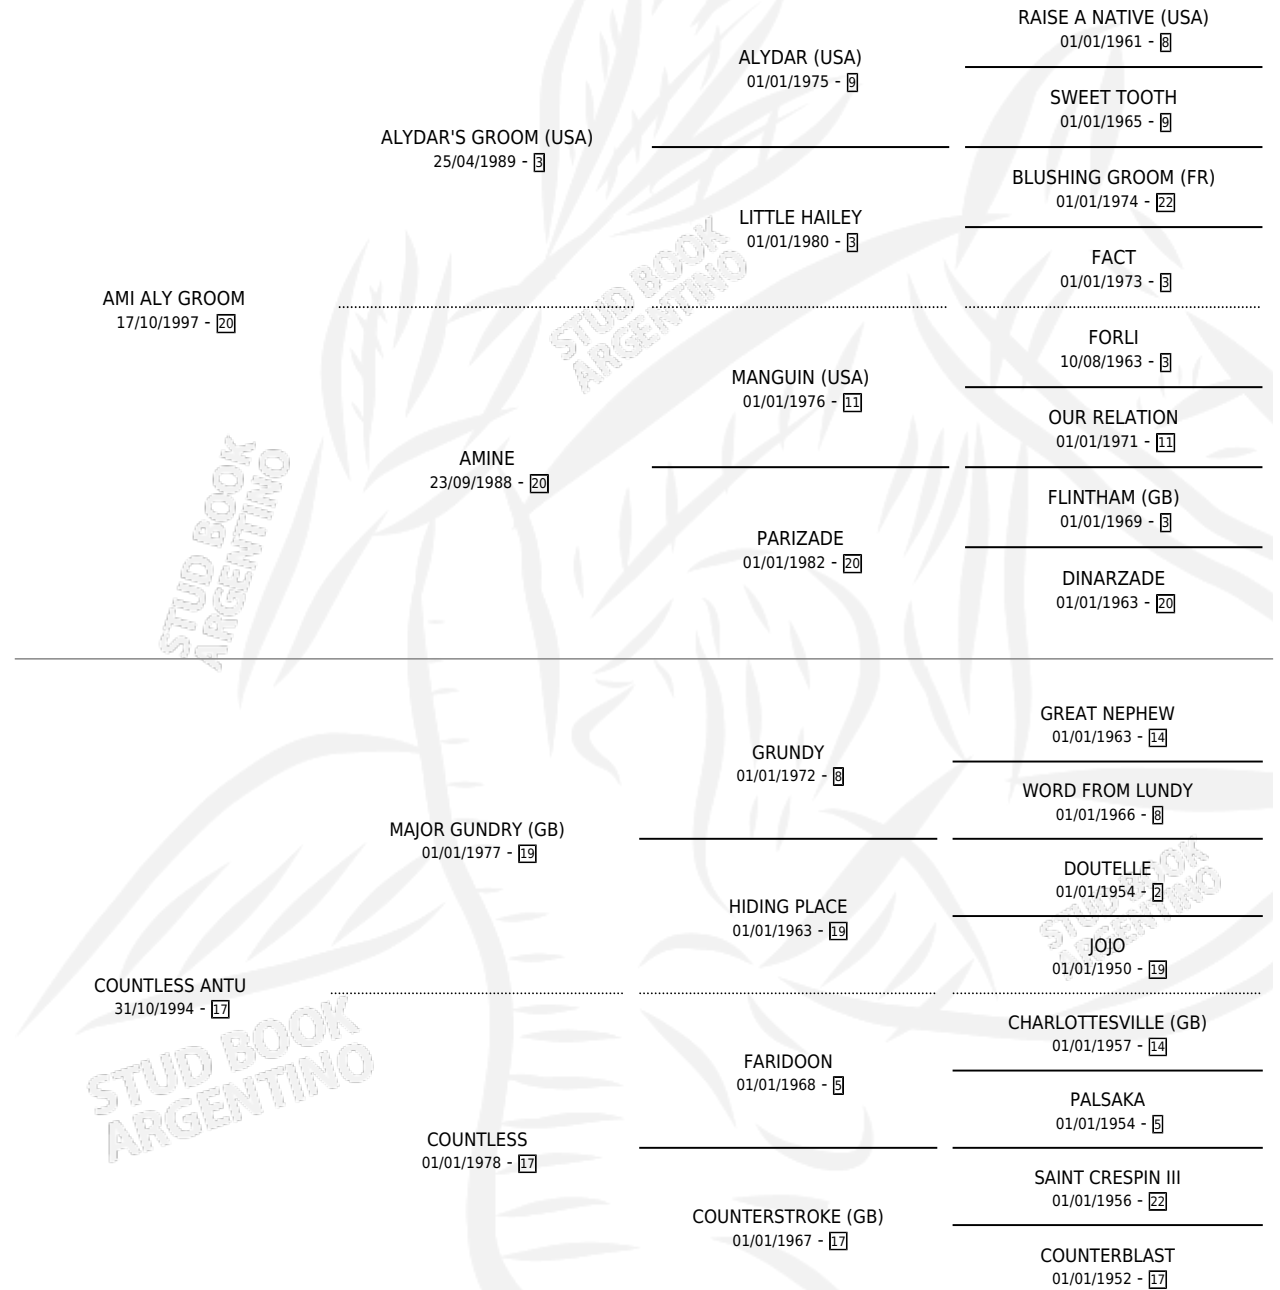

AMI ME CUIDAN

por **AMI ALY GROOM** y **COUNTLESS ANTU** por **MAJOR GUNDRY (GB)**

Argentina · Macho · Alazan · SP · 05/08/2005
Familia 17-b · Volumen 39

ESTADO

TIPIFICACIÓN SANGUÍNEA	✓
TIPIFICACIÓN POR ADN	✓
PASAPORTE	✓
IDENTIFICACIÓN POR MICROCHIP	X
REPRODUCTOR	X

Lugar de nacimiento: Don Isaac
Criador: Sigal Alberto Luis

PEDIGREE