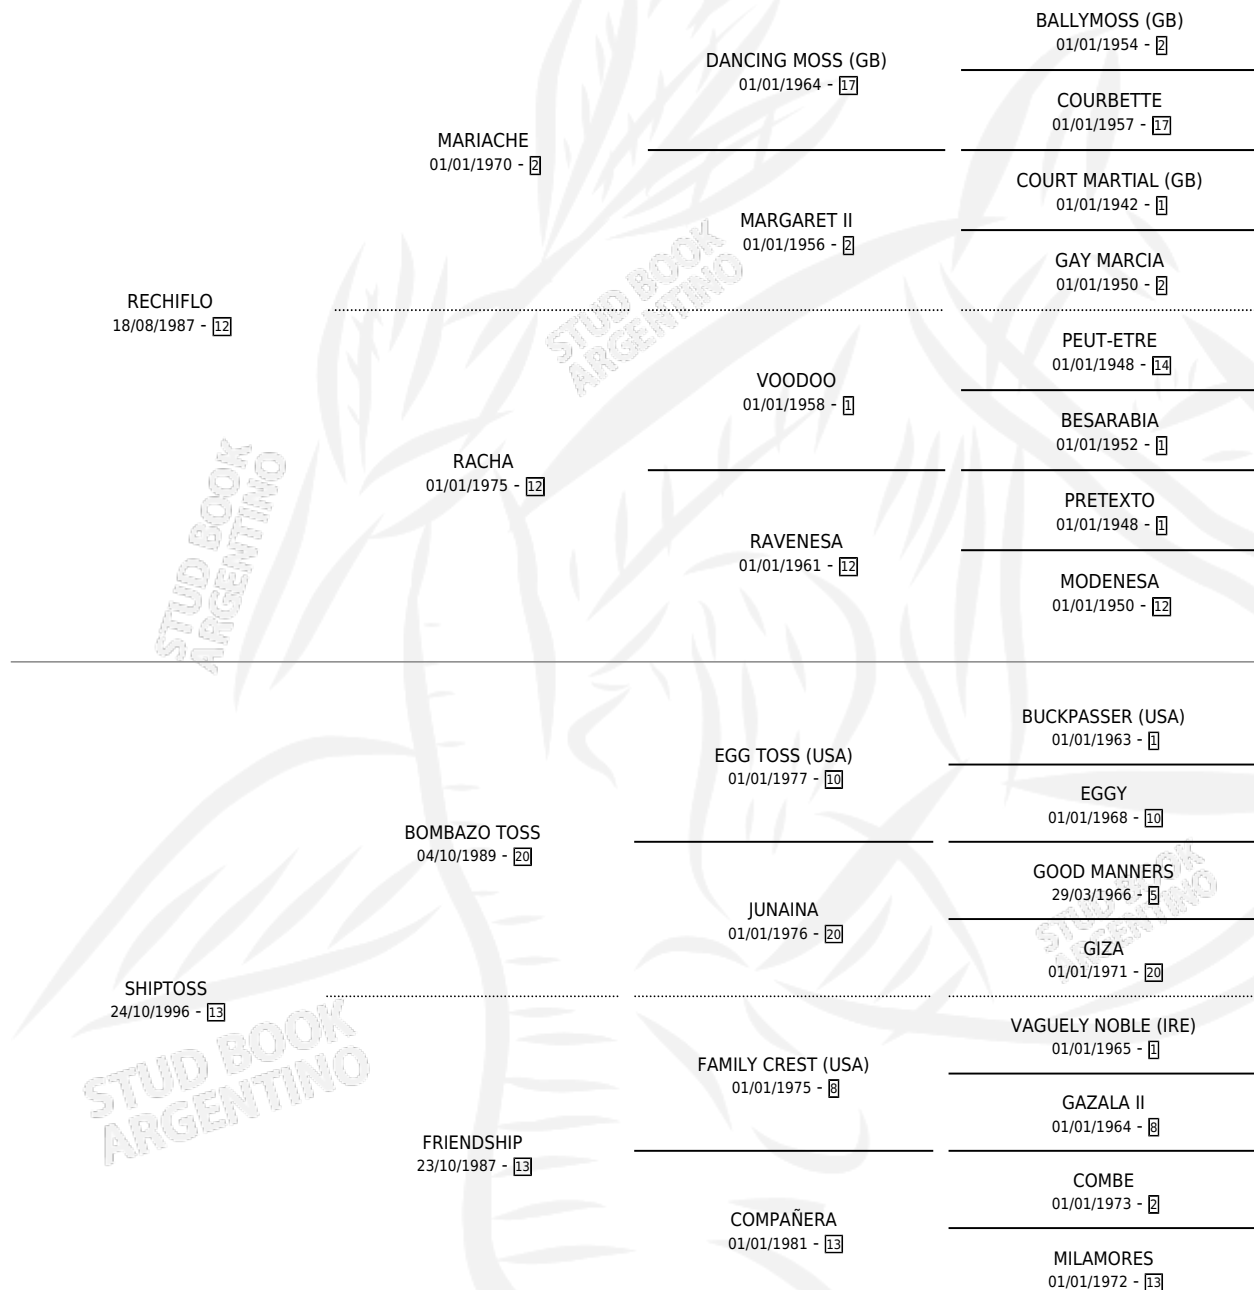

RECHIFLADA TOSS

por RECHIFLO y SHIPTOSS por BOMBAZO TOSS

Argentina · Hembra · Alazan · SP · 16/09/2005
Familia 13-c · Volumen 39

ESTADO

TIPIFICACIÓN SANGUÍNEA	X
TIPIFICACIÓN POR ADN	✓
PASAPORTE	X
IDENTIFICACIÓN POR MICROCHIP	X
REPRODUCTOR	X

Lugar de nacimiento: Santa Maria del Sur

Criador: Sin dato

PEDIGREE