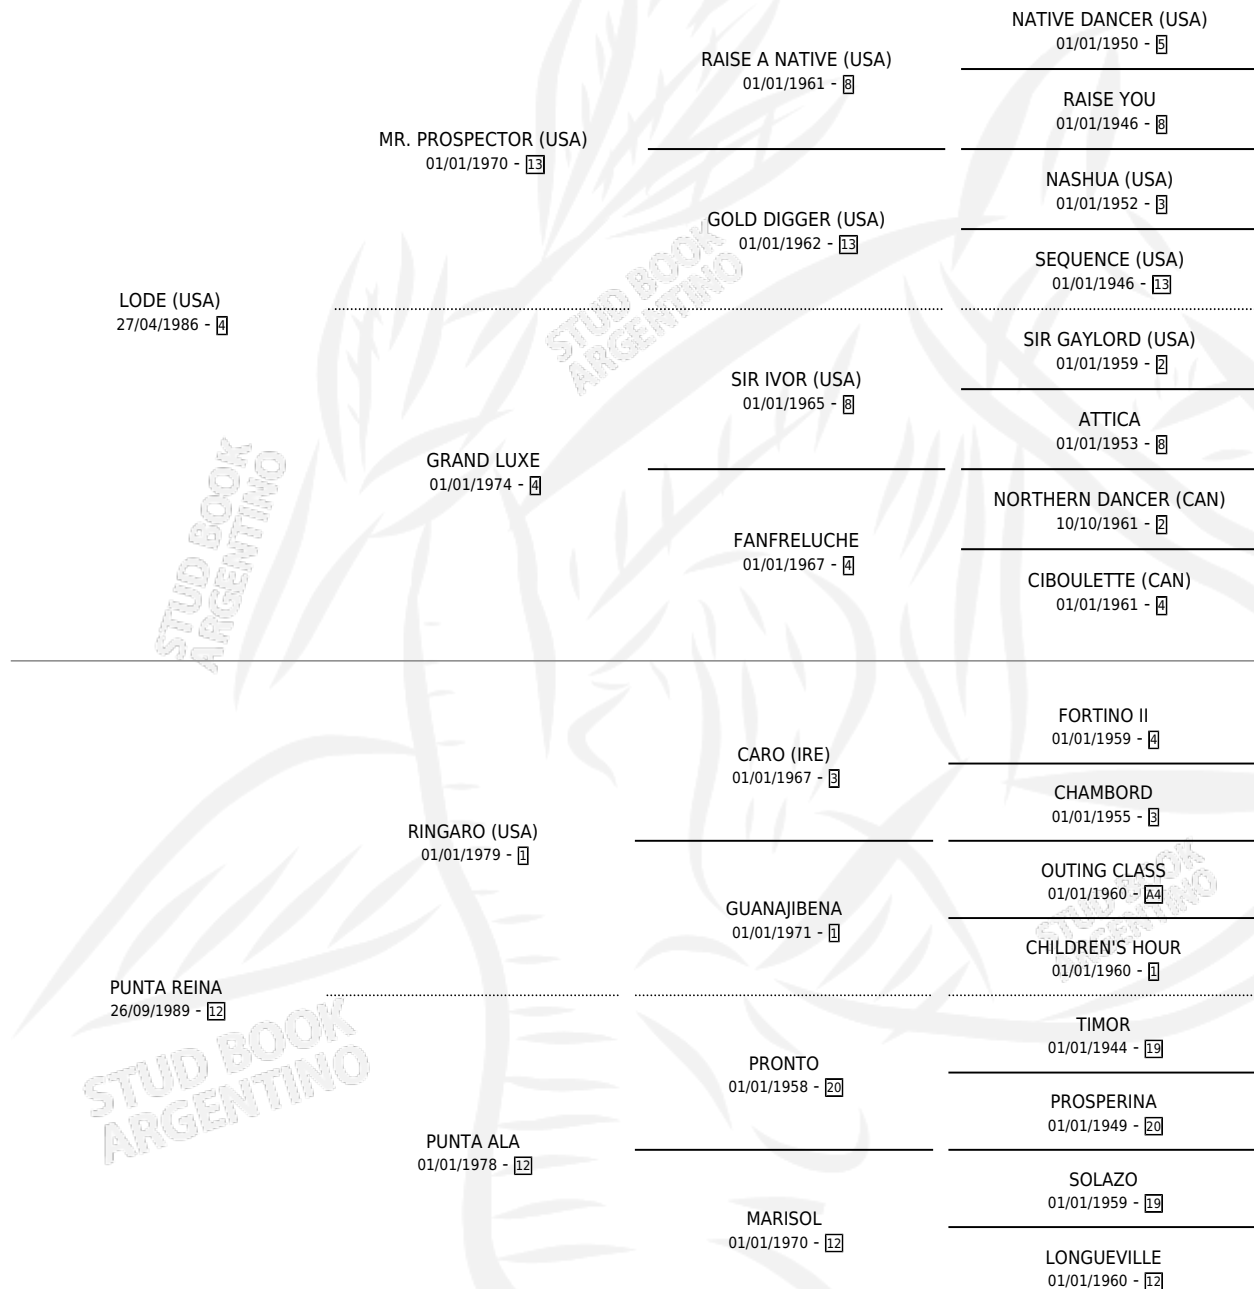

LA POINTE GRISE

por **LODE (USA)** y **PUNTA REINA** por **RINGARO (USA)**

Argentina · Hembra · Alazan · SP · 22/08/2005
Familia 12-d · Volumen 39

ESTADO

TIPIFICACIÓN SANGUÍNEA	X
TIPIFICACIÓN POR ADN	✓
PASAPORTE	X
IDENTIFICACIÓN POR MICROCHIP	X
REPRODUCTOR	✓

Lugar de nacimiento: Melincue

Criador: Melincue

~

HIJOS

	MACHOS	HEMBRAS
6 NACIERON	3	3
5 CORRIERON	3	2
2 GANARON	1	1
0 GANADORES CL	0 GANADORES GR	0 GANADORES G1

PEDIGREE

S

mientos 6 / Efectividad 66.67%

PADRILLO	PRODUCTO	CRIADOR	1ER SERVICIO	ÚLTIMO SERVICIO
CORINCHE	∅		06/10/2018	06/10/2018
CORINCHE	FLY CARMELA (H Z, 29/09/2018)	EL CARMEL	28/09/2017	20/10/2017
CORINCHE	FLY NEPTUNO (M A, 08/10/2017)	EL CARMEL	20/09/2016	26/09/2016
CORINCHE	FLY GIRL (H A, 14/09/2015)	EL CARMEL	21/08/2014	30/09/2014
CORINCHE	∅		30/10/2013	14/12/2013
LUREFIQUE	ALADINO LOD (M ZC, 23/10/2013)	EL CARMEL	17/11/2012	19/11/2012
PAINTER	LODE PAINT (H Z, 23/10/2012)	COLOMBATTO JORGE MARIA	06/11/2011	06/11/2011
GABLES (USA)	∅		23/10/2010	26/10/2010
CITY WEST	CITY POINTE (M A, 05/09/2009)	COLOMBATTO JORGE MARIA	06/09/2008	06/09/2008