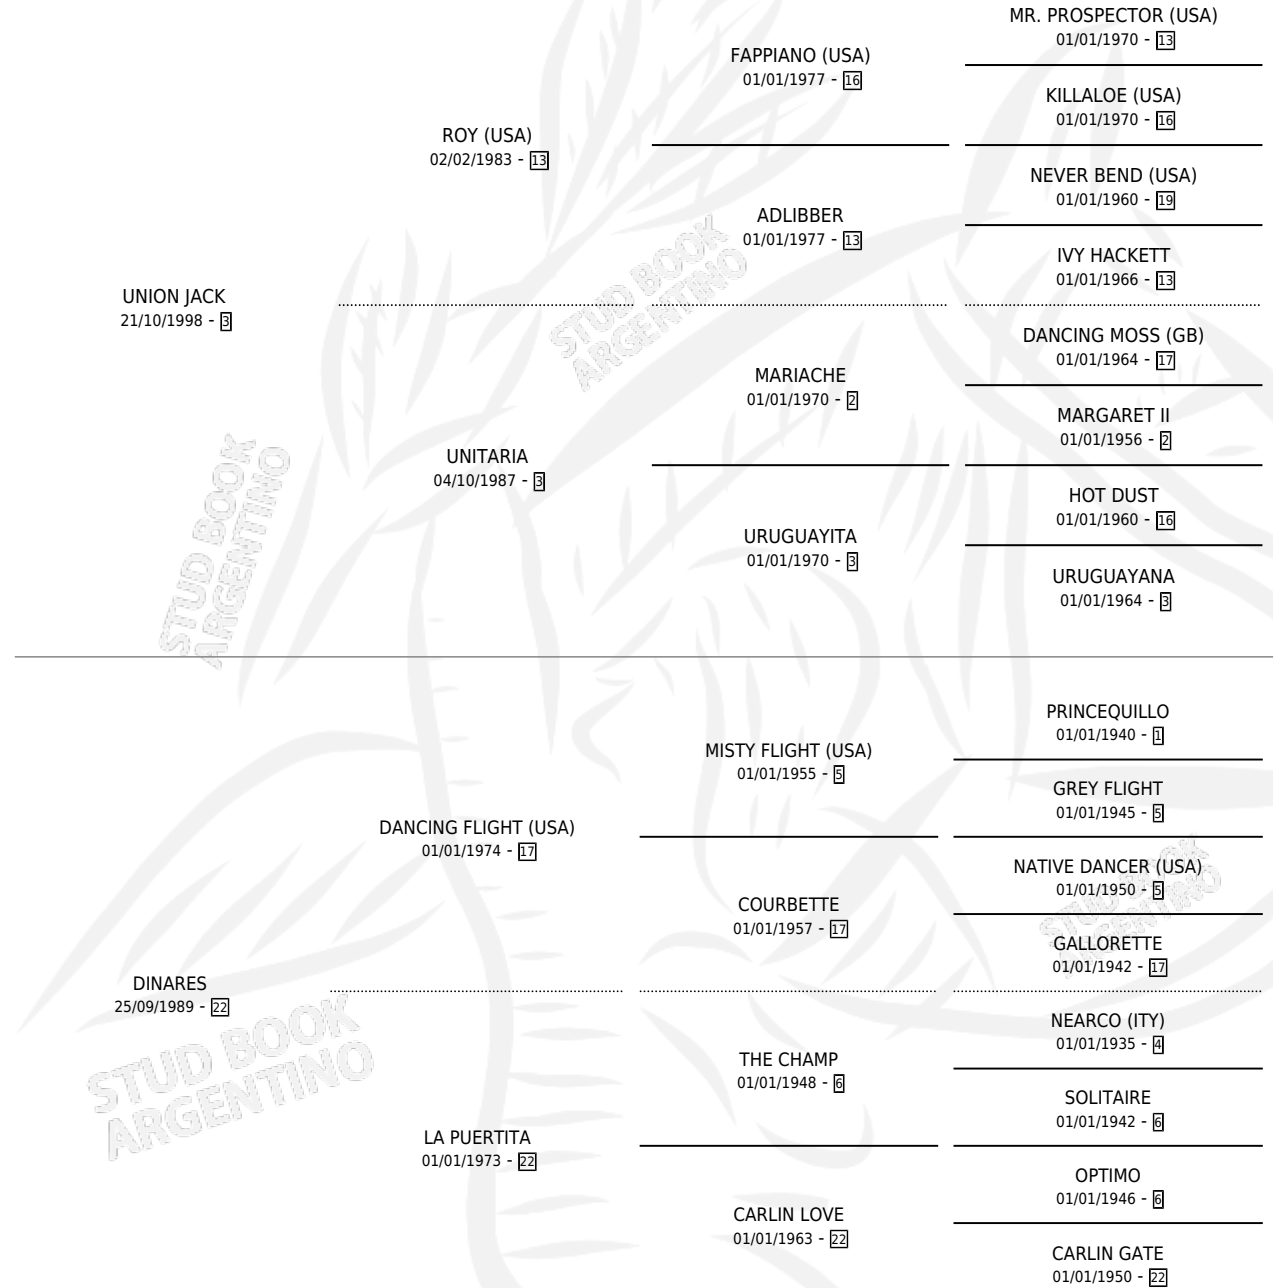

MARIA'S STAR

por UNION JACK y DINARES por DANCING FLIGHT (USA)

Argentina · Hembra · Zaino · SP · 03/09/2005
Familia 22-a · Volumen 39

ESTADO

TIPIFICACIÓN SANGUÍNEA	X
TIPIFICACIÓN POR ADN	✓
PASAPORTE	X
IDENTIFICACIÓN POR MICROCHIP	X
REPRODUCTOR	X

Lugar de nacimiento: Renanclaro

Criador: Renanclaro

PEDIGREE

CAMPAÑA

Solo carreras oficiales de Argentina

POR EDAD

EDAD	CC	1°	2°	3°	4°	5°	NP	CLC	CLG	CLCG1	CLGG1	IMPORTE	GANANCIA / CC
2 AÑOS	2	0	1	0	0	1	0	0	0	0	0	\$10,130	\$5,065
TOTALES	2	0	1	0	0	1	0	0	0	0	0	\$10,130	\$5,065
%		0.0%	50.0%	0.0%	0.0%	50.0%	0.0%	0.0%	0.0%	0.0%	0.0%		