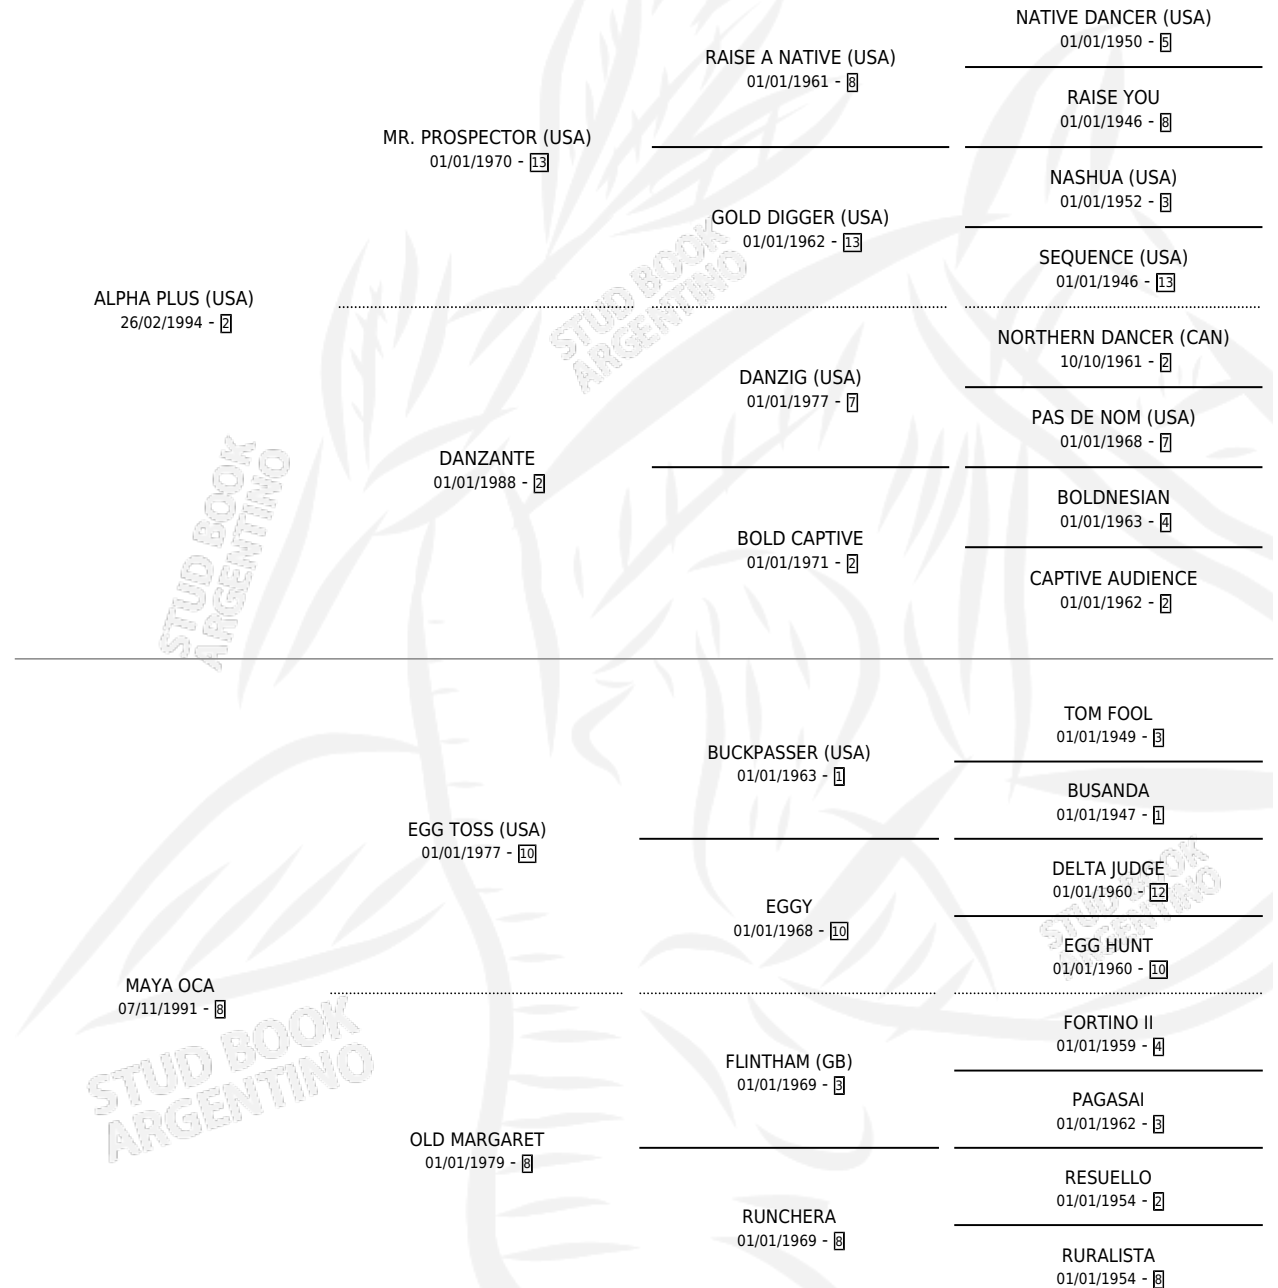

BOLASERA

por **ALPHA PLUS (USA)** y **MAYA OCA** por **EGG TOSS (USA)**

Argentina · Hembra · Zaino · SP · 14/09/2005
Familia 8-c · Volumen 39

ESTADO

TIPIFICACIÓN SANGUÍNEA	X
TIPIFICACIÓN POR ADN	✓
PASAPORTE	X
IDENTIFICACIÓN POR MICROCHIP	X
REPRODUCTOR	✓

Lugar de nacimiento: Santa Victoria
Criador: Haras Santa Victoria S.A.

~

HIJOS

	MACHOS	HEMBRAS
6 NACIERON	4	2
5 CORRIERON	3	2
1 GANARON	1	0
0 GANADORES CL	0 GANADORES GR	0 GANADORES G1

PEDIGREE

S

cimientos 6 / Efectividad 60.00%

PADRILLO	PRODUCTO	CRIADOR	1ER SERVICIO	ÚLTIMO SERVICIO
LEONADO	Ø		09/08/2018	09/08/2018
BOLASERA	Ø		29/09/2016	30/09/2016
Datos oficiales del Stud Book Argentino				
GIN RUMMY KING (USA)	BARCELONA RUMMY (H Z, 12/09/2016)	WESTER CAM ALFA	12/10/2015	15/10/2015
GIN RUMMY KING (USA)	Ø		21/09/2014	10/10/2014
GIN RUMMY KING (USA)	BOL PLUS (M Z, 05/09/2014)	WESTER CAM ALFA	12/08/2013	08/09/2013
STORM SURGE (USA)	BOL SURGE (M Z, 14/08/2013)	WESTER CAM ALFA	09/08/2012	09/08/2012
ELECTRICITY (USA)	Ø		18/12/2011	18/12/2011
ELECTRICITY (USA)	GAROTA BOLIVIANA (H Z, 26/11/2011)	RODRIGUEZ ALMEIDA GENUARIO	30/12/2010	30/12/2010
DEFINITE EDGE (USA)	BENJAIM ALFA (M Z, 28/10/2010)	RODRIGUEZ ALMEIDA GENUARIO	14/11/2009	14/11/2009
GIN RUMMY KING (USA)	BOL GIN (M Z, 25/07/2009)	RODRIGUEZ ALMEIDA GENUARIO	09/08/2008	09/08/2008