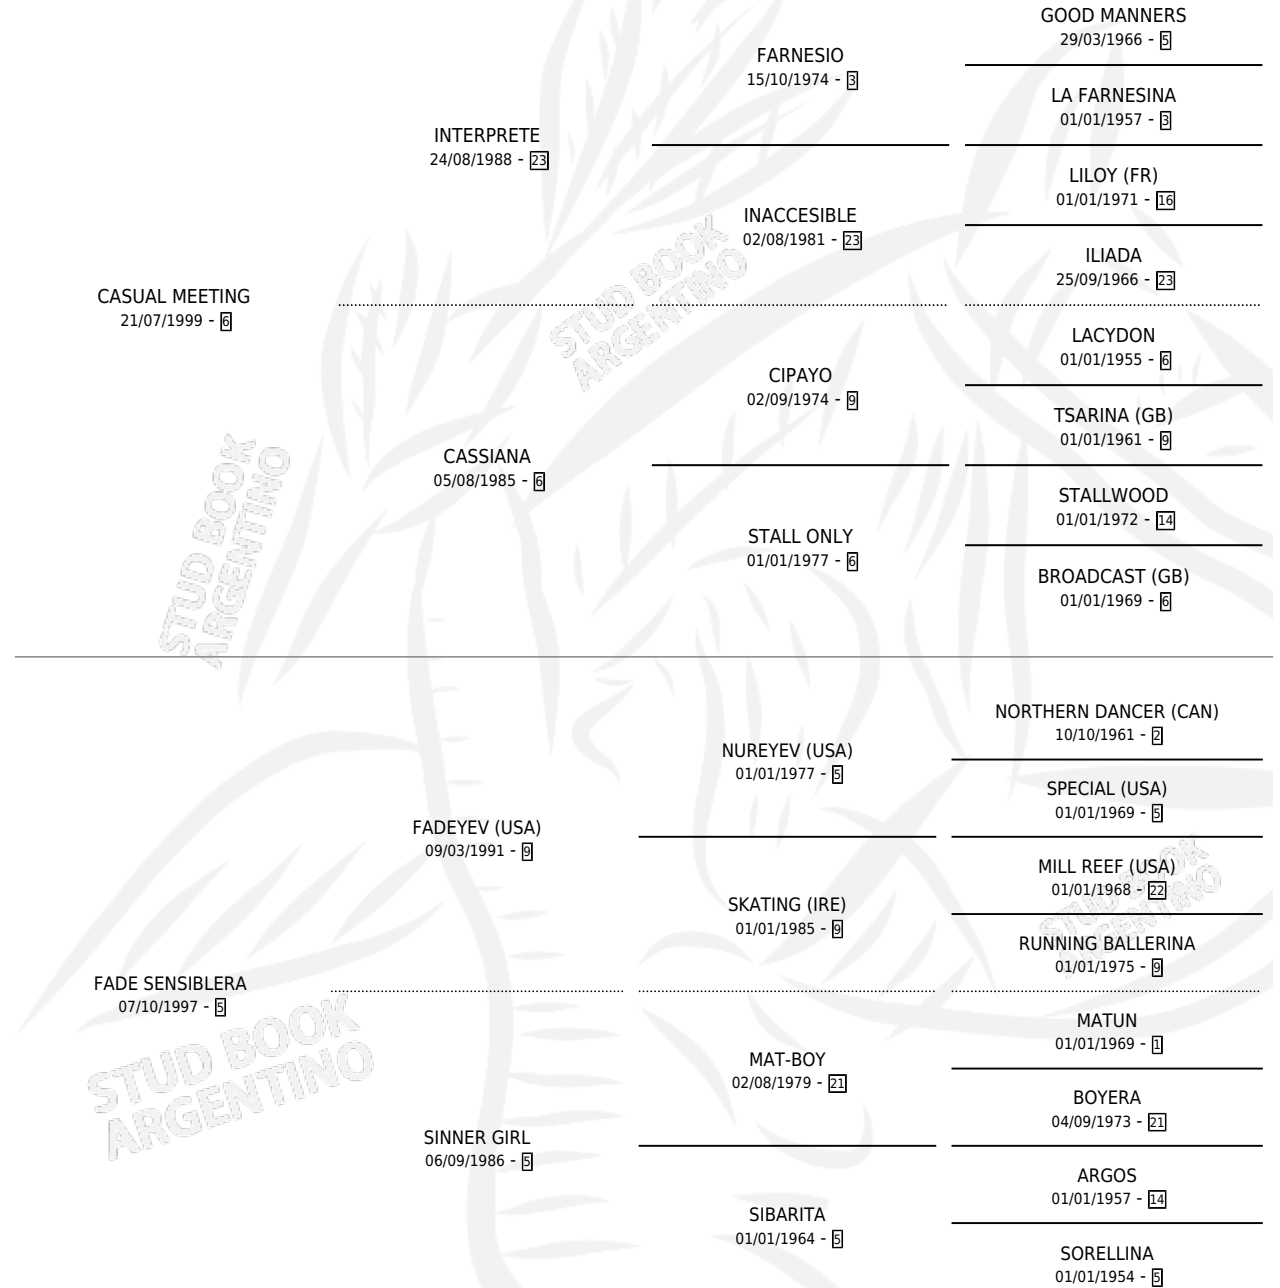

CASUALIDAD PURA

por CASUAL MEETING y FADE SENSIBLERA por FADEYEV (USA)

Argentina · Hembra · Alazan · SP · 13/09/2005
Familia 5-g · Volumen 39

ESTADO

TIPIFICACIÓN SANGUÍNEA	X
TIPIFICACIÓN POR ADN	✓
PASAPORTE	X
IDENTIFICACIÓN POR MICROCHIP	X
REPRODUCTOR	✓

Lugar de nacimiento: Santa Victoria
Criador: Haras Santa Victoria S.A.

~

HIJOS

	MACHOS	HEMBRAS
3 NACIERON	2	1
2 CORRIERON	1	1

SIN ACTUACIONES

PEDIGREE

CAMPAÑA

Solo carreras oficiales de Argentina