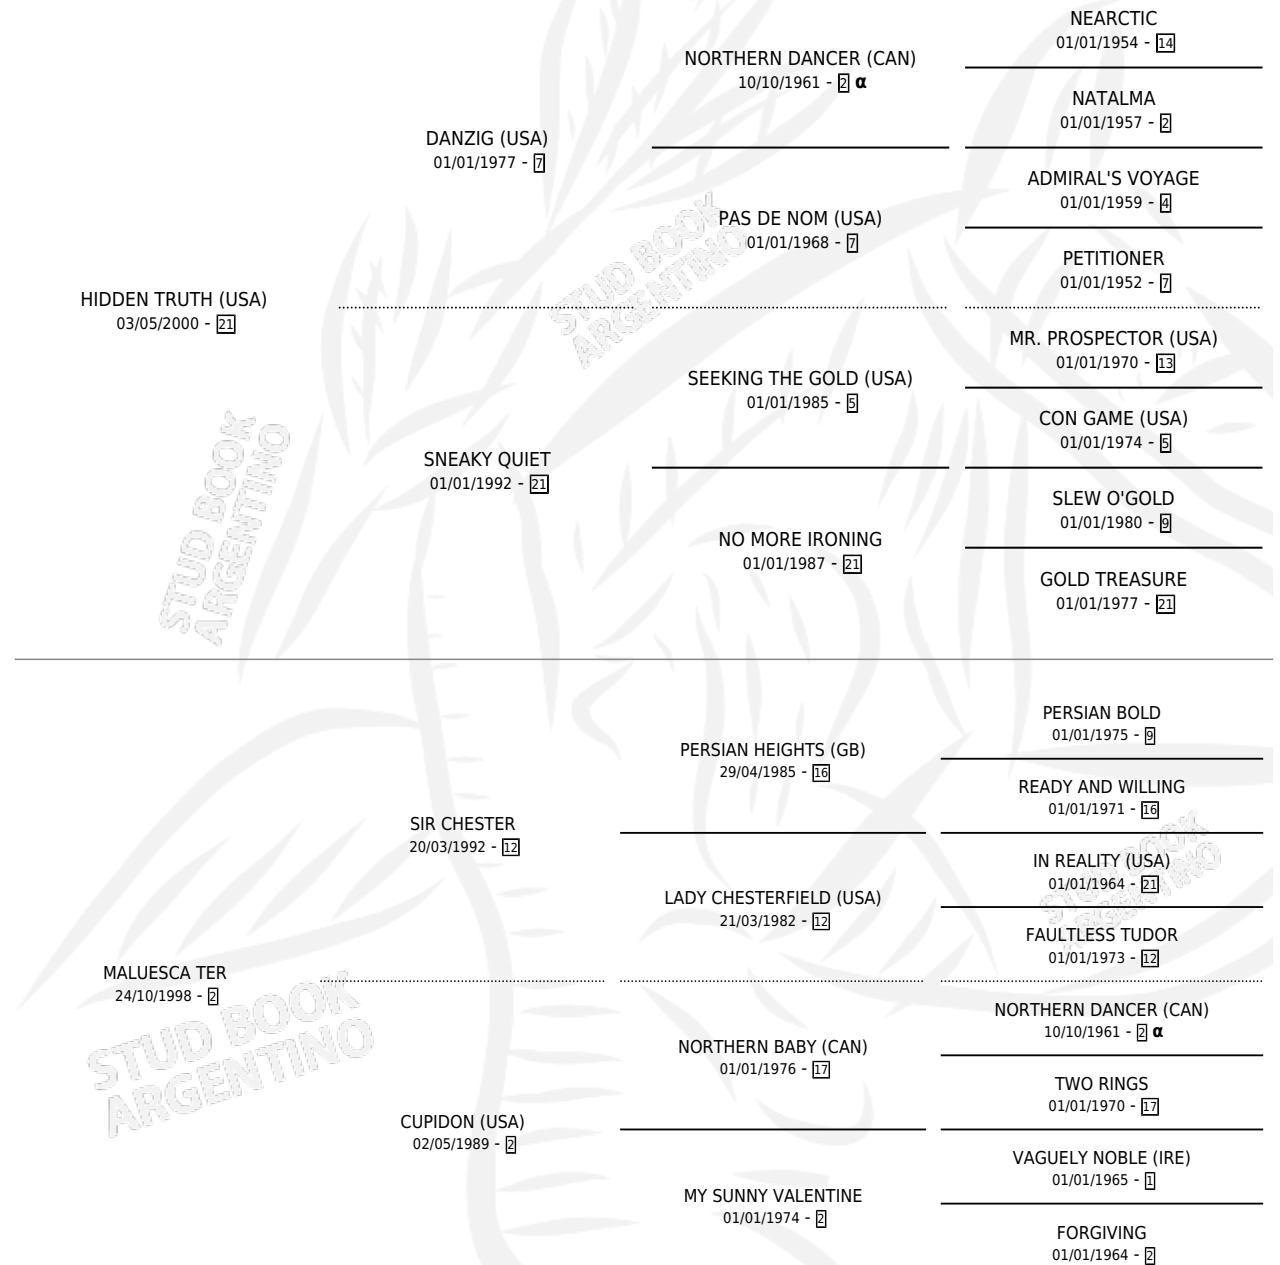

IVAN DAN

por **HIDDEN TRUTH (USA)** y **MALUESCA TER** por **SIR CHESTER**

Argentina · Macho · Alazan · SP · 05/09/2005
Familia 2-g · Volumen 39

ESTADO

TIPIFICACIÓN SANGUÍNEA	X
TIPIFICACIÓN POR ADN	✓
PASAPORTE	X
IDENTIFICACIÓN POR MICROCHIP	X
REPRODUCTOR	X

Lugar de nacimiento: Caryjuan
Criador: Caryjuan

PEDIGREE

INBREEDING : α