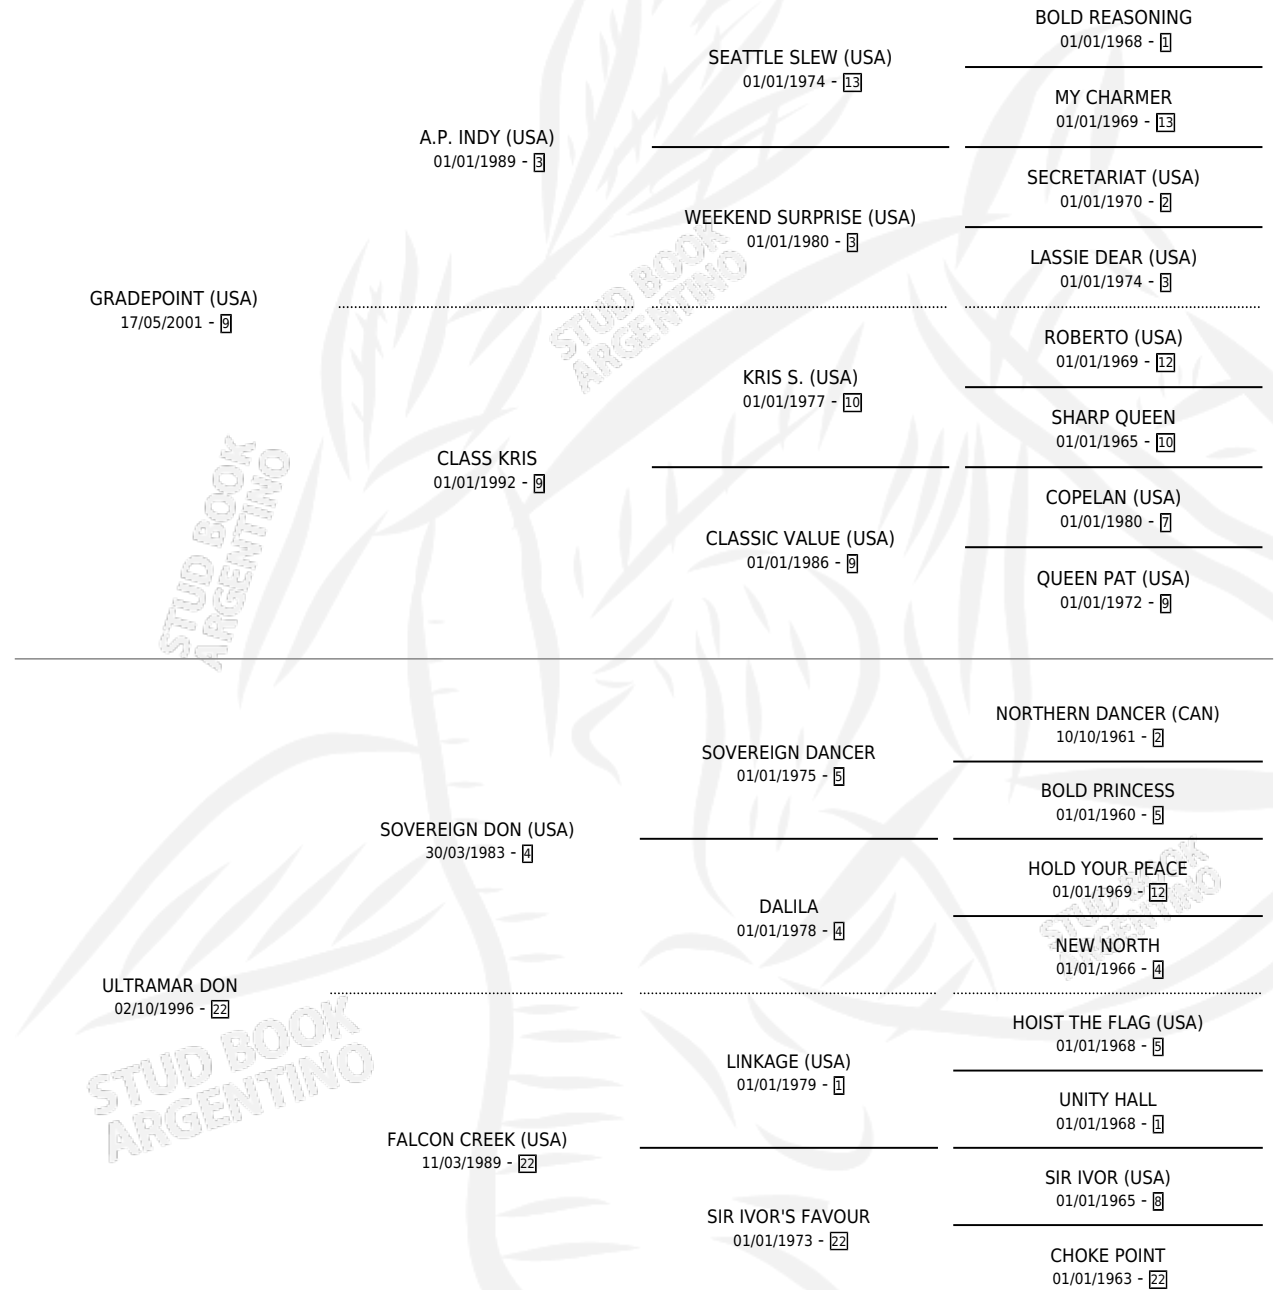

AGATA INT

por **GRADEPOINT (USA)** y **ULTRAMAR DON** por **SOVEREIGN DON (USA)**

Argentina · Hembra · Zaino Doradillo · SP · 12/09/2005
Familia 22 · Volumen 39

ESTADO

TIPIFICACIÓN SANGUÍNEA	X
TIPIFICACIÓN POR ADN	✓
PASAPORTE	X
IDENTIFICACIÓN POR MICROCHIP	X
REPRODUCTOR	✓

Lugar de nacimiento: Caryjuan
Criador: Caryjuan

~

HIJOS

	MACHOS	HEMBRAS
1 NACIERON	0	1
SIN ACTUACIONES		

PEDIGREE

CAMPAÑA

Solo carreras oficiales de Argentina

POR EDAD