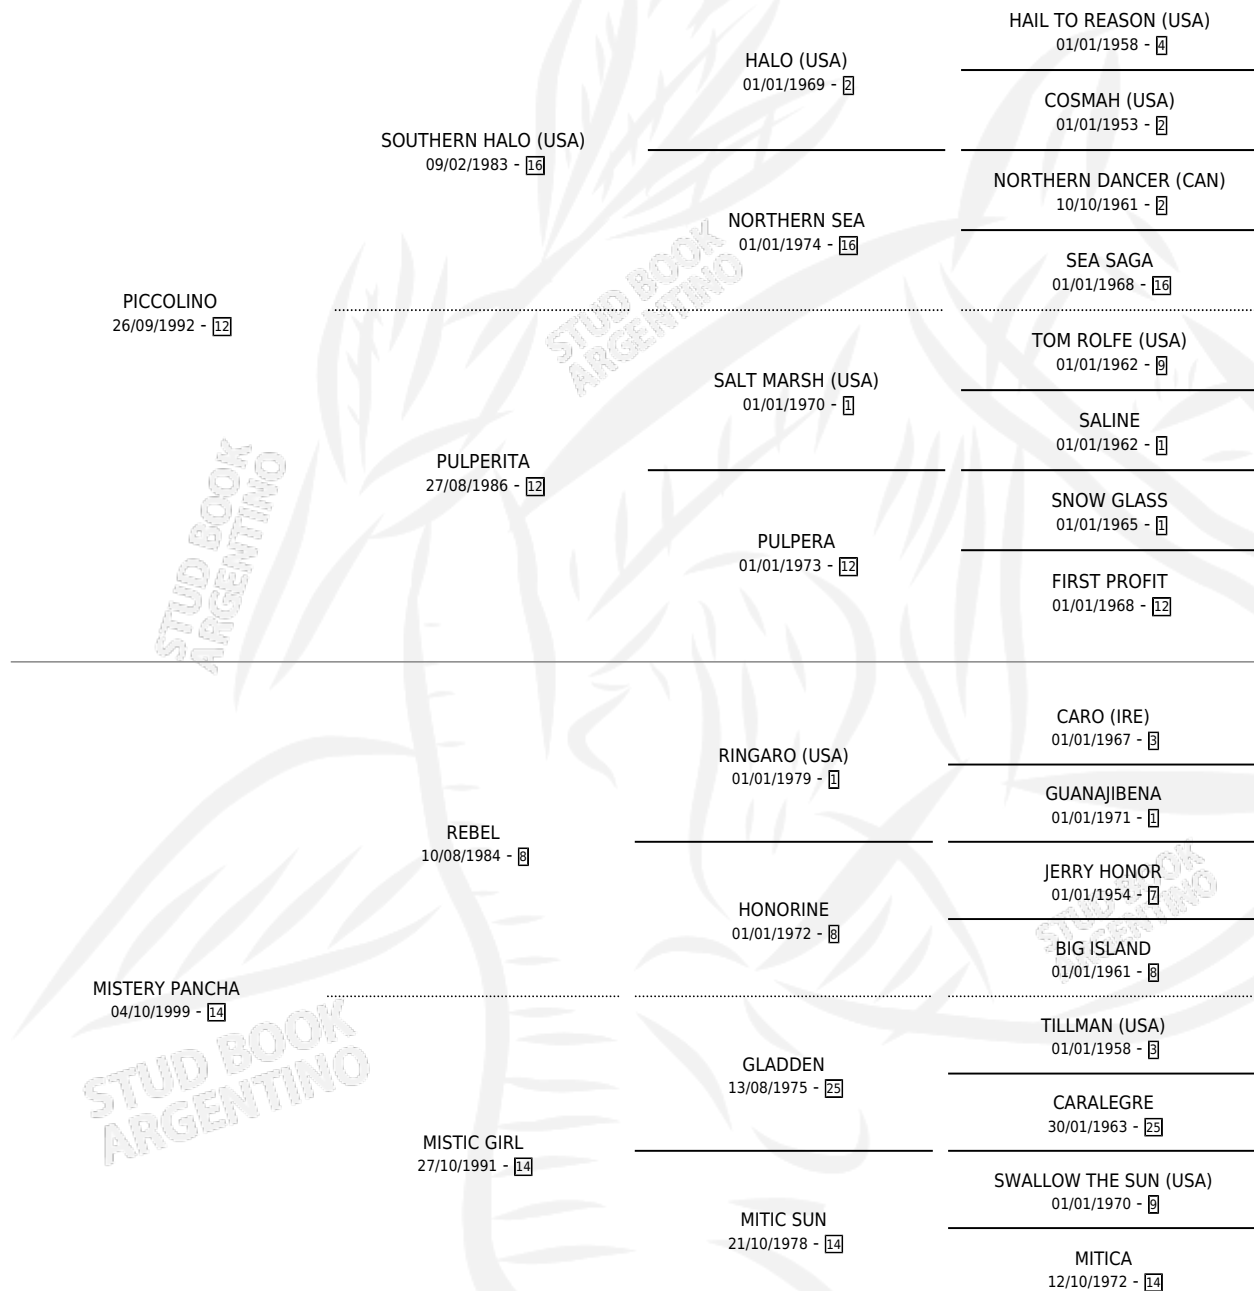

SANTA PANCHA

por PICCOLINO y MISTERY PANCHA por REBEL

Argentina · Hembra · Zaino Doradillo · SP · 09/08/2005
Familia 14 · Volumen 39

ESTADO

TIPIFICACIÓN SANGUÍNEA	X
TIPIFICACIÓN POR ADN	X
PASAPORTE	X
IDENTIFICACIÓN POR MICROCHIP	X
REPRODUCTOR	X

Lugar de nacimiento: San Lazaro

Criador: Sin dato

PEDIGREE

SANTA PANCHA

Datos oficiales del Stud Book Argentino

Documento generado el 08/05/2026

studbook.org.ar