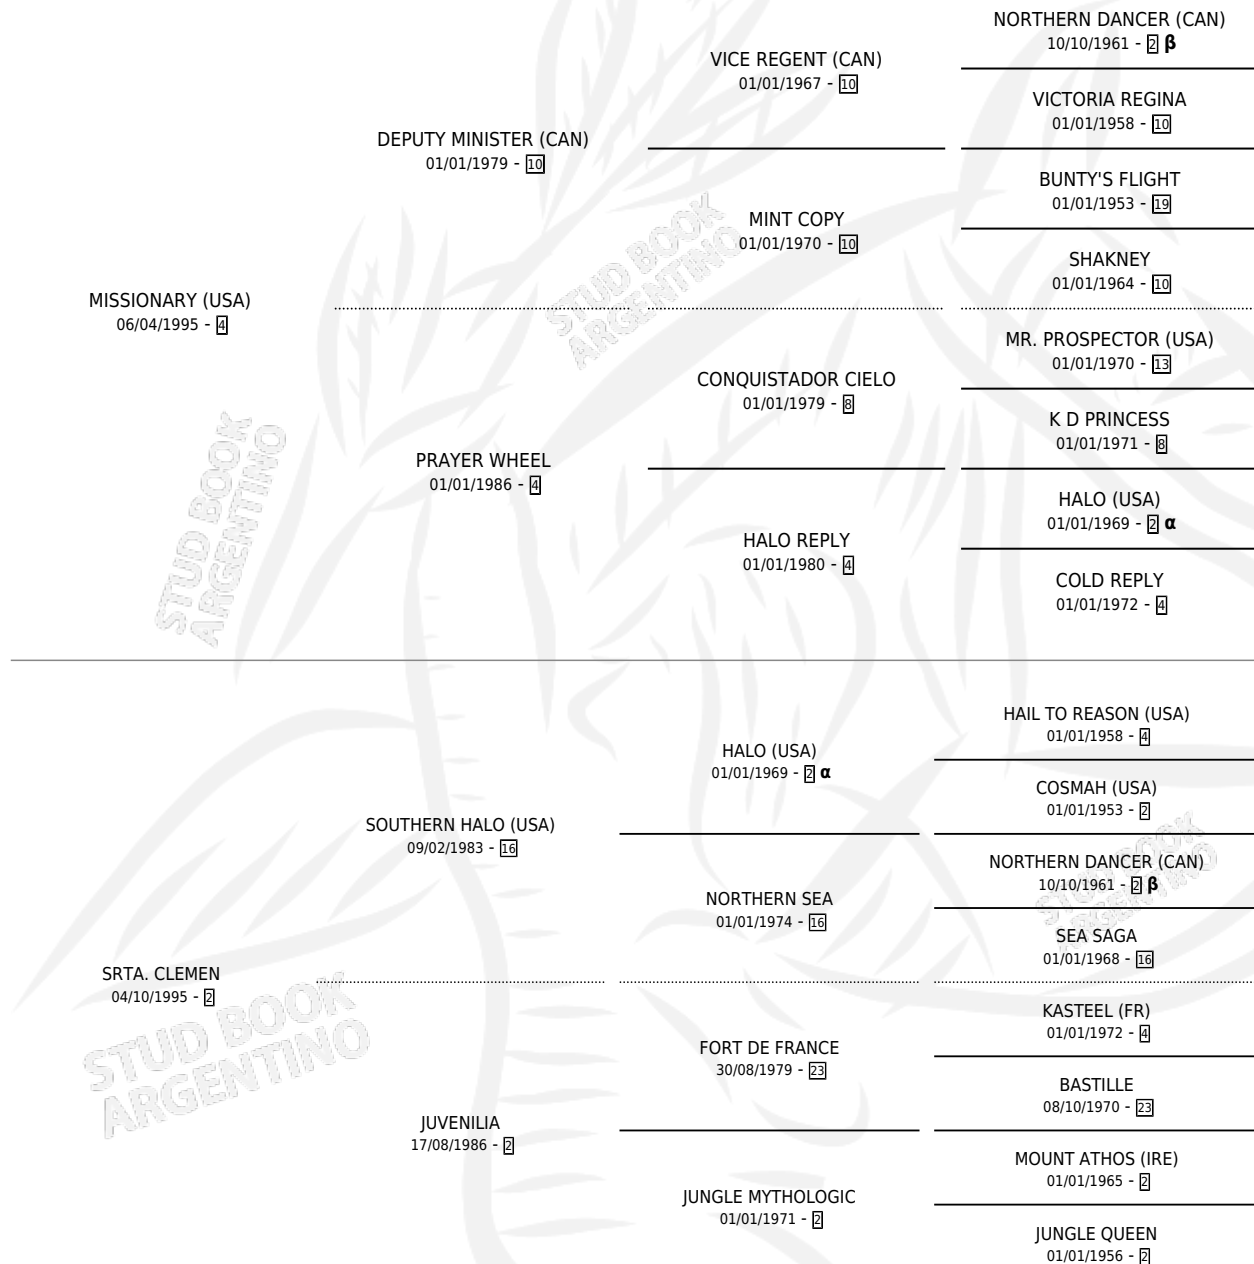

# LA SIGNORA

por **MISSIONARY (USA)** y **SRTA. CLEMEN** por **SOUTHERN HALO (USA)**

Argentina · Hembra · Zaino · SP · 21/07/2005  
Familia 2-g · Volumen 39

## ESTADO

TIPIFICACIÓN SANGUÍNEA	X
TIPIFICACIÓN POR ADN	✓
PASAPORTE	X
IDENTIFICACIÓN POR MICROCHIP	X
REPRODUCTOR	✓

**Lugar de nacimiento:** Las Camelias  
**Criador:** Las Camelias

~

## HIJOS

	MACHOS	HEMBRAS
2 NACIERON	1	1
2 CORRIERON	1	1
2 GANARON	1	1

<b>0</b>	<b>0</b>	<b>0</b>
GANADORES <b>CL</b>	GANADORES <b>GR</b>	GANADORES <b>G1</b>

## PEDIGREE

INBREEDING : **α,β**