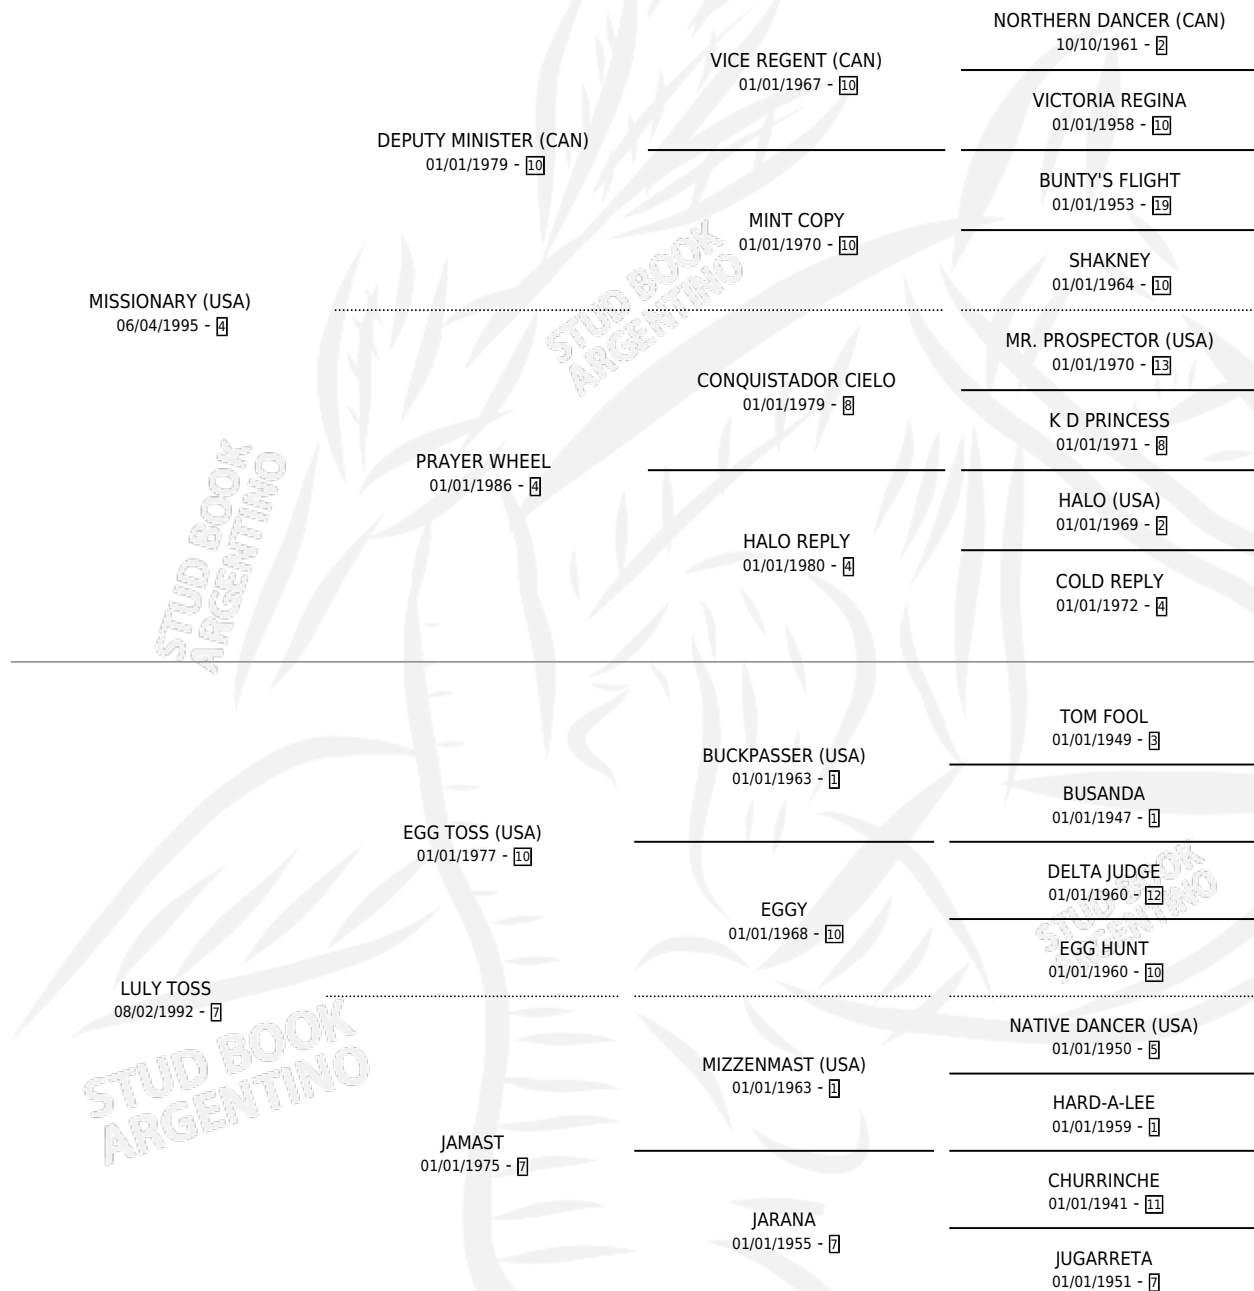

Lugar de nacimiento: Las Camelias

Criador: Las Camelias

~

HIJOS

	MACHOS	HEMBRAS
7 NACIERON	4	3
2 CORRIERON	1	1
1 GANARON	1	0
0 GANADORES CL	0 GANADORES GR	0 GANADORES G1

PEDIGREE

CAMPAÑA

Solo carreras oficiales de Argentina