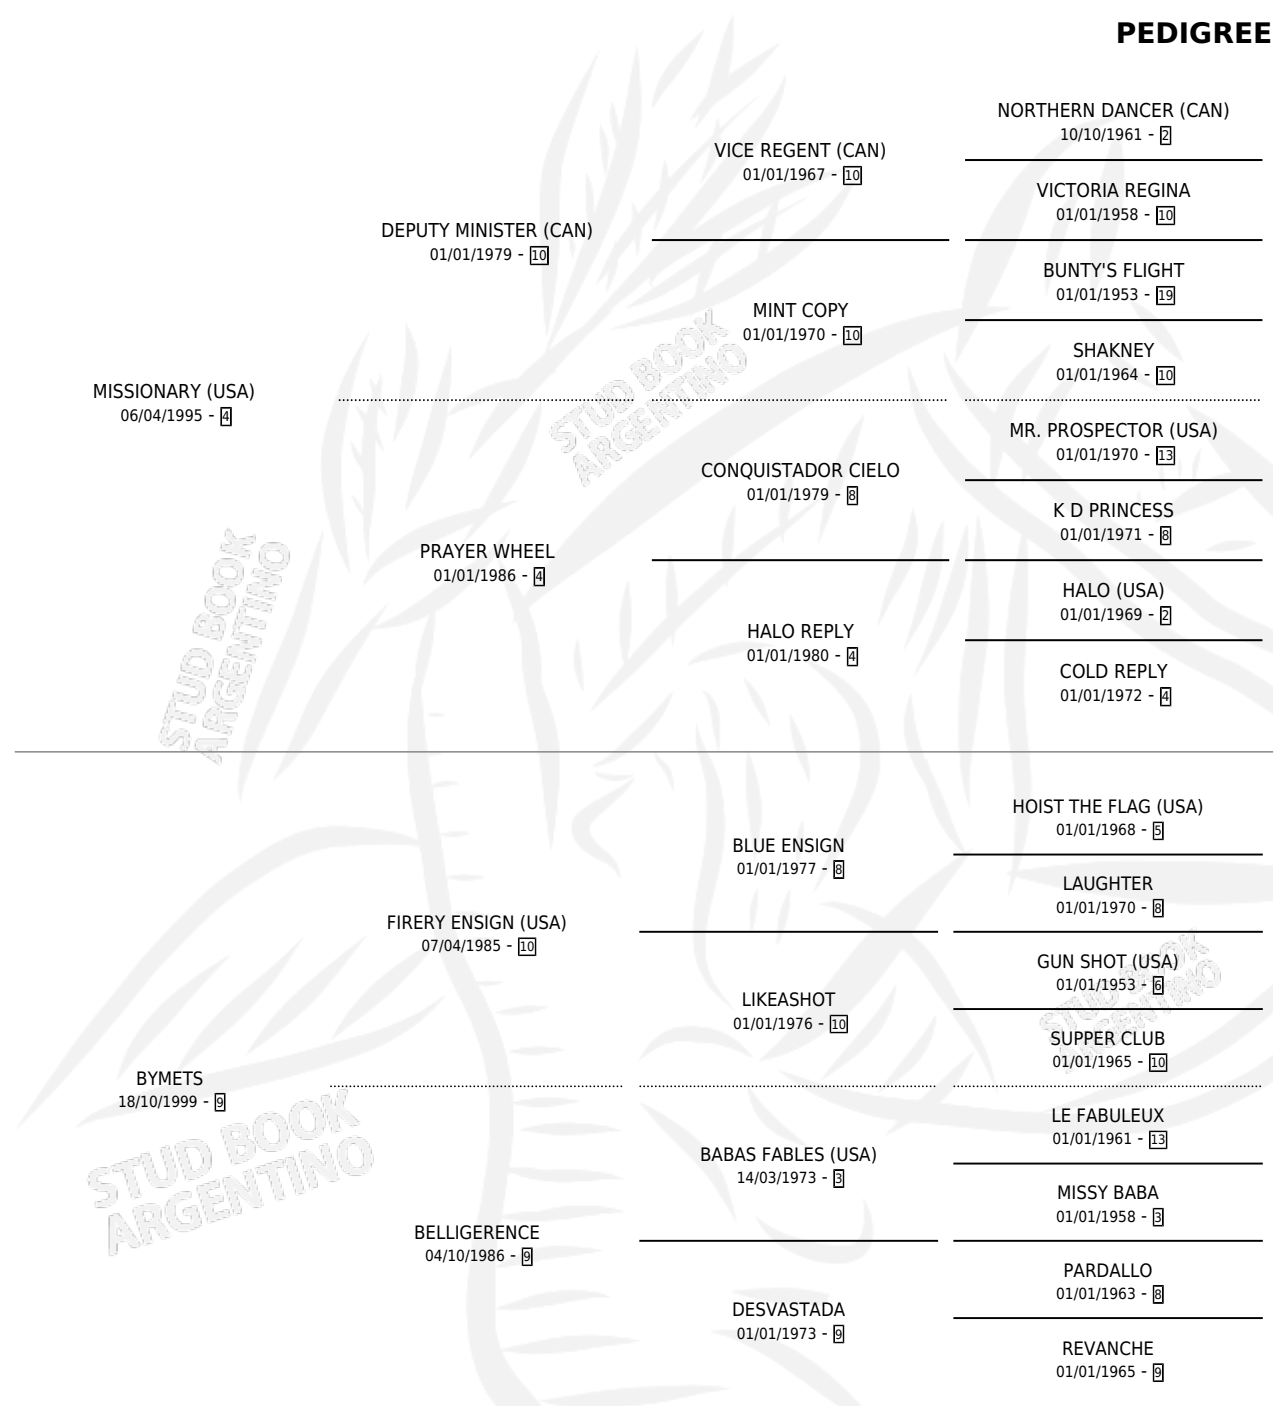

BANDOLIERA

por **MISSIONARY (USA)** y **BYMETS** por **FIRERY ENSIGN (USA)**

Argentina · Hembra · Tordillo · SP · 25/07/2005
Familia 9-g · Volumen 39

ESTADO

TIPIFICACIÓN SANGUÍNEA	X
TIPIFICACIÓN POR ADN	✓
PASAPORTE	✓
IDENTIFICACIÓN POR MICROCHIP	X
REPRODUCTOR	X

Lugar de nacimiento: Las Camelias
Criador: Moscon Santo Hector

PEDIGREE

CAMPAÑA

Solo carreras oficiales de Argentina

POR EDAD

EDAD	CC	1°	2°	3°	4°	5°	NP	CLC	CLG	CLCG1	CLGG1	IMPORTE	GANANCIA / CC
4 AÑOS	1	0	0	0	0	0	1	0	0	0	0	\$0	\$0
TOTALES	1	0	0	0	0	0	1	0	0	0	0	\$0	\$0
%		0.0%	0.0%	0.0%	0.0%	0.0%	100%	0.0%	0.0%	0.0%	0.0%		