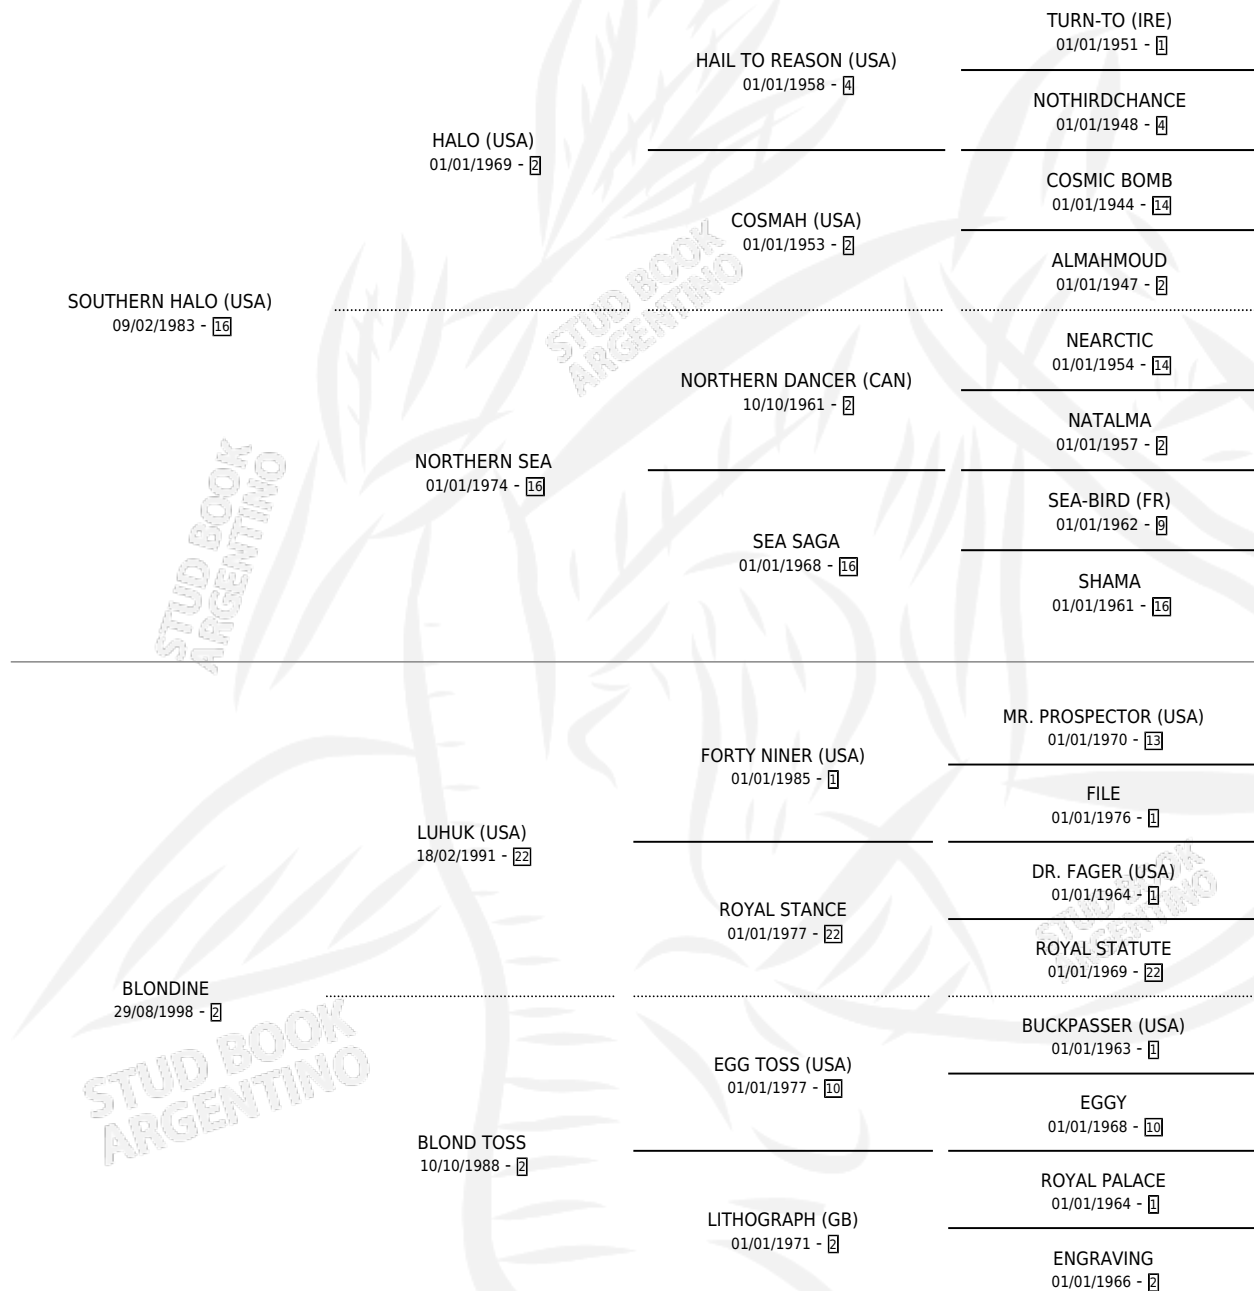

LA BARONETA

por SOUTHERN HALO (USA) y BLONDINE por LUHUK (USA)

Argentina · Hembra · Zaino · SP · 30/07/2005
Familia 2-i · Volumen 39

ESTADO

TIPIFICACIÓN SANGUÍNEA	X
TIPIFICACIÓN POR ADN	✓
PASAPORTE	X
IDENTIFICACIÓN POR MICROCHIP	X
REPRODUCTOR	X

Lugar de nacimiento: Las Camelias
Criador: Terenziani Abel Angel

PEDIGREE

CAMPAÑA

Solo carreras oficiales de Argentina

POR EDAD

EDAD	CC	1°	2°	3°	4°	5°	NP	CLC	CLG	CLCG1	CLGG1	IMPORTE	GANANCIA / CC
2 AÑOS	4	1	2	0	0	0	1	0	0	0	0	\$42,500	\$10,625
3 AÑOS	9	2	0	2	2	2	1	3	0	0	0	\$80,745	\$8,972
4 AÑOS	8	1	1	0	2	1	3	1	0	0	0	\$45,900	\$5,738
TOTALES	21	4	3	2	4	3	5	4	0	0	0	\$169,145	\$8,055
%		19.0%	14.3%	9.5%	19.0%	14.3%	23.8%	19.0%	0.0%	0.0%	0.0%		