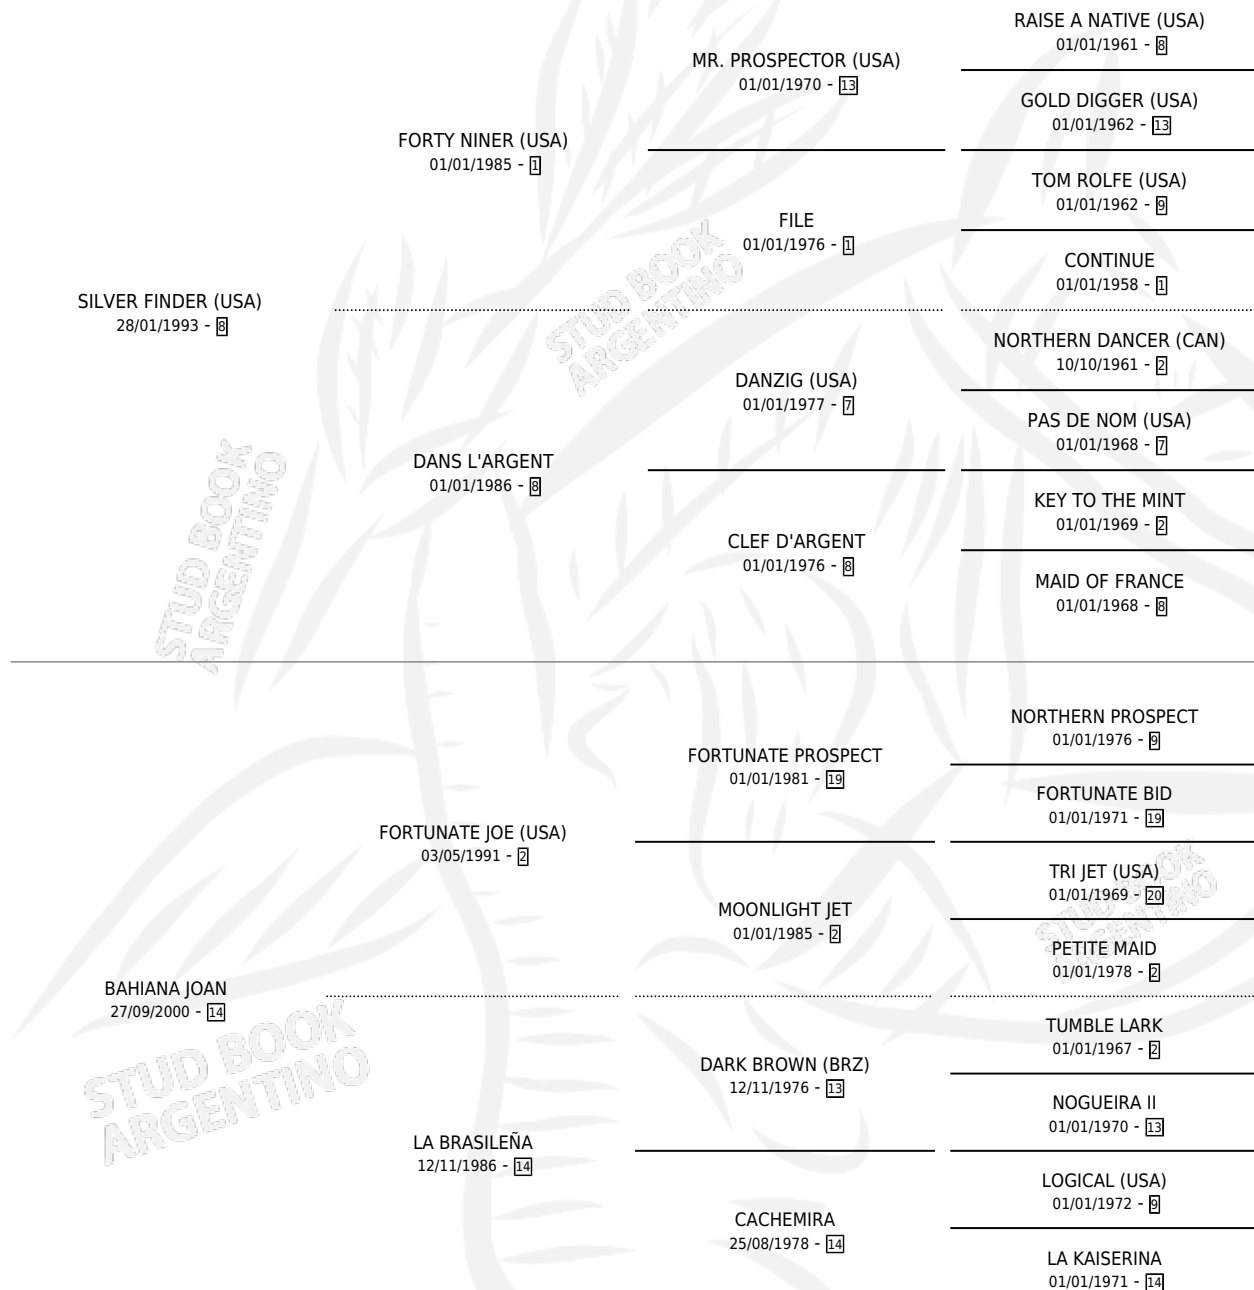

BRASILEIRA

por **SILVER FINDER (USA)** y **BAHIANA JOAN** por **FORTUNATE JOE (USA)**

Argentina · Hembra · Zaino · SP · 12/09/2005
Familia 14 · Volumen 39

ESTADO

TIPIFICACIÓN SANGUÍNEA	X
TIPIFICACIÓN POR ADN	✓
PASAPORTE	X
IDENTIFICACIÓN POR MICROCHIP	X
REPRODUCTOR	X

Lugar de nacimiento: Cumeneyen

Criador: Cumeneyen

PEDIGREE

CAMPAÑA

Solo carreras oficiales de Argentina

POR EDAD

EDAD	CC	1°	2°	3°	4°	5°	NP	CLC	CLG	CLCG1	CLGG1	IMPORTE	GANANCIA / CC
2 AÑOS	4	0	1	0	1	0	2	0	0	0	0	\$9,500	\$2,375
3 AÑOS	5	0	0	1	2	0	2	0	0	0	0	\$7,640	\$1,528
TOTALES	9	0	1	1	3	0	4	0	0	0	0	\$17,140	\$1,904
%		0.0%	11.1%	11.1%	33.3%	0.0%	44.4%	0.0%	0.0%	0.0%	0.0%		

Placés en La Plata en 9 carreras disputadas.

POR DISTANCIA

HIPODROMO	CC	1°	2°	3°	4°	5°	NP	CLC	CLG	CLCG1	CLGG1	IMPORTE
LA PLATA	8	0	1	1	2	0	4	0	0	0	0	\$15,340
1400 MTS	4	0	0	0	1	0	3	0	0	0	0	\$1,920
1600 MTS	1	0	0	1	0	0	0	0	0	0	0	\$3,920
1200 MTS	1	0	1	0	0	0	0	0	0	0	0	\$7,500
1100 MTS	1	0	0	0	0	0	1	0	0	0	0	\$0
1000 MTS	1	0	0	0	1	0	0	0	0	0	0	\$2,000
SAN ISIDRO	1	0	0	0	1	0	0	0	0	0	0	\$1,800
1400 MTS	1	0	0	0	1	0	0	0	0	0	0	\$1,800