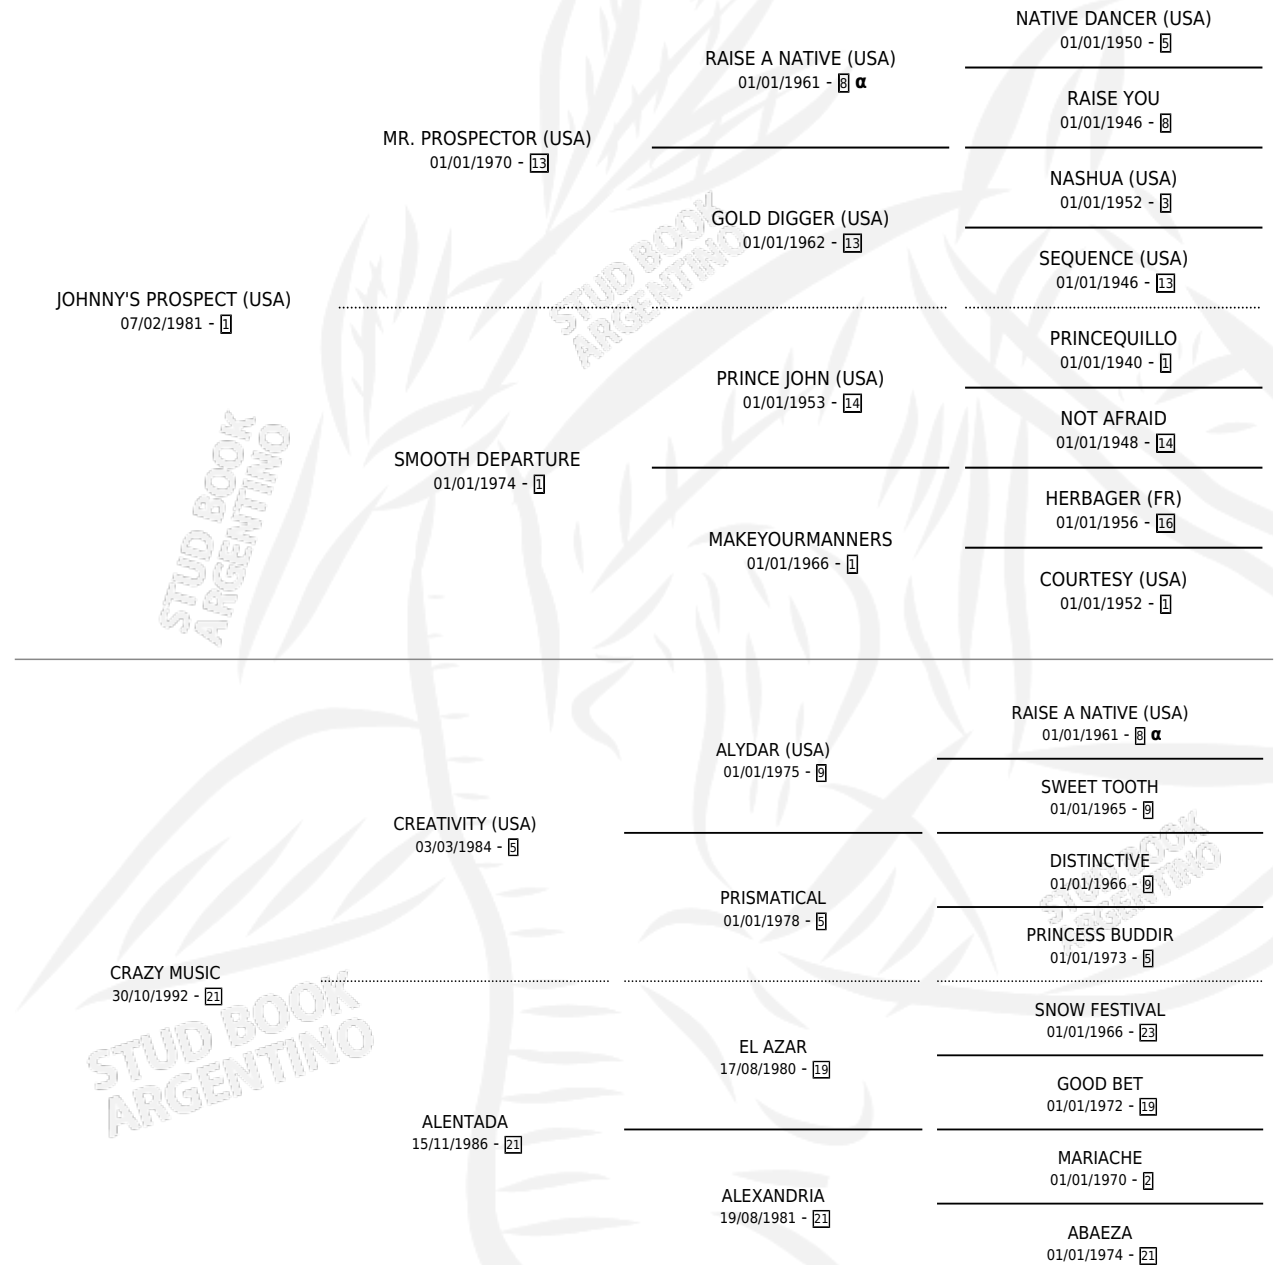

MUSICOMICO

por JOHNNY'S PROSPECT (USA) y CRAZY MUSIC por
CREATIVITY (USA)

Argentina · Macho · Zaino · SP · 02/09/2005
Familia 21-a · Volumen 39

ESTADO

TIPIFICACIÓN SANGUÍNEA	X
TIPIFICACIÓN POR ADN	✓
PASAPORTE	X
IDENTIFICACIÓN POR MICROCHIP	X
REPRODUCTOR	X

Lugar de nacimiento: Don Florentino
Criador: Haras Don Florentino S.A.

PEDIGREE

INBREEDING : α

CAMPAÑA

Solo carreras oficiales de Argentina

POR EDAD

EDAD	CC	1°	2°	3°	4°	5°	NP	CLC	CLG	CLCG1	CLGG1	IMPORTE	GANANCIA / CC
3 AÑOS	2	0	0	0	0	0	2	0	0	0	0	\$0	\$0
TOTALES	2	0	0	0	0	0	2	0	0	0	0	\$0	\$0
%		0.0%	0.0%	0.0%	0.0%	0.0%	100%	0.0%	0.0%	0.0%	0.0%		