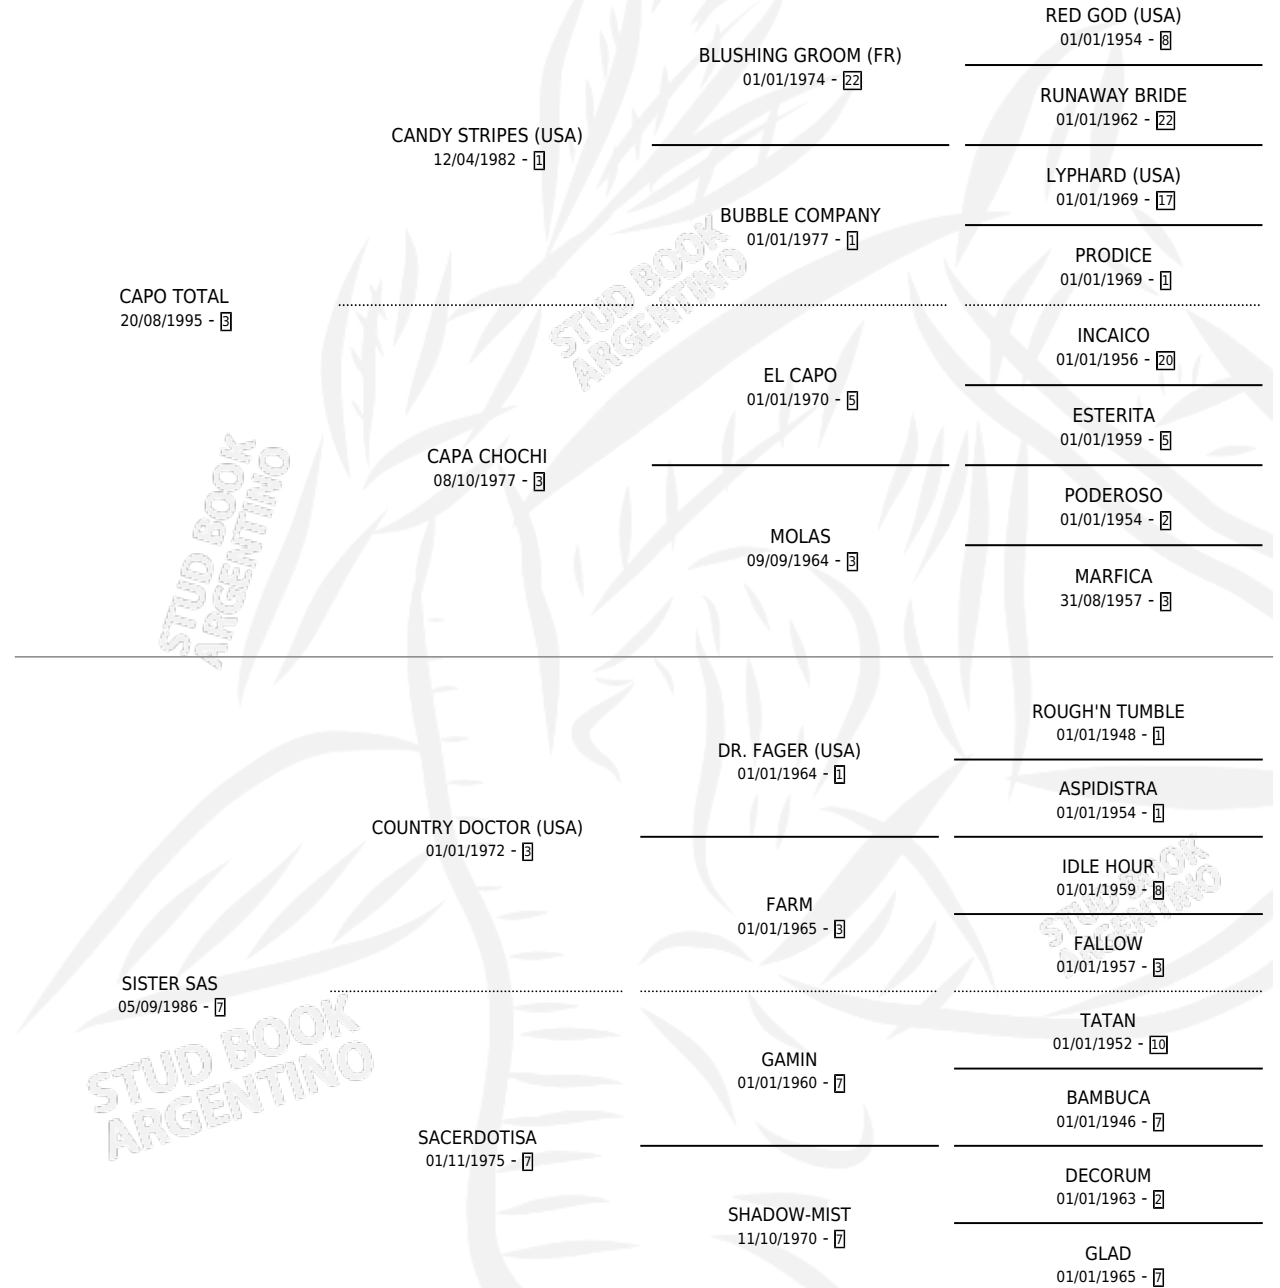

CAPO SUPREMO

por CAPO TOTAL y SISTER SAS por COUNTRY DOCTOR (USA)

Argentina · Macho · Alazan Tostado · SP · 11/08/2005
Familia 7 · Volumen 39

ESTADO

TIPIFICACIÓN SANGUÍNEA	X
TIPIFICACIÓN POR ADN	✓
PASAPORTE	X
IDENTIFICACIÓN POR MICROCHIP	X
REPRODUCTOR	X

Lugar de nacimiento: Rancho Grande
Criador: Haras La Querencia S.R.L.

PEDIGREE

CAMPAÑA

Solo carreras oficiales de Argentina

POR EDAD

EDAD	CC	1°	2°	3°	4°	5°	NP	CLC	CLG	CLCG1	CLGG1	IMPORTE	GANANCIA / CC
3 AÑOS	5	0	0	0	0	0	5	0	0	0	0	\$0	\$0
TOTALES	5	0	0	0	0	0	5	0	0	0	0	\$0	\$0
%		0.0%	0.0%	0.0%	0.0%	0.0%	100%	0.0%	0.0%	0.0%	0.0%		