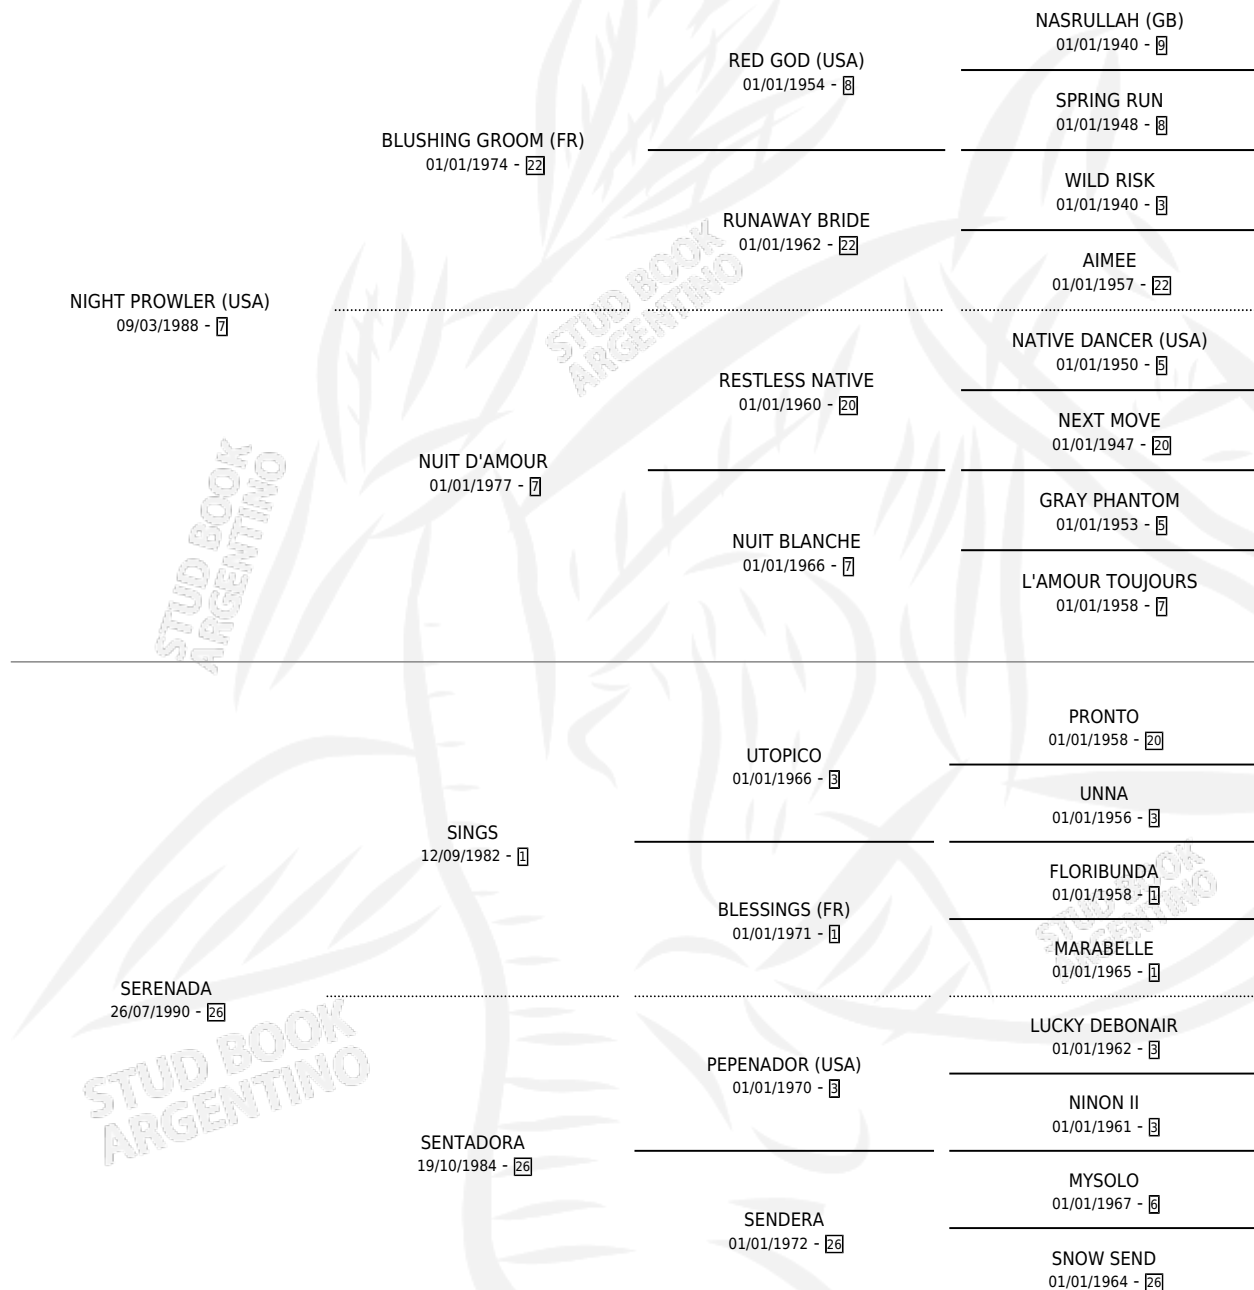

SERENITY NIGHT

por NIGHT PROWLER (USA) y SERENADA por SINGS

Argentina · Hembra · Alazan Tostado · SP · 13/09/2005
Familia 26 · Volumen 39

ESTADO

TIPIFICACIÓN SANGUÍNEA	X
TIPIFICACIÓN POR ADN	✓
PASAPORTE	X
IDENTIFICACIÓN POR MICROCHIP	X
REPRODUCTOR	✓

Lugar de nacimiento: Campo Afuera

Criador: Marengo Enrique Alberto

~

HIJOS

	MACHOS	HEMBRAS
2 NACIERON	1	1

SIN ACTUACIONES

PEDIGREE

CAMPAÑA

Solo carreras oficiales de Argentina

POR EDAD

EDAD	CC	1°	2°	3°	4°	5°	NP	CLC	CLG	CLCG1	CLGG1	IMPORTE	GANANCIA / CC
3 AÑOS	1	0	0	0	0	1	0	0	0	0	0	\$1,440	\$1,440
4 AÑOS	4	0	0	0	1	0	3	0	0	0	0	\$1,600	\$400
5 AÑOS	9	0	3	1	2	1	2	0	0	0	0	\$26,520	\$2,947
TOTALES	14	0	3	1	3	2	5	0	0	0	0	\$29,560	\$2,111
%		0.0%	21.4%	7.1%	21.4%	14.3%	35.7%	0.0%	0.0%	0.0%	0.0%		