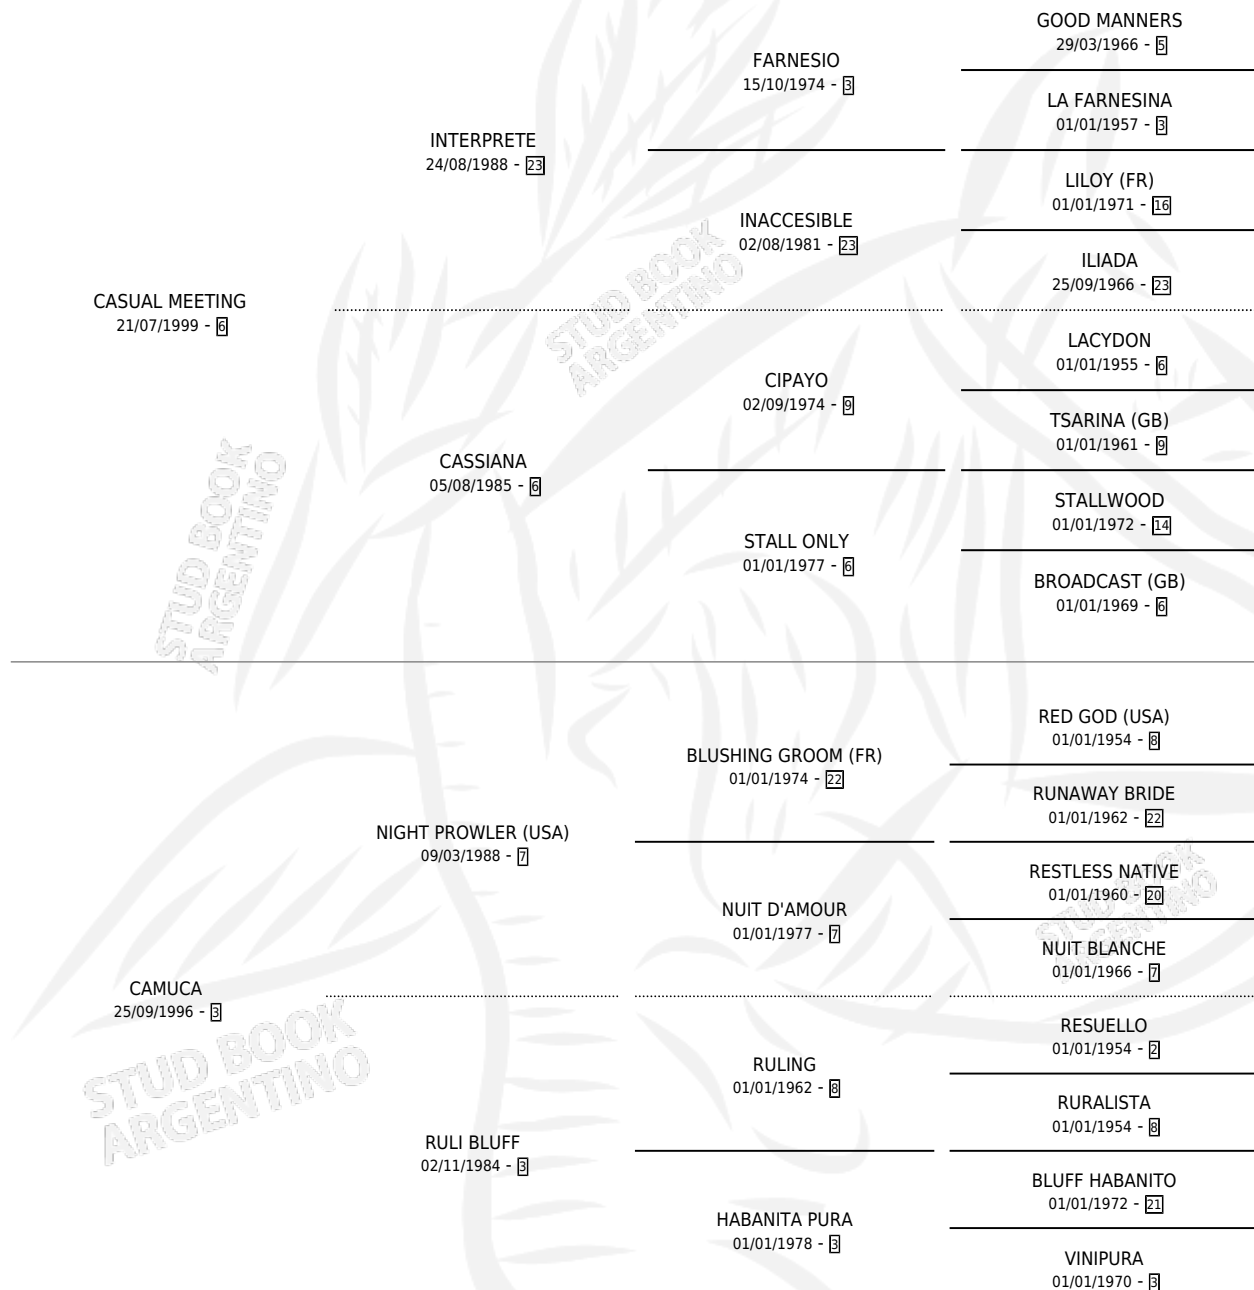

KATRINA

por CASUAL MEETING y CAMUCA por NIGHT PROWLER (USA)

Argentina · Hembra · Alazan Tostado · SP · 10/09/2005
Familia 3-n · Volumen 39

ESTADO

TIPIFICACIÓN SANGUÍNEA	X
TIPIFICACIÓN POR ADN	✓
PASAPORTE	X
IDENTIFICACIÓN POR MICROCHIP	X
REPRODUCTOR	✓

Lugar de nacimiento: Campo Afuera

Criador: Sin dato

PEDIGREE

CAMPAÑA

Solo carreras oficiales de Argentina

POR EDAD

EDAD	CC	1°	2°	3°	4°	5°	NP	CLC	CLG	CLCG1	CLGG1	IMPORTE	GANANCIA / CC
3 AÑOS	5	1	0	2	0	1	1	0	0	0	0	\$33,560	\$6,712
4 AÑOS	3	0	1	0	0	0	2	0	0	0	0	\$6,600	\$2,200
TOTALES	8	1	1	2	0	1	3	0	0	0	0	\$40,160	\$5,020
%		12.5%	12.5%	25.0%	0.0%	12.5%	37.5%	0.0%	0.0%	0.0%	0.0%		

Ganadora en La Plata - \$40,160, a los 3 años.

POR DISTANCIA

HIPODROMO	CC	1°	2°	3°	4°	5°	NP	CLC	CLG	CLCG1	CLGG1	IMPORTE
LA PLATA	7	1	1	2	0	1	2	0	0	0	0	\$40,160
1200 MTS	1	0	0	0	0	0	1	0	0	0	0	\$0
1100 MTS	3	1	1	0	0	0	1	0	0	0	0	\$30,600
1000 MTS	3	0	0	2	0	1	0	0	0	0	0	\$9,560
SAN ISIDRO	1	0	0	0	0	0	1	0	0	0	0	\$0
1200 MTS	1	0	0	0	0	0	1	0	0	0	0	\$0