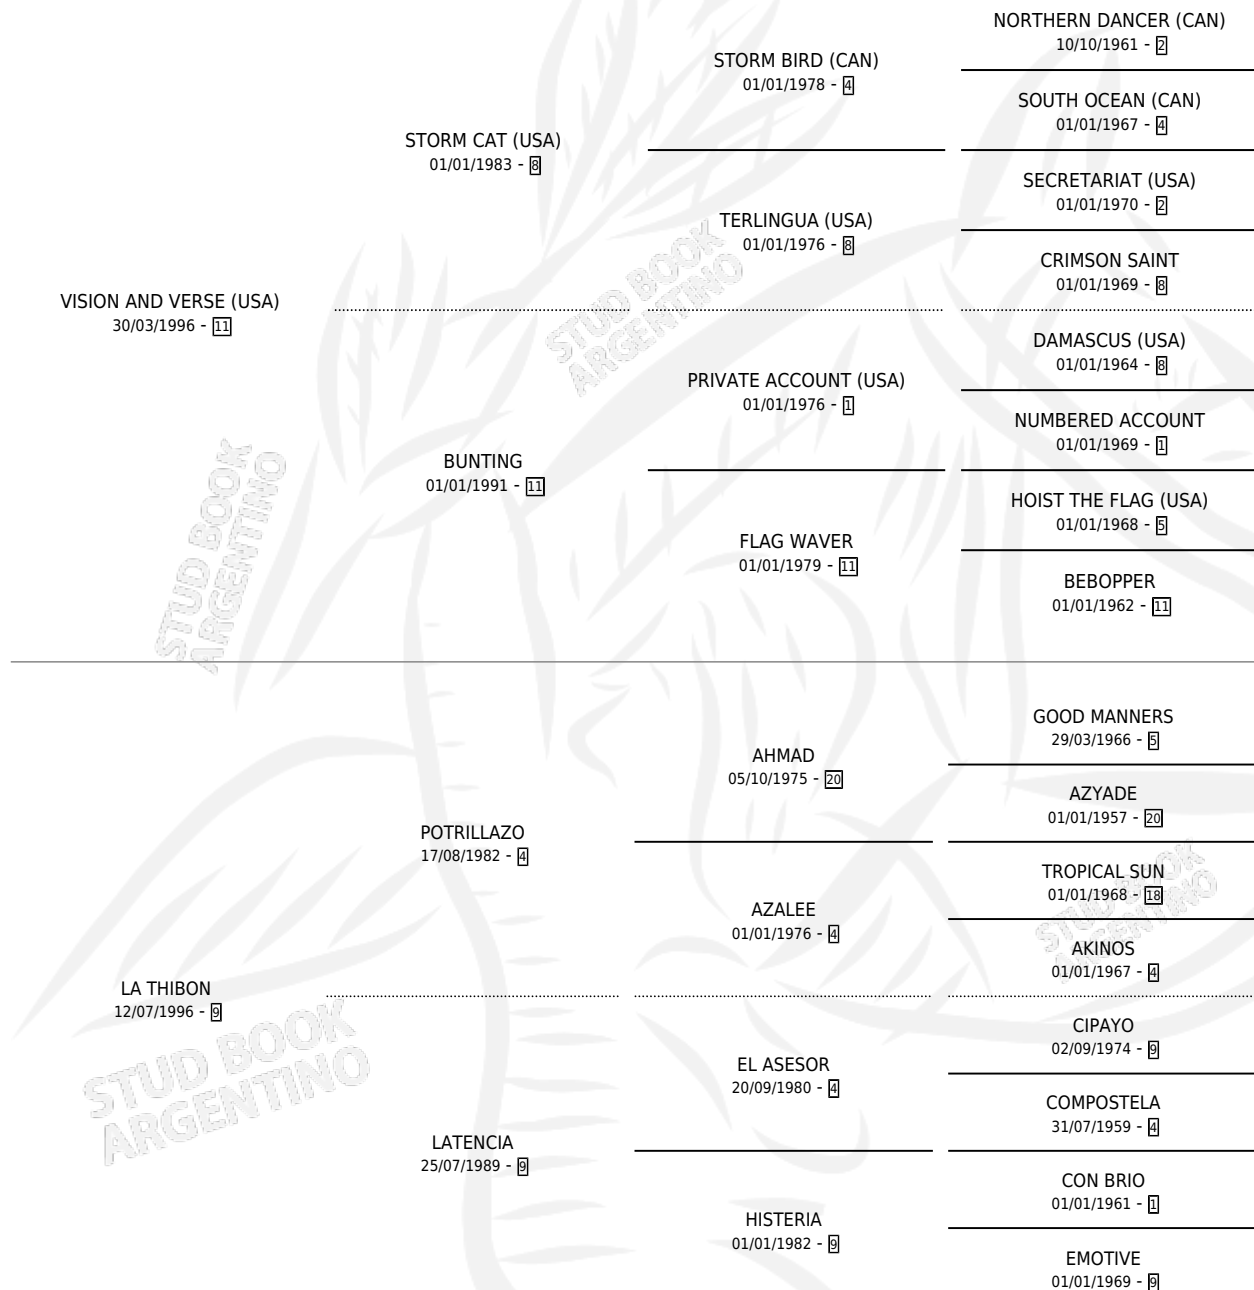

LAVAQUE

por **VISION AND VERSE (USA)** y **LA THIBON** por **POTRILLAZO**

Argentina · Hembra · Zaino · SP · 26/08/2005
Familia 9-g · Volumen 39

ESTADO

TIPIFICACIÓN SANGUÍNEA	X
TIPIFICACIÓN POR ADN	✓
PASAPORTE	X
IDENTIFICACIÓN POR MICROCHIP	X
REPRODUCTOR	✓

Lugar de nacimiento: Vacacion
Criador: Vacacion

~

HIJOS

	MACHOS	HEMBRAS
9 NACIERON	7	2
6 CORRIERON	4	2
5 GANARON	4	1

0	0	0
GANADORES CL	GANADORES GR	GANADORES G1

PEDIGREE