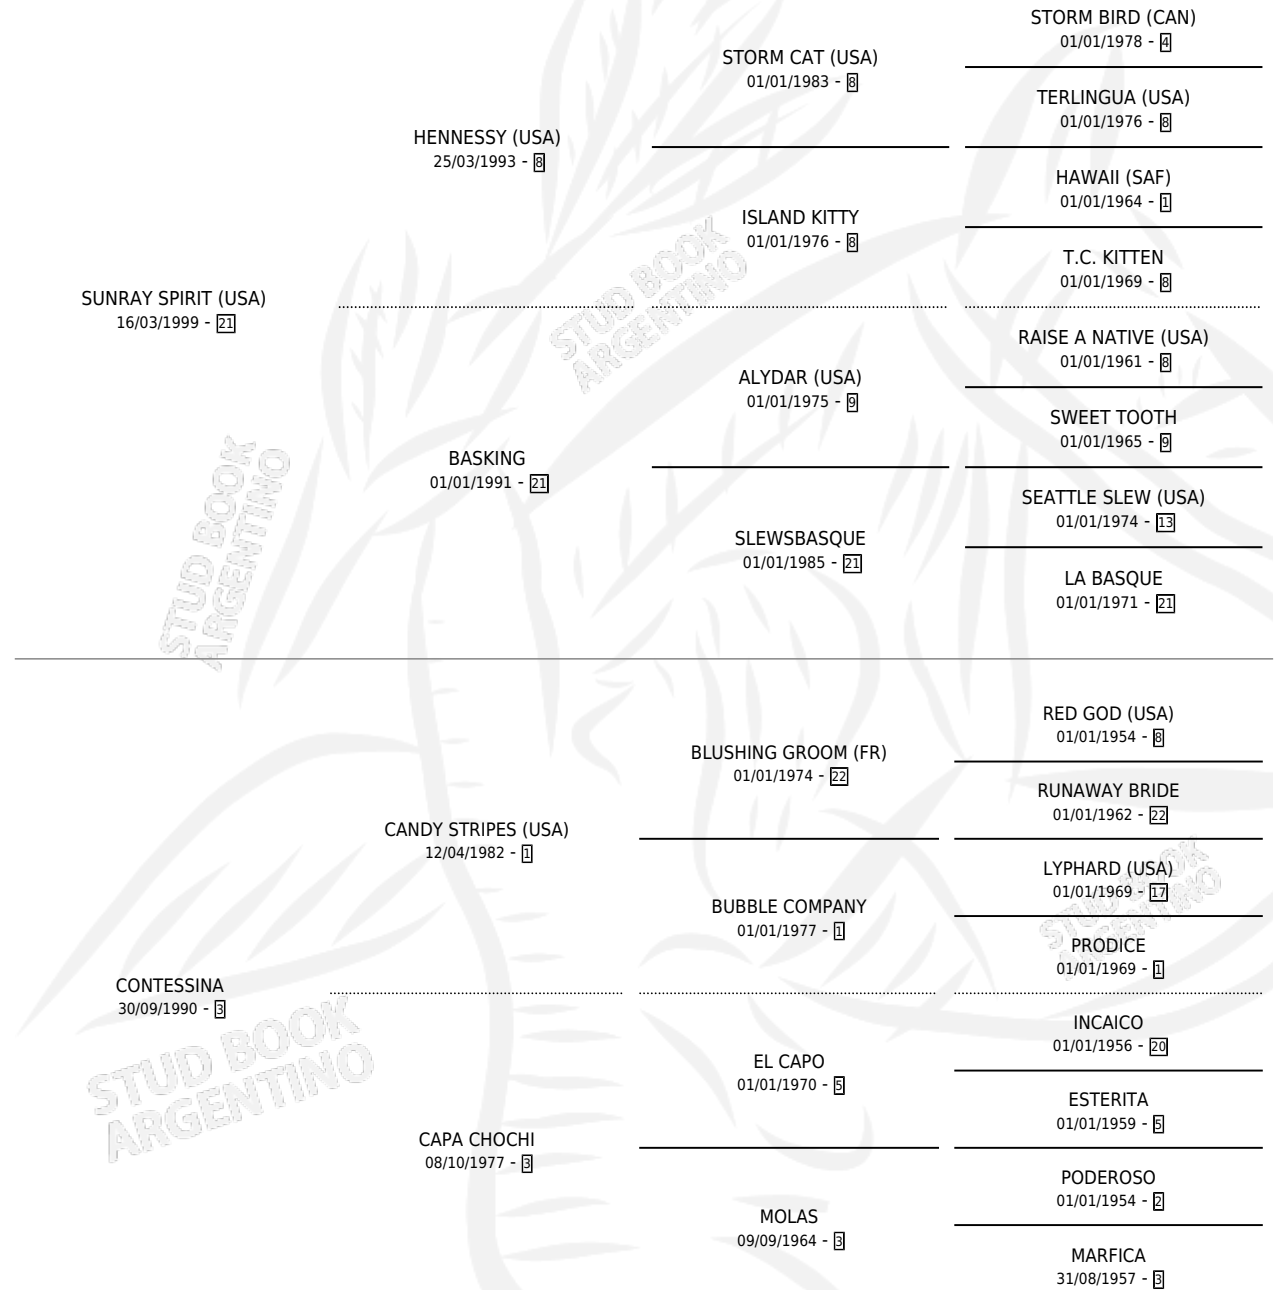

CONCURRENTE

por **SUNRAY SPIRIT (USA)** y **CONTESSINA** por **CANDY STRIPES (USA)**

Argentina · Macho · Alazan Tostado · SP · 13/09/2005
Familia 3-h · Volumen 39

ESTADO

TIPIFICACIÓN SANGUÍNEA	X
TIPIFICACIÓN POR ADN	✓
PASAPORTE	X
IDENTIFICACIÓN POR MICROCHIP	X
REPRODUCTOR	X

Lugar de nacimiento: Abolengo

Criador: Abolengo

PEDIGREE