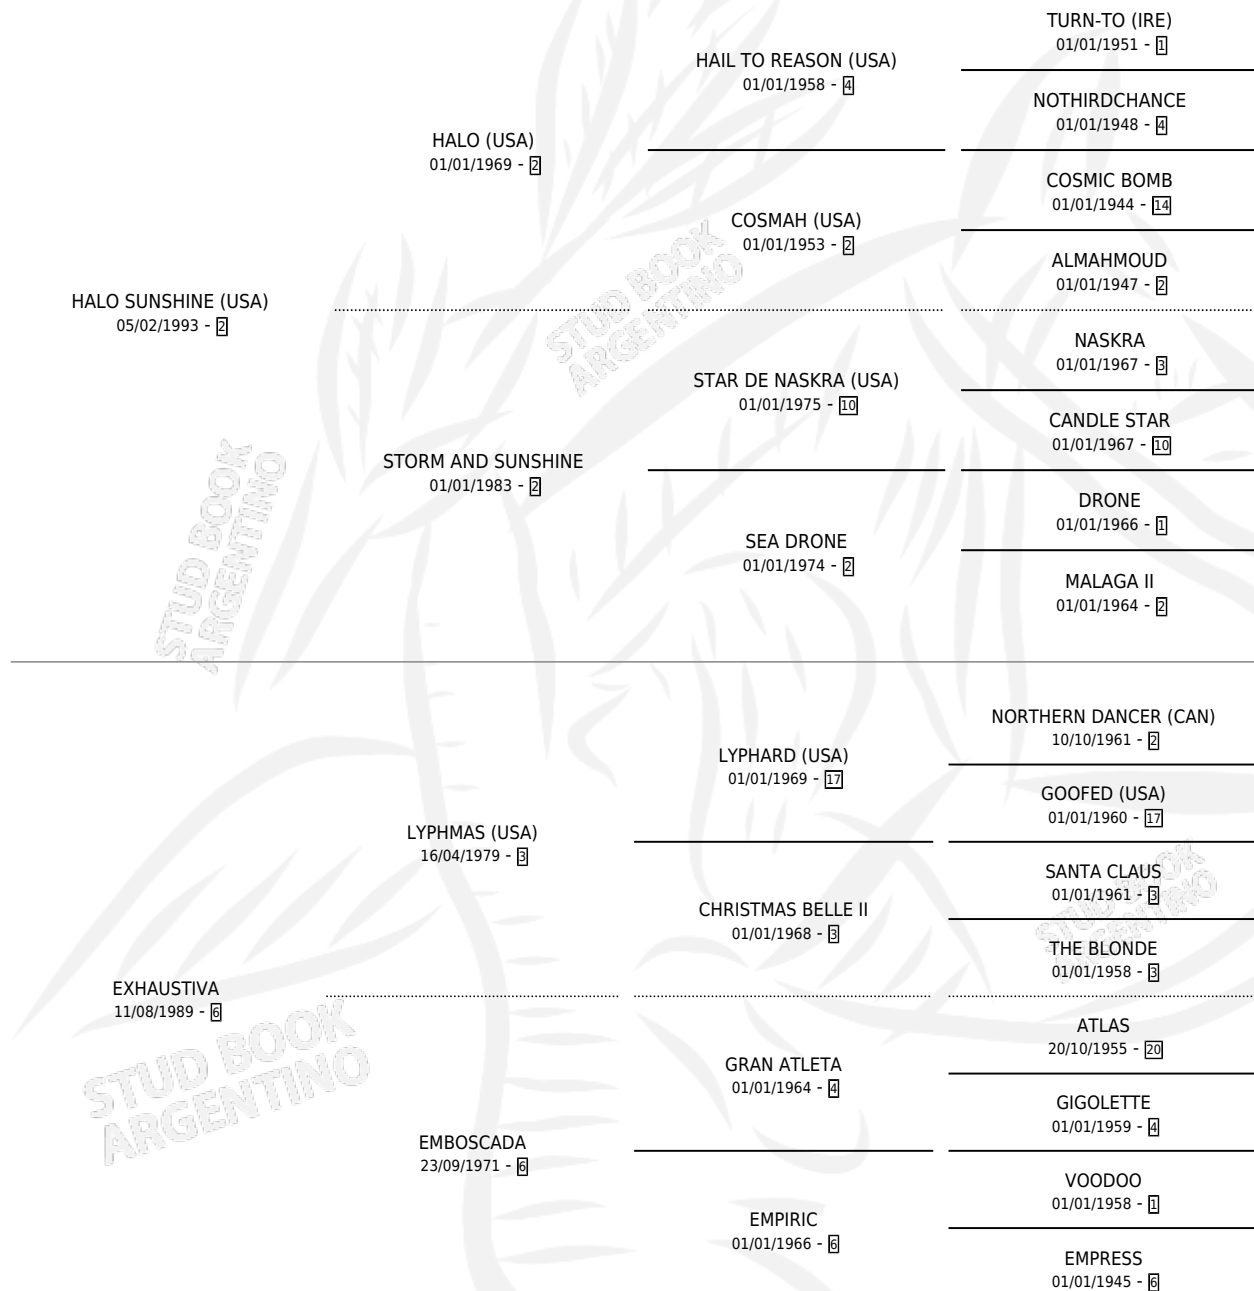

EXAGERABLE

por HALO SUNSHINE (USA) y EXHAUSTIVA por LYPHMAS (USA)

Argentina · Macho · Zaino Doradillo · SP · 20/08/2005
Familia 6-f · Volumen 39

ESTADO

TIPIFICACIÓN SANGUÍNEA	X
TIPIFICACIÓN POR ADN	✓
PASAPORTE	X
IDENTIFICACIÓN POR MICROCHIP	X
REPRODUCTOR	X

Lugar de nacimiento: La Nobleza
Criador: Abolengo

PEDIGREE

CAMPAÑA

Solo carreras oficiales de Argentina

POR EDAD

EDAD	CC	1°	2°	3°	4°	5°	NP	CLC	CLG	CLCG1	CLGG1	IMPORTE	GANANCIA / CC
6 AÑOS	1	0	0	0	0	0	1	0	0	0	0	\$0	\$0
7 AÑOS	3	0	0	0	0	0	3	0	0	0	0	\$0	\$0
11 AÑOS	1	0	0	0	0	0	1	0	0	0	0	\$0	\$0
TOTALES	5	0	0	0	0	0	5	0	0	0	0	\$0	\$0
%		0.0%	0.0%	0.0%	0.0%	0.0%	100%	0.0%	0.0%	0.0%	0.0%		