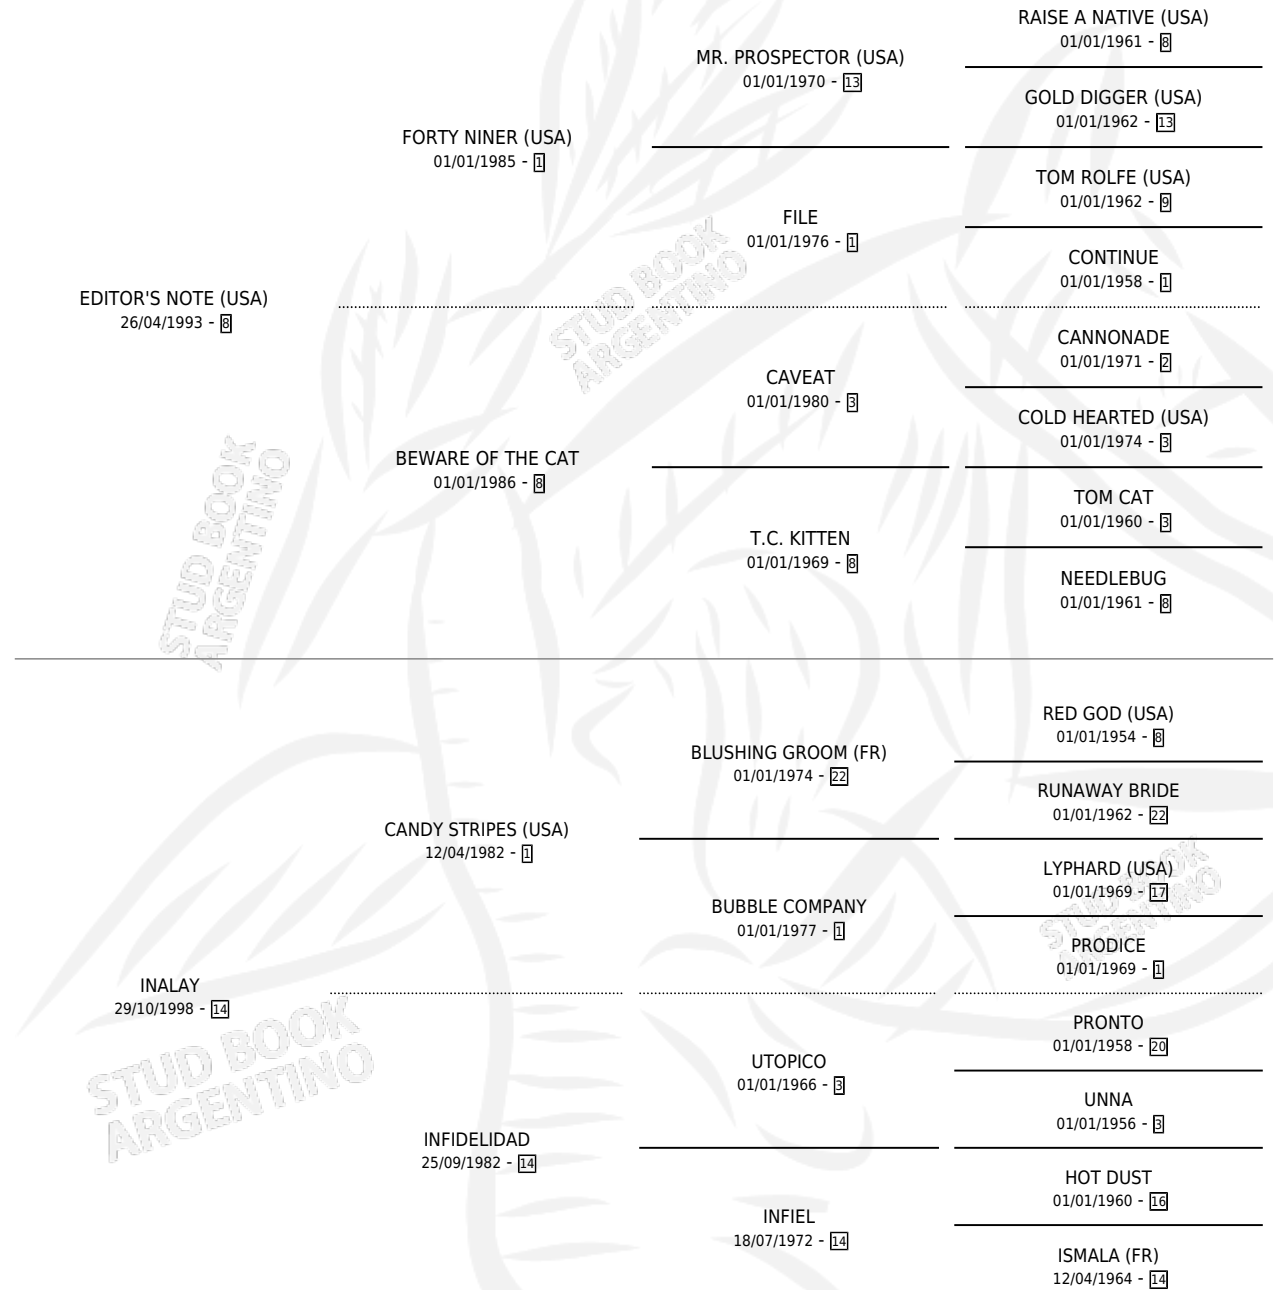

IN WRITING

por EDITOR'S NOTE (USA) y INALAY por CANDY STRIPES (USA)

Argentina · Macho · Alazan · SP · 09/09/2005
Familia 14 · Volumen 39

ESTADO

TIPIFICACIÓN SANGUÍNEA	X
TIPIFICACIÓN POR ADN	✓
PASAPORTE	X
IDENTIFICACIÓN POR MICROCHIP	X
REPRODUCTOR	X

Lugar de nacimiento: Abolengo
Criador: Abolengo

PEDIGREE

EXPORTACIÓN / IMPORTACIÓN

FECHA	MOVIMIENTO	PAÍS
26/07/2007	EXPORTADO	SUDAFRICA

IN WRITING

Datos oficiales del Stud Book Argentino

Documento generado el 11/06/2026