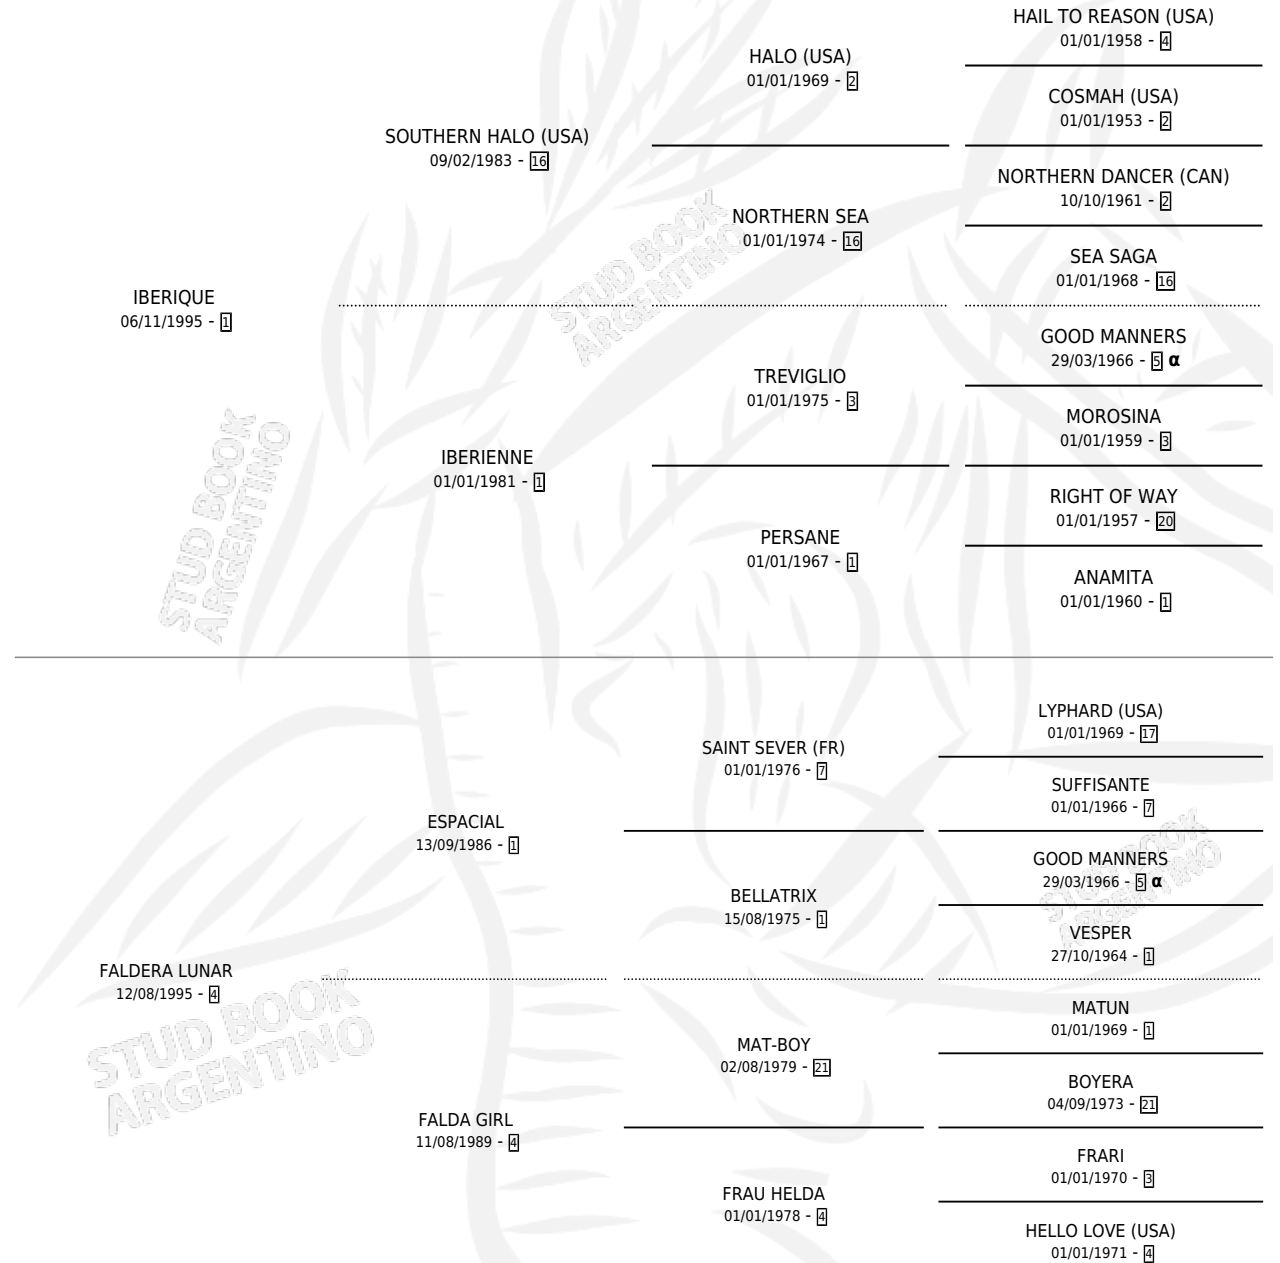

FALDA GALA

por **IBERIQUE** y **FALDERA LUNAR** por **ESPACIAL**

Argentina · Hembra · Zaino · SP · 07/09/2005
Familia 4-m · Volumen 39

ESTADO

TIPIFICACIÓN SANGUÍNEA	X
TIPIFICACIÓN POR ADN	✓
PASAPORTE	X
IDENTIFICACIÓN POR MICROCHIP	X
REPRODUCTOR	✓

Lugar de nacimiento: Vadarkblar

Criador: Vadarkblar

PEDIGREE

INBREEDING : α

CAMPAÑA

Solo carreras oficiales de Argentina

POR EDAD

EDAD	CC	1°	2°	3°	4°	5°	NP	CLC	CLG	CLCG1	CLGG1	IMPORTE	GANANCIA / CC
3 AÑOS	1	0	0	0	0	0	1	0	0	0	0	\$0	\$0
4 AÑOS	1	0	0	0	0	0	1	0	0	0	0	\$0	\$0
TOTALES	2	0	0	0	0	0	2	0	0	0	0	\$0	\$0
%		0.0%	0.0%	0.0%	0.0%	0.0%	100%	0.0%	0.0%	0.0%	0.0%		