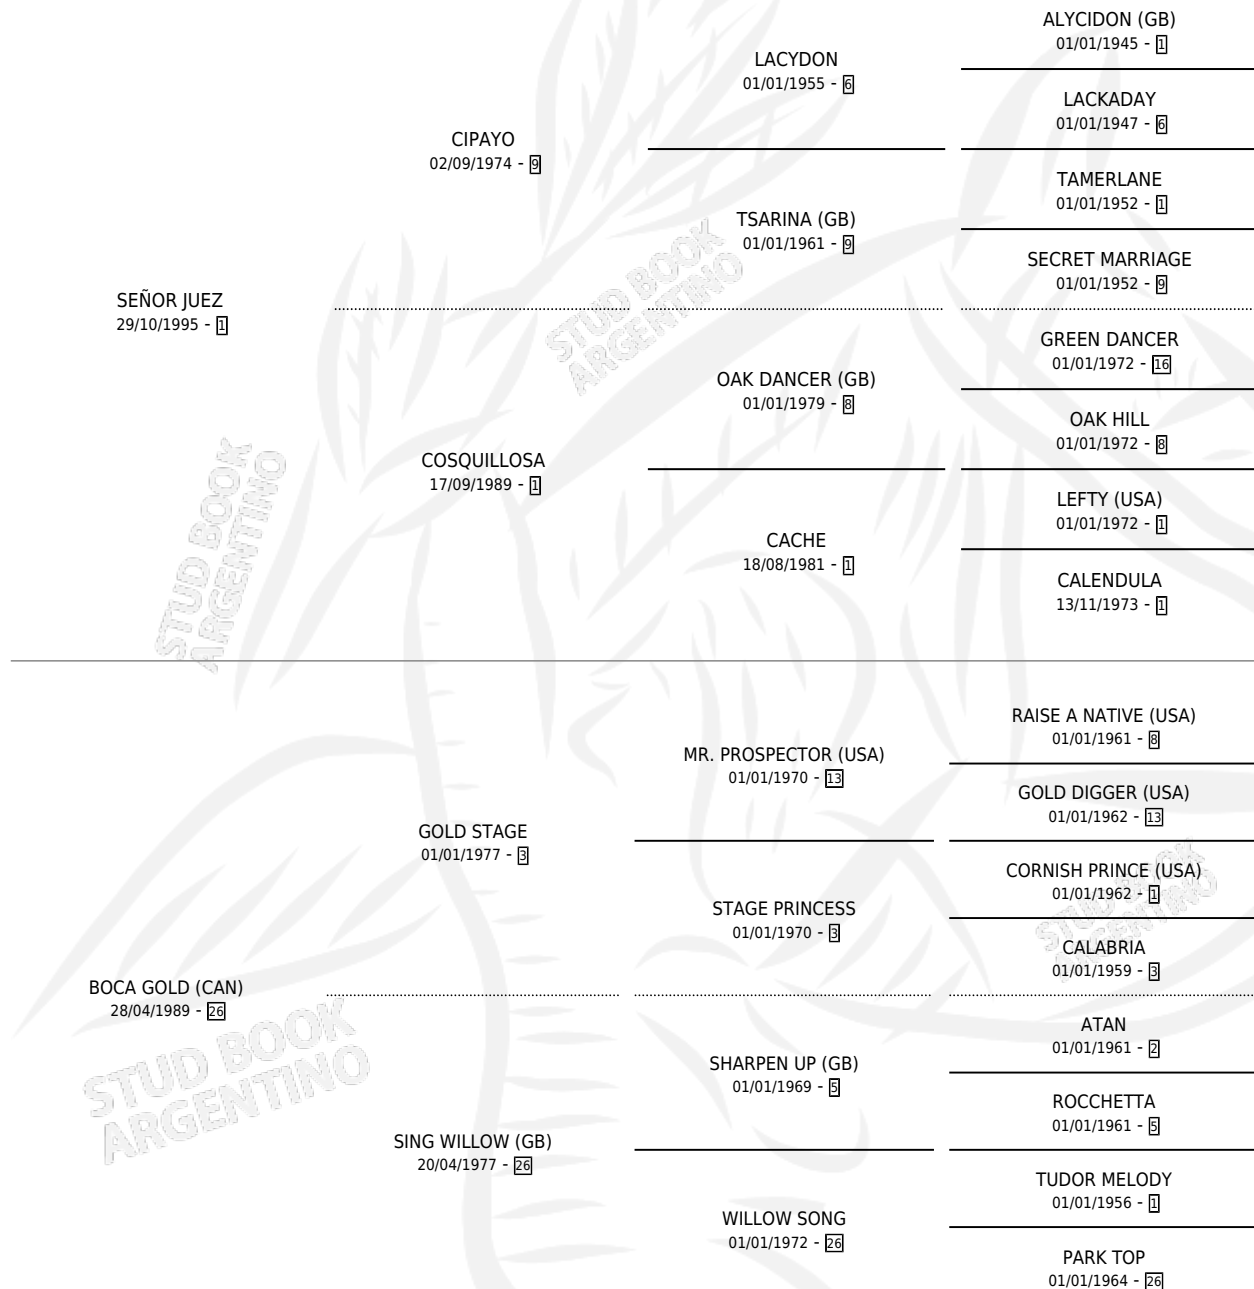

JUEZA BOCONA

por SEÑOR JUEZ y BOCA GOLD (CAN) por GOLD STAGE

Argentina · Hembra · Alazan · SP · 23/08/2005
Familia 26 · Volumen 39

ESTADO

TIPIFICACIÓN SANGUÍNEA	X
TIPIFICACIÓN POR ADN	✓
PASAPORTE	X
IDENTIFICACIÓN POR MICROCHIP	X
REPRODUCTOR	✓

Lugar de nacimiento: Las Dos Manos

Criador: Las Dos Manos

~

HIJOS

	MACHOS	HEMBRAS
2 NACIERON	2	0
1 CORRIERON	1	0

SIN ACTUACIONES

PEDIGREE

CAMPAÑA

Solo carreras oficiales de Argentina

POR EDAD

EDAD	CC	1°	2°	3°	4°	5°	NP	CLC	CLG	CLCG1	CLGG1	IMPORTE	GANANCIA / CC
3 AÑOS	3	0	0	0	0	0	3	0	0	0	0	\$0	\$0
4 AÑOS	15	1	2	1	2	1	8	0	0	0	0	\$55,561	\$3,704
5 AÑOS	5	0	0	0	1	0	4	0	0	0	0	\$2,200	\$440
TOTALES	23	1	2	1	3	1	15	0	0	0	0	\$57,761	\$2,511
%		4.3%	8.7%	4.3%	13.0%	4.3%	65.2%	0.0%	0.0%	0.0%	0.0%		