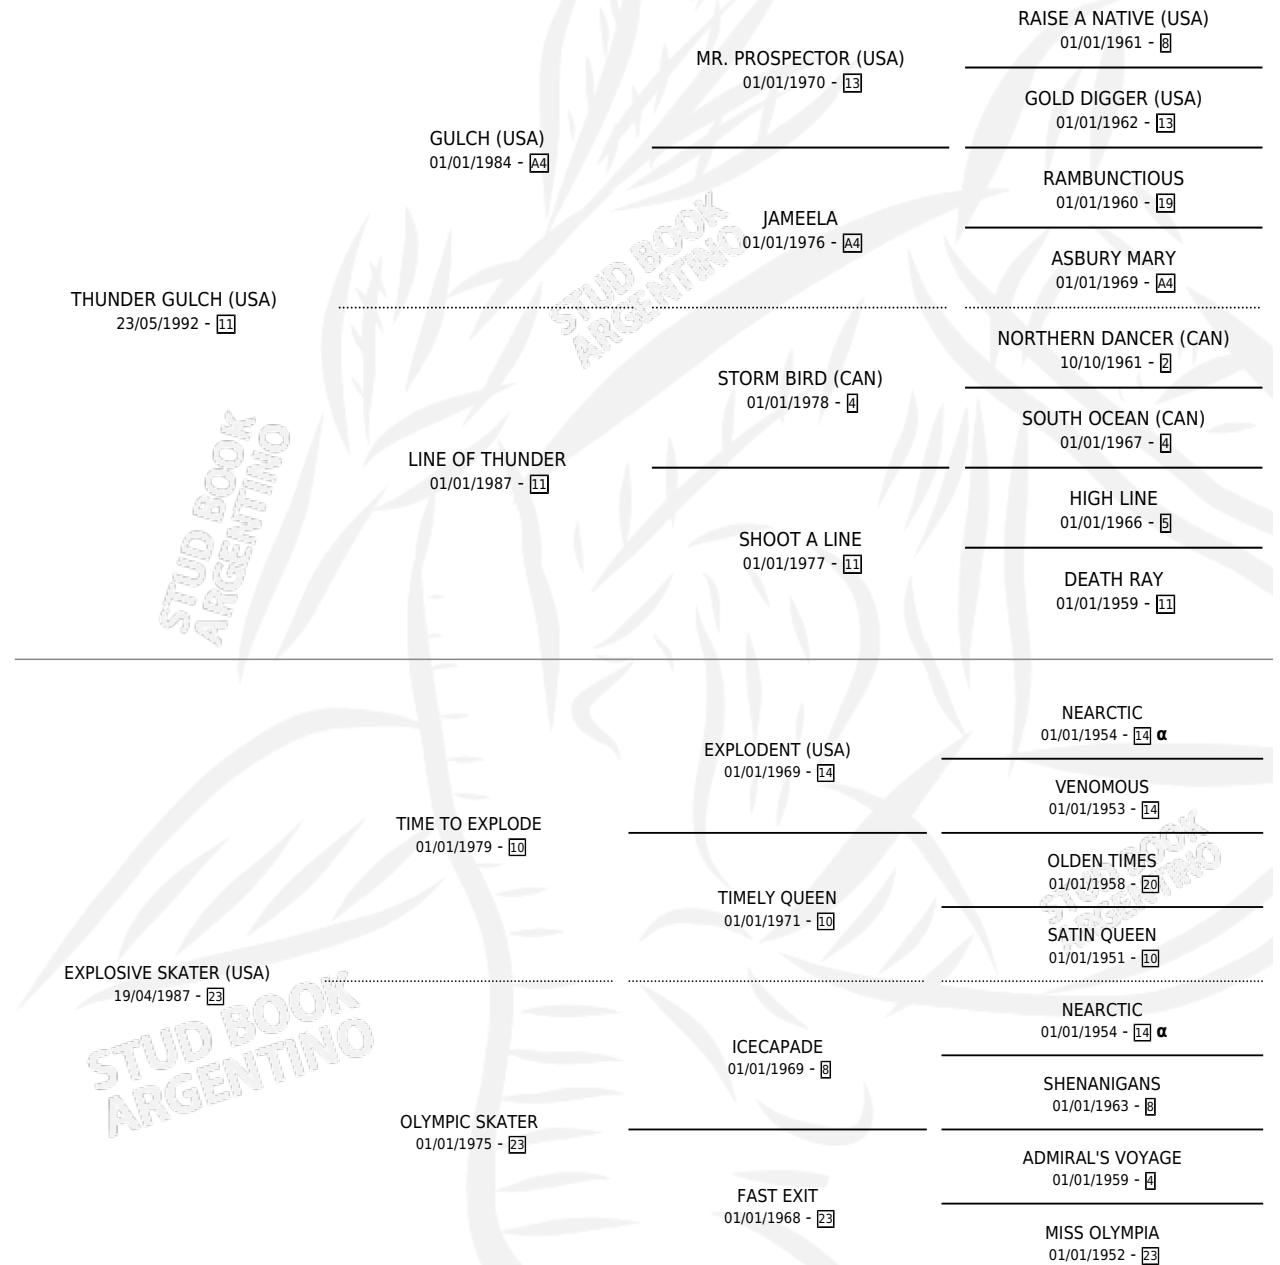

BIRMANO

por **THUNDER GULCH (USA)** y **EXPLOSIVE SKATER (USA)**
por **TIME TO EXPLODE**

Argentina · Macho · Zaino Doradillo · SP · 14/07/2005
Familia 23-b · Volumen 39

ESTADO

TIPIFICACIÓN SANGUÍNEA	X
TIPIFICACIÓN POR ADN	✓
PASAPORTE	X
IDENTIFICACIÓN POR MICROCHIP	X
REPRODUCTOR	X

Lugar de nacimiento: La Madrugada
Criador: La Madrugada

PEDIGREE

INBREEDING : α

EXPORTACIÓN / IMPORTACIÓN

FECHA	MOVIMIENTO	PAÍS
31/10/2007	EXPORTADO	PERU

BIRMANO

Datos oficiales del Stud Book Argentino

Documento generado el 06/05/2026