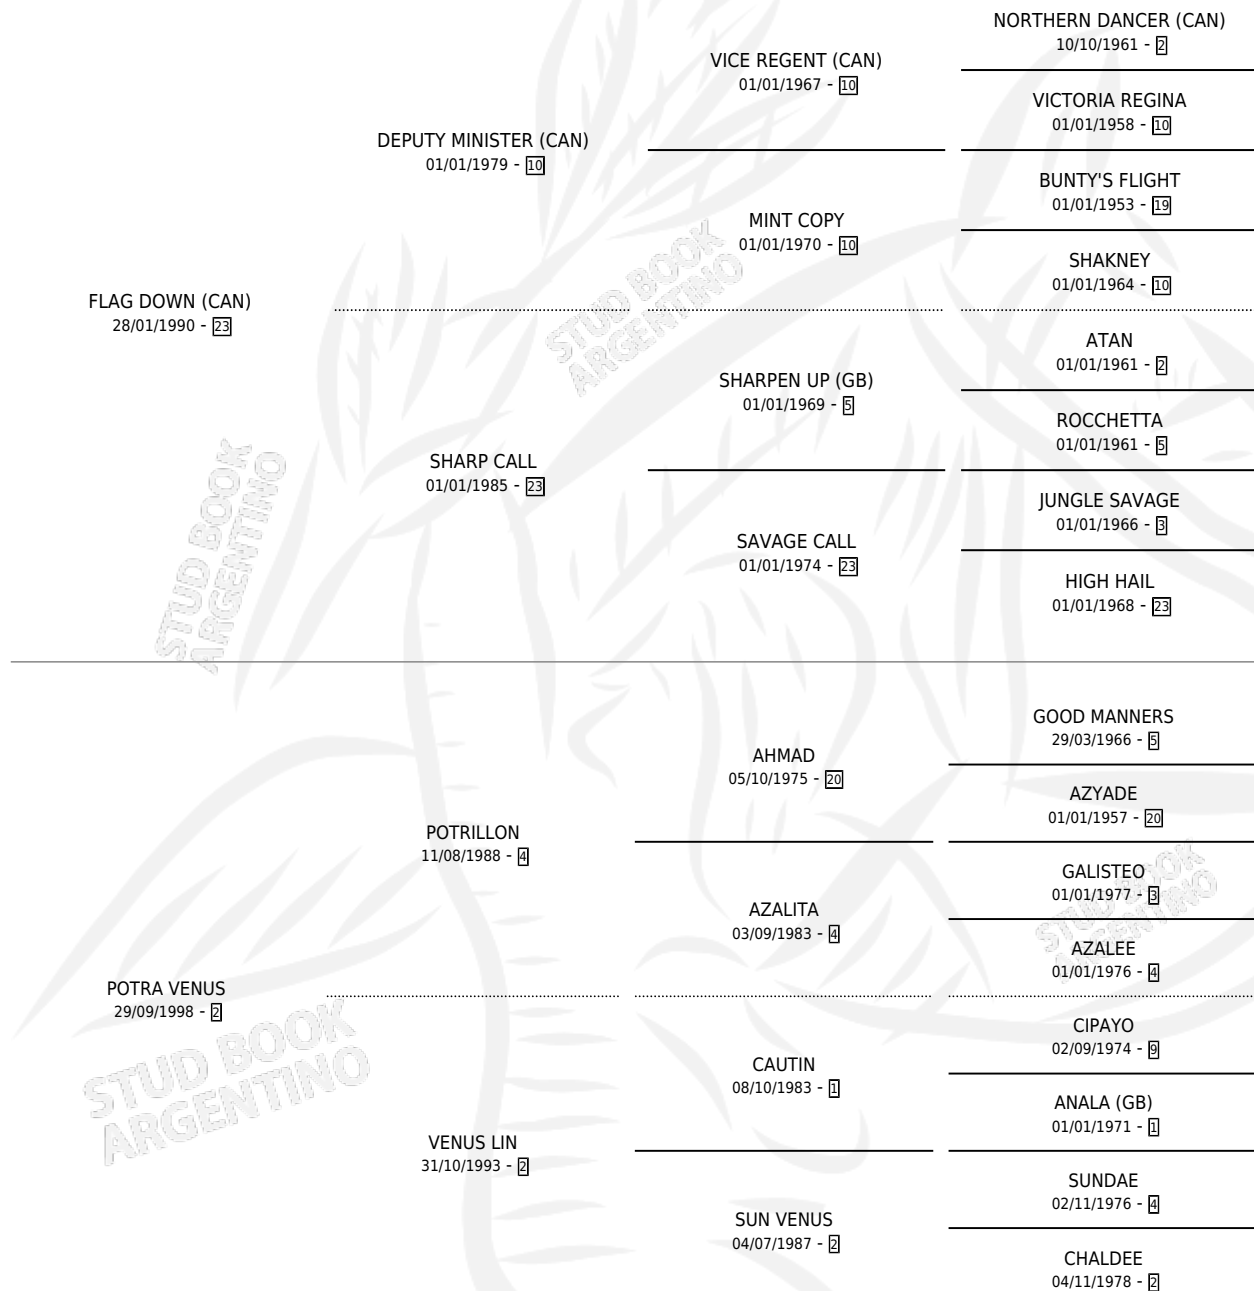

FLAG ESPACIAL

por **FLAG DOWN (CAN)** y **POTRA VENUS** por **POTRILLON**

Argentina · Macho · Zaino · SP · 18/08/2005
Familia 2-u · Volumen 39

ESTADO

TIPIFICACIÓN SANGUÍNEA	X
TIPIFICACIÓN POR ADN	✓
PASAPORTE	X
IDENTIFICACIÓN POR MICROCHIP	X
REPRODUCTOR	X

Lugar de nacimiento: La Madrugada

Criador: La Madrugada

PEDIGREE

FLAG ESPACIAL

Datos oficiales del Stud Book Argentino

Documento generado el 27/04/2026

studbook.org.ar