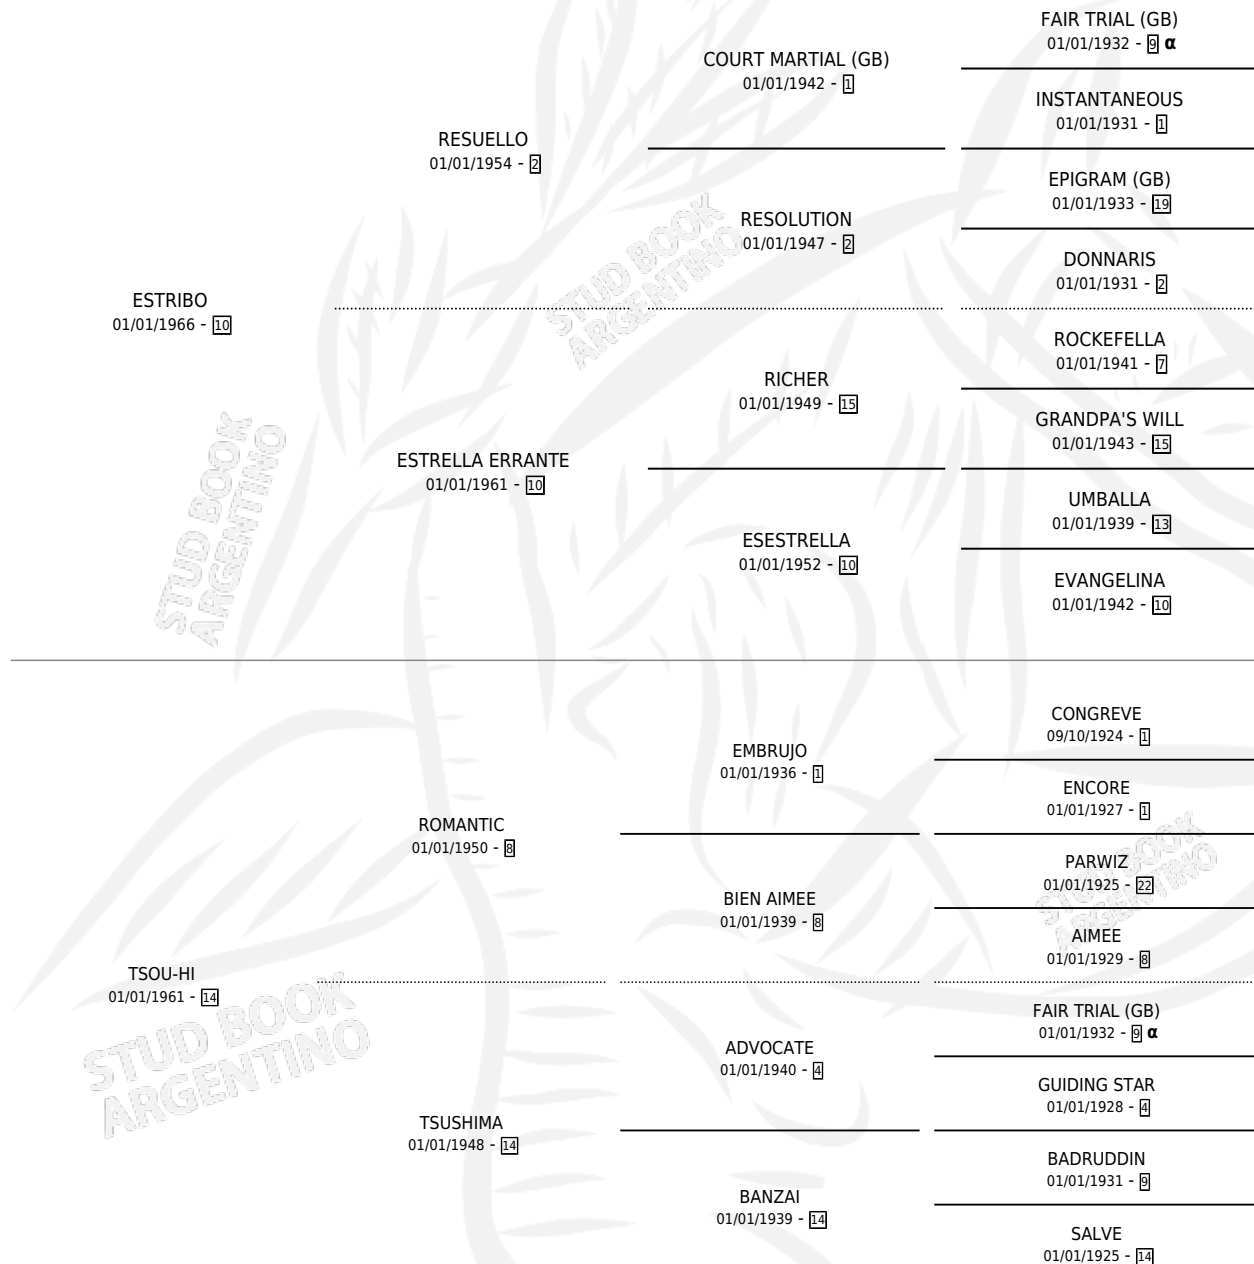

LA TITANIA

por **ESTRIBO** y **TSOU-HI** por **ROMANTIC**

Argentina · Hembra · Alazan Tostado · SP · 01/01/1974
Familia 14 · Volumen 28

ESTADO

TIPIFICACIÓN SANGUÍNEA	X
TIPIFICACIÓN POR ADN	X
PASAPORTE	X
IDENTIFICACIÓN POR MICROCHIP	X
REPRODUCTOR	✓

Lugar de nacimiento: Campo particular

Criador: Sin dato

~

HIJOS

	MACHOS	HEMBRAS
10 NACIERON	5	5
7 CORRIERON	4	3
6 GANARON	4	2
0 GANADORES CL	0 GANADORES GR	0 GANADORES G1

PEDIGREE

INBREEDING : **α**

CAMPAÑA

Solo carreras oficiales de Argentina

POR EDAD

EDAD	CC	1°	2°	3°	4°	5°	NP	CLC	CLG	CLCG1	CLGG1	IMPORTE	GANANCIA / CC
5 AÑOS	1	1	0	0	0	0	0	0	0	0	0	\$0	\$0
TOTALES	1	1	0	0	0	0	0	0	0	0	0	\$0	\$0
%		100%	0.0%	0.0%	0.0%	0.0%	0.0%	0.0%	0.0%	0.0%	0.0%		

SERVICIOS

Servicios **12** / Nacimientos **10** / Efectividad **83.33%**

PADRILLO	PRODUCTO	CRIADOR	1ER SERVICIO	ÚLTIMO SERVICIO
STROKE	∅		19/11/1994	23/11/1994
STROKE	RITA FLOR (H ZD, 07/08/1994) •MURIÓ EL 18/12/2001•	EL ROSILLO	14/08/1993	16/08/1993
STROKE	STRATANIA (H Z, 29/07/1993)	EL ROSILLO	27/08/1992	29/08/1992
STROKE	STROKELITA (H AT, 17/08/1992) •MURIÓ EL 14/04/2000•	EL ROSILLO	06/09/1991	08/09/1991
MICKEY BLUFF	MITOMAS (M AT, 26/07/1991)	SIN DATO	07/08/1990	12/08/1990
MICKEY BLUFF	∅		27/10/1989	02/11/1989
MICKEY BLUFF	SOY TITAN (M Z, 19/10/1989) •MURIÓ EL 12/11/1999•	SIN DATO	07/09/1988	31/10/1988
MICKEY BLUFF	MITANIA (H A, 29/08/1988) •MURIÓ EL 09/01/1990•	SIN DATO	19/09/1987	26/09/1987
MICKEY BLUFF	TITANA BLUFF (H AT, 10/09/1987)	SARASOLA HORACIO ALEJANDRO	11/09/1986	04/11/1986
MICKEY BLUFF	MICKEYTAN (M Z, 04/09/1986)	SIN DATO	24/09/1985	24/09/1985
MICKEY BLUFF	EL TITAN (M A, 12/09/1985) •MURIÓ EL 26/02/1986•	SIN DATO		
MICKEY BLUFF	TIO MICKEY (M Z, 17/09/1984)	SIN DATO		