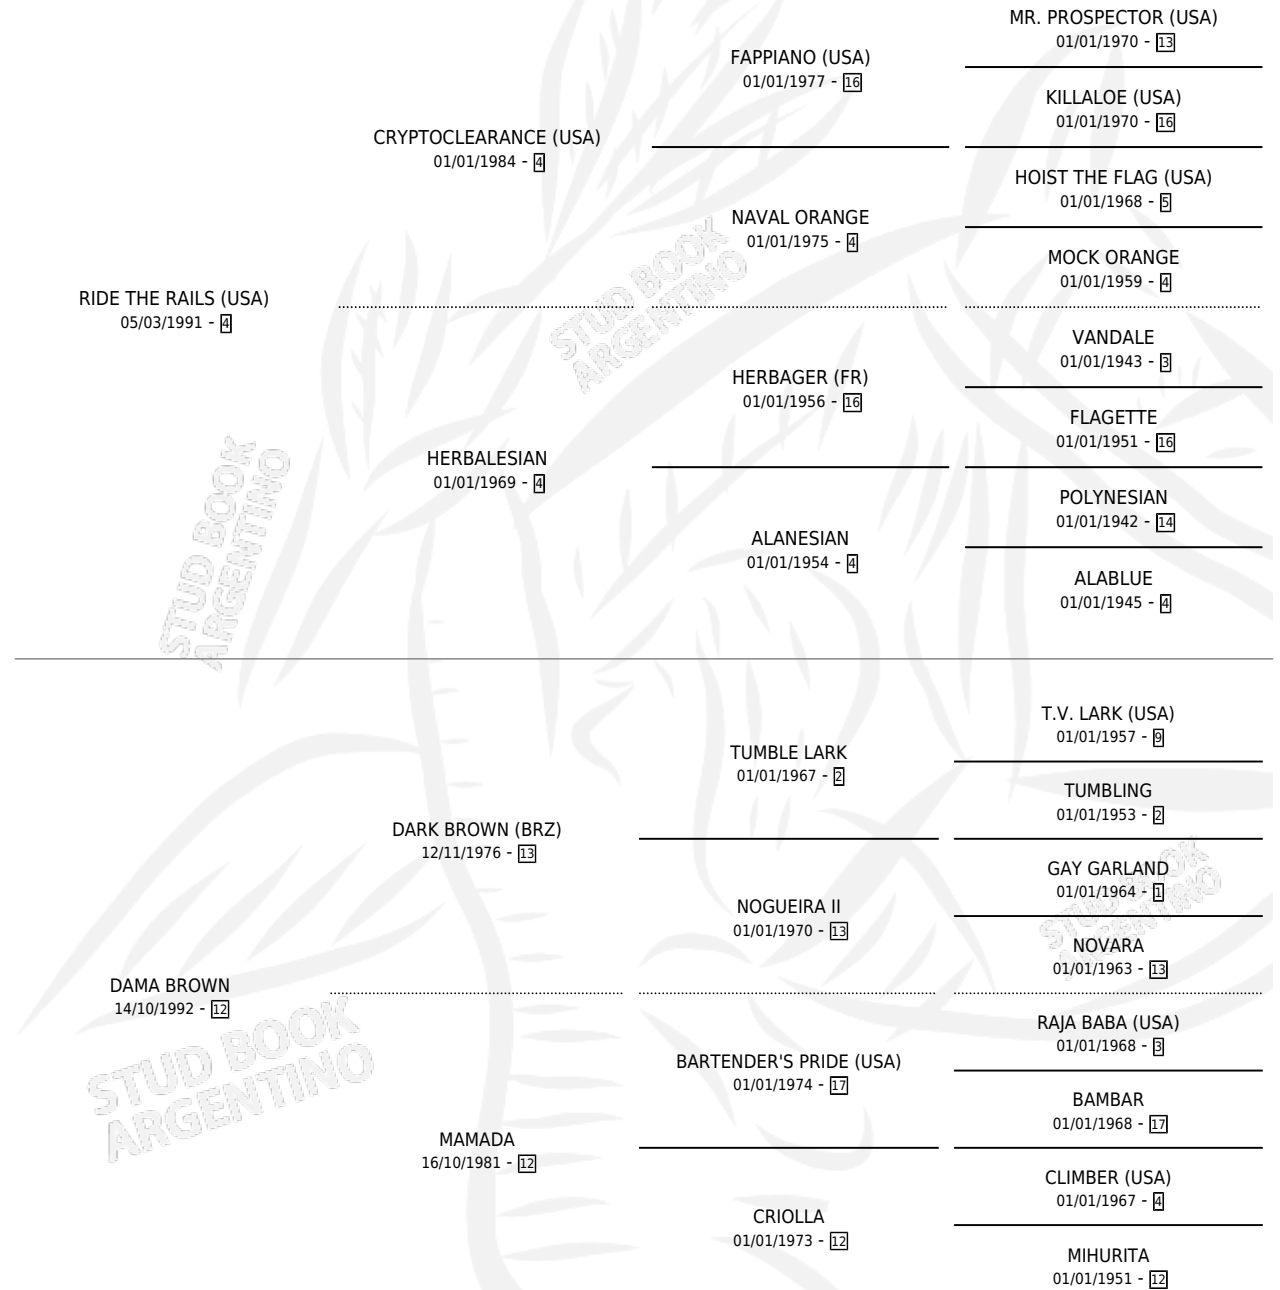

ROSA PINK

por **RIDE THE RAILS (USA)** y **DAMA BROWN** por **DARK BROWN (BRZ)**

Argentina · Hembra · Alazan · SP · 19/09/2005
Familia 12-b · Volumen 39

ESTADO

TIPIFICACIÓN SANGUÍNEA	X
TIPIFICACIÓN POR ADN	✓
PASAPORTE	X
IDENTIFICACIÓN POR MICROCHIP	X
REPRODUCTOR	X

Lugar de nacimiento: Rancho Lujan
Criador: Etchechoury Juan Carlos

PEDIGREE