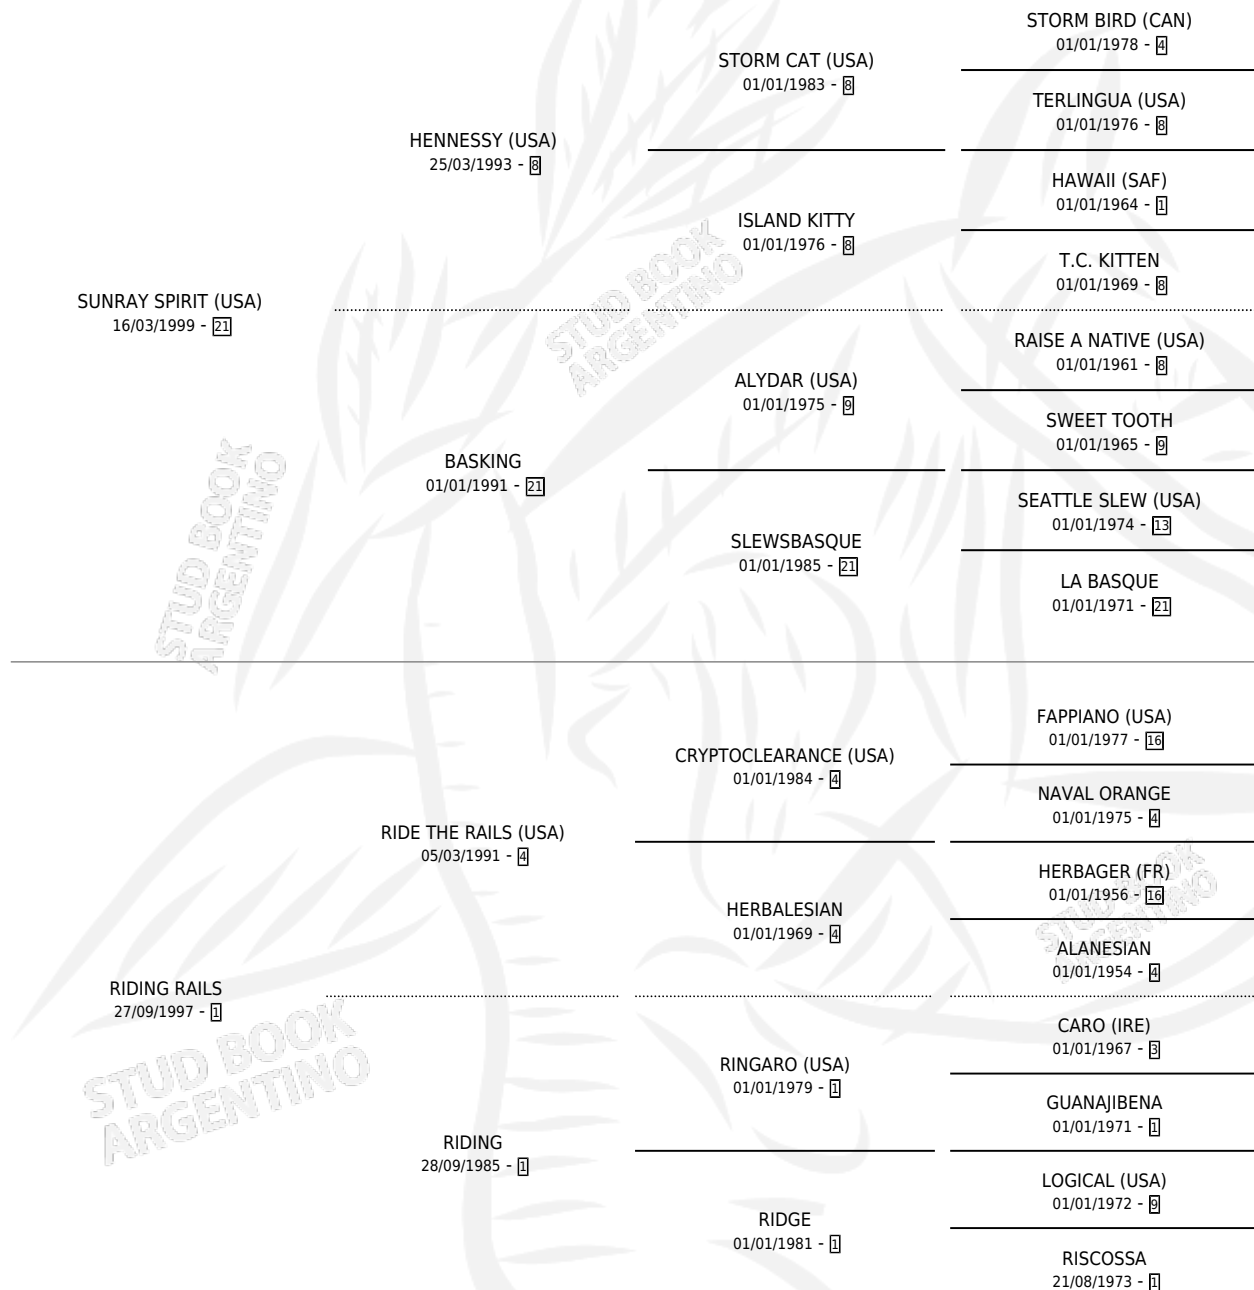

LA RALY

por **SUNRAY SPIRIT (USA)** y **RIDING RAILS** por **RIDE THE RAILS (USA)**

Argentina · Hembra · Zaino Doradillo · SP · 15/09/2005
Familia 1-j · Volumen 39

ESTADO

TIPIFICACIÓN SANGUÍNEA	X
TIPIFICACIÓN POR ADN	✓
PASAPORTE	X
IDENTIFICACIÓN POR MICROCHIP	X
REPRODUCTOR	X

Lugar de nacimiento: Rancho Lujan

Criador: Sin dato

PEDIGREE

CAMPAÑA

Solo carreras oficiales de Argentina

POR EDAD

EDAD	CC	1°	2°	3°	4°	5°	NP	CLC	CLG	CLCG1	CLGG1	IMPORTE	GANANCIA / CC
3 AÑOS	1	0	0	0	0	0	1	0	0	0	0	\$0	\$0
4 AÑOS	3	0	0	0	0	2	1	0	0	0	0	\$2,250	\$750
5 AÑOS	6	1	1	0	2	0	2	0	0	0	0	\$28,950	\$4,825
6 AÑOS	4	0	0	0	0	0	4	0	0	0	0	\$1,250	\$313
TOTALES	14	1	1	0	2	2	8	0	0	0	0	\$32,450	\$2,318
%		7.1%	7.1%	0.0%	14.3%	14.3%	57.1%	0.0%	0.0%	0.0%	0.0%		