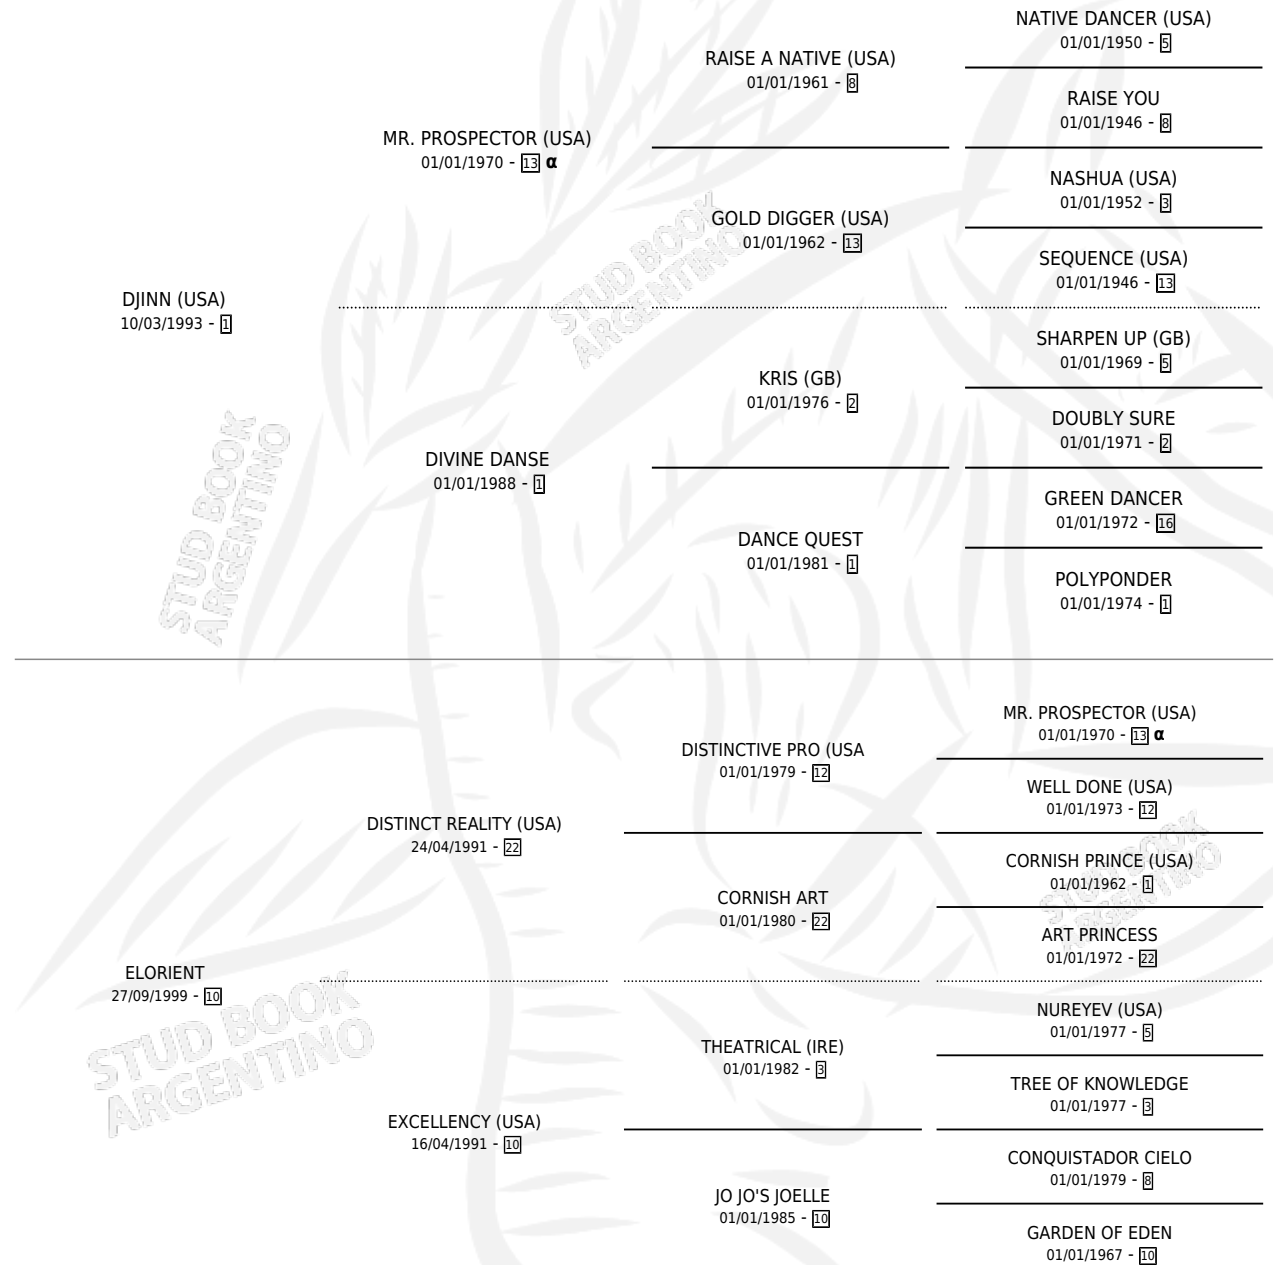

EFECTISTA

por DJINN (USA) y ELORIENT por DISTINCT REALITY (USA)

Argentina · Hembra · Zaino · SP · 20/07/2005
Familia 10-c · Volumen 39

ESTADO

TIPIFICACIÓN SANGUÍNEA	X
TIPIFICACIÓN POR ADN	X
PASAPORTE	X
IDENTIFICACIÓN POR MICROCHIP	X
REPRODUCTOR	X

Lugar de nacimiento: Las Camelias

Criador: Sin dato

PEDIGREE

INBREEDING : α

EFECTISTA

Datos oficiales del Stud Book Argentino

Documento generado el 25/04/2026

studbook.org.ar