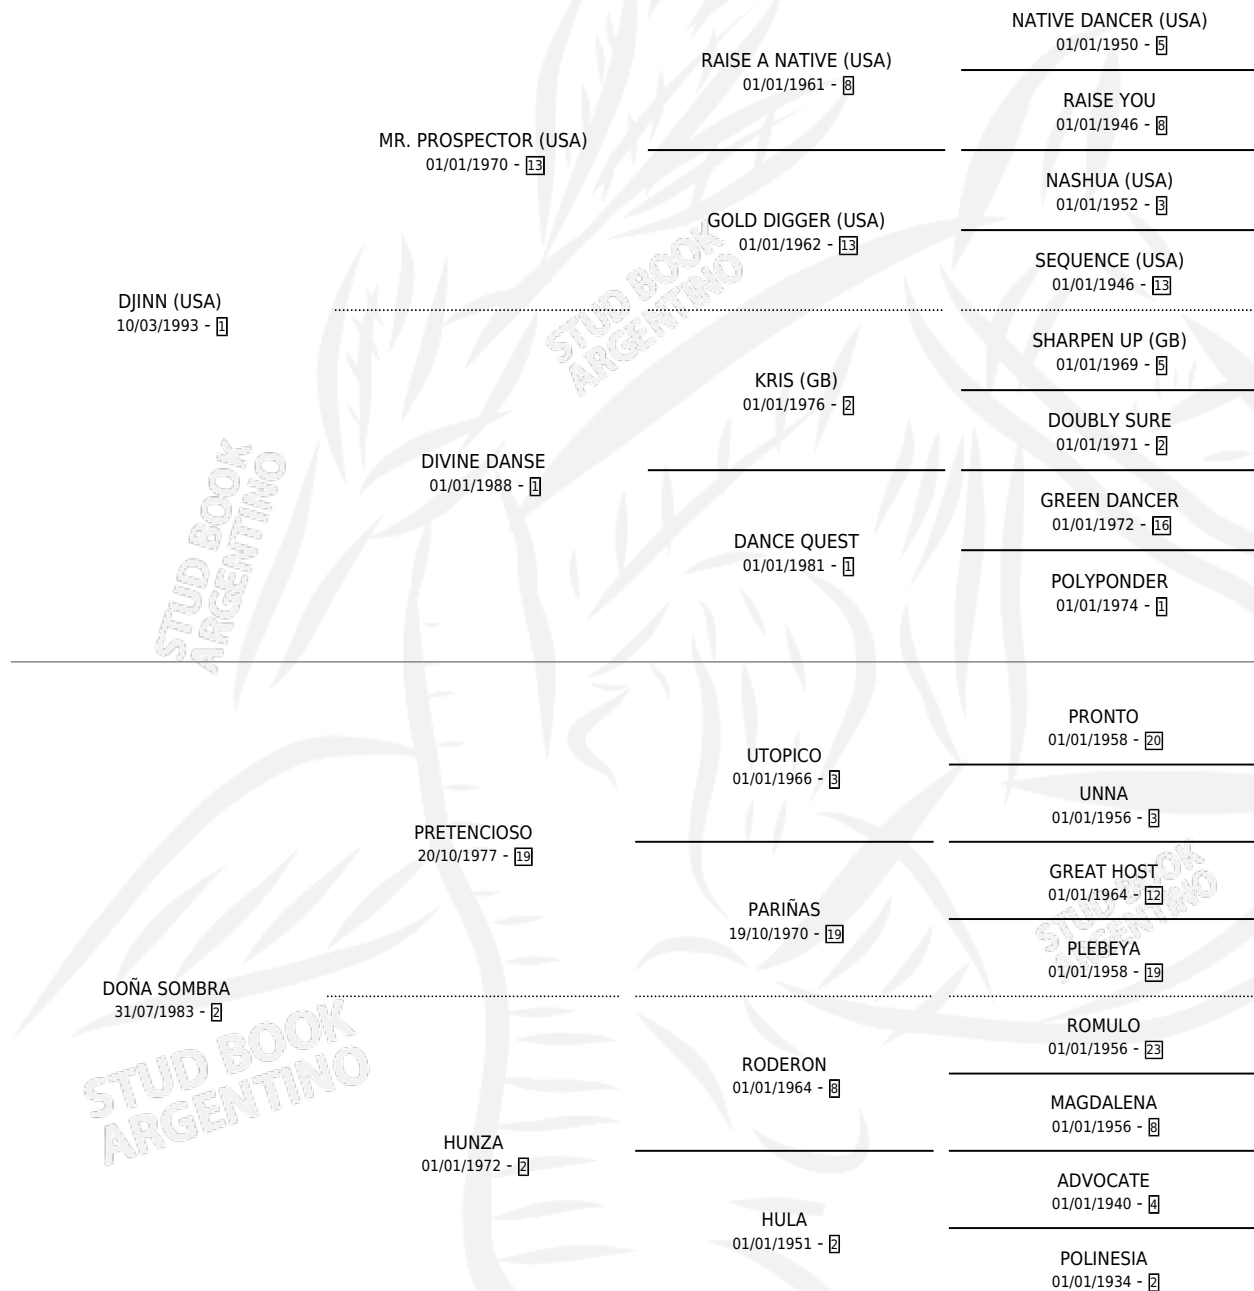

EL DESCOCADO

por DJINN (USA) y DOÑA SOMBRA por PRETENCIOSO

Argentina · Macho · Alazan · SP · 12/08/2005
Familia 2-h · Volumen 39

ESTADO

TIPIFICACIÓN SANGUÍNEA	X
TIPIFICACIÓN POR ADN	X
PASAPORTE	X
IDENTIFICACIÓN POR MICROCHIP	X
REPRODUCTOR	X

Lugar de nacimiento: Las Camelias

Criador: Las Camelias

PEDIGREE

EL DESCOCADO

Datos oficiales del Stud Book Argentino

Documento generado el 07/05/2026

studbook.org.ar