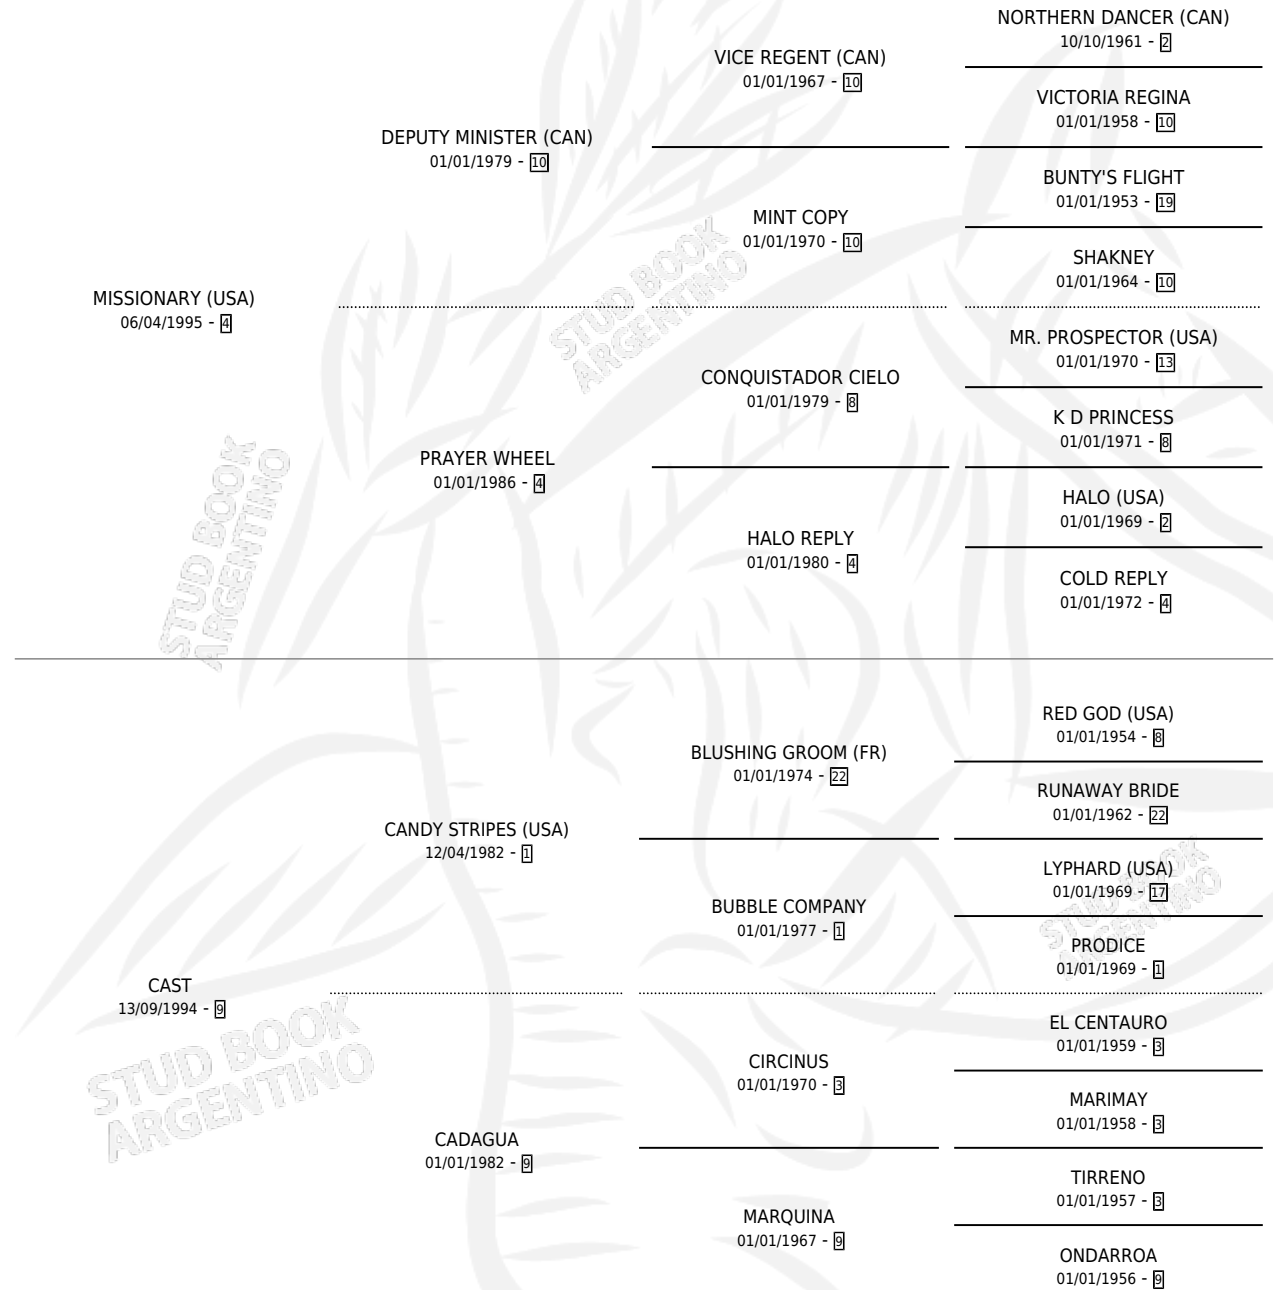

LA COPETERA

por **MISSIONARY (USA)** y **CAST** por **CANDY STRIPES (USA)**

Argentina · Hembra · Alazan · SP · 30/07/2005
Familia 9-g · Volumen 39

ESTADO

TIPIFICACIÓN SANGUÍNEA	X
TIPIFICACIÓN POR ADN	✓
PASAPORTE	X
IDENTIFICACIÓN POR MICROCHIP	X
REPRODUCTOR	✓

Lugar de nacimiento: Las Camelias
Criador: Las Camelias

~

HIJOS

	MACHOS	HEMBRAS
4 NACIERON	2	2
1 CORRIERON	1	0

SIN ACTUACIONES

PEDIGREE

CAMPAÑA

Solo carreras oficiales de Argentina