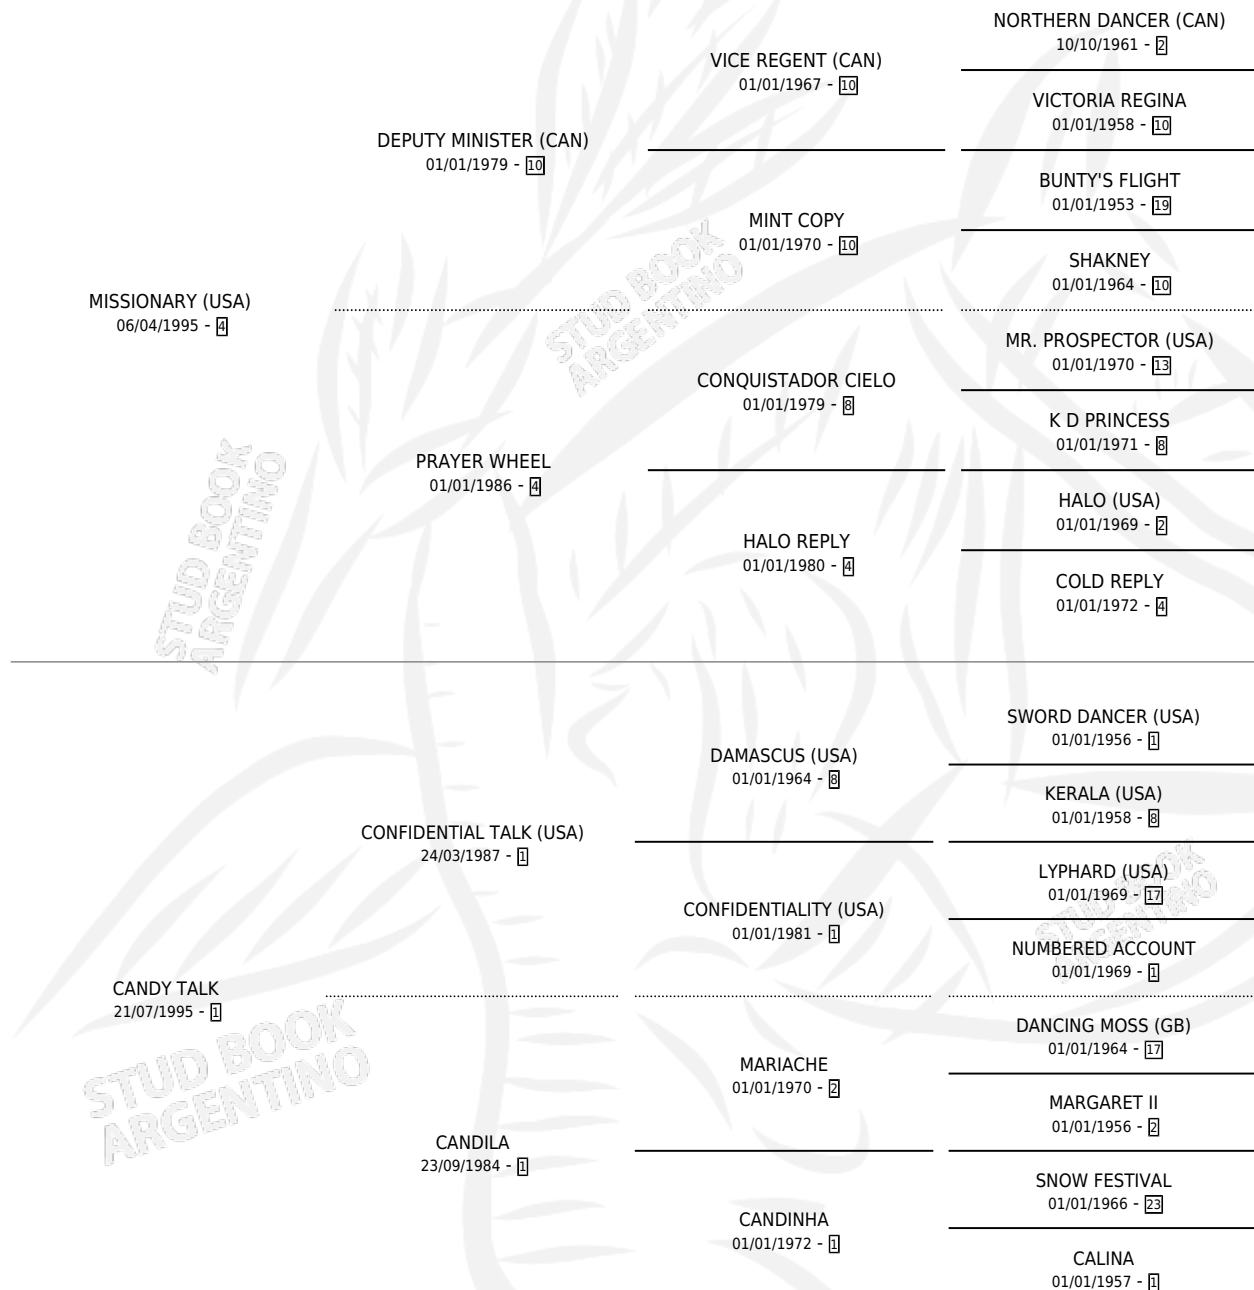

Lugar de nacimiento: Las Camelias
Criador: Las Camelias

~

HIJOS

	MACHOS	HEMBRAS
3 NACIERON	1	2
2 CORRIERON	1	1
2 GANARON	1	1

0 GANADORES **CL** **0** GANADORES **GR** **0** GANADORES **G1**

PEDIGREE

CAMPAÑA

Solo carreras oficiales de Argentina

POR EDAD

EDAD	CC	1°	2°	3°	4°	5°	NP	CLC	CLG	CLCG1	CLGG1	IMPORTE	GANANCIA / CC
4 AÑOS	1	0	0	0	1	0	0	0	0	0	0	\$2,700	\$2,700
5 AÑOS	7	0	0	2	1	0	4	0	0	0	0	\$9,600	\$1,371
6 AÑOS	8	0	1	2	1	1	3	0	0	0	0	\$21,040	\$2,630
TOTALES	16	0	1	4	3	1	7	0	0	0	0	\$33,340	\$2,084
%		0.0%	6.3%	25.0%	18.8%	6.3%	43.8%	0.0%	0.0%	0.0%	0.0%		