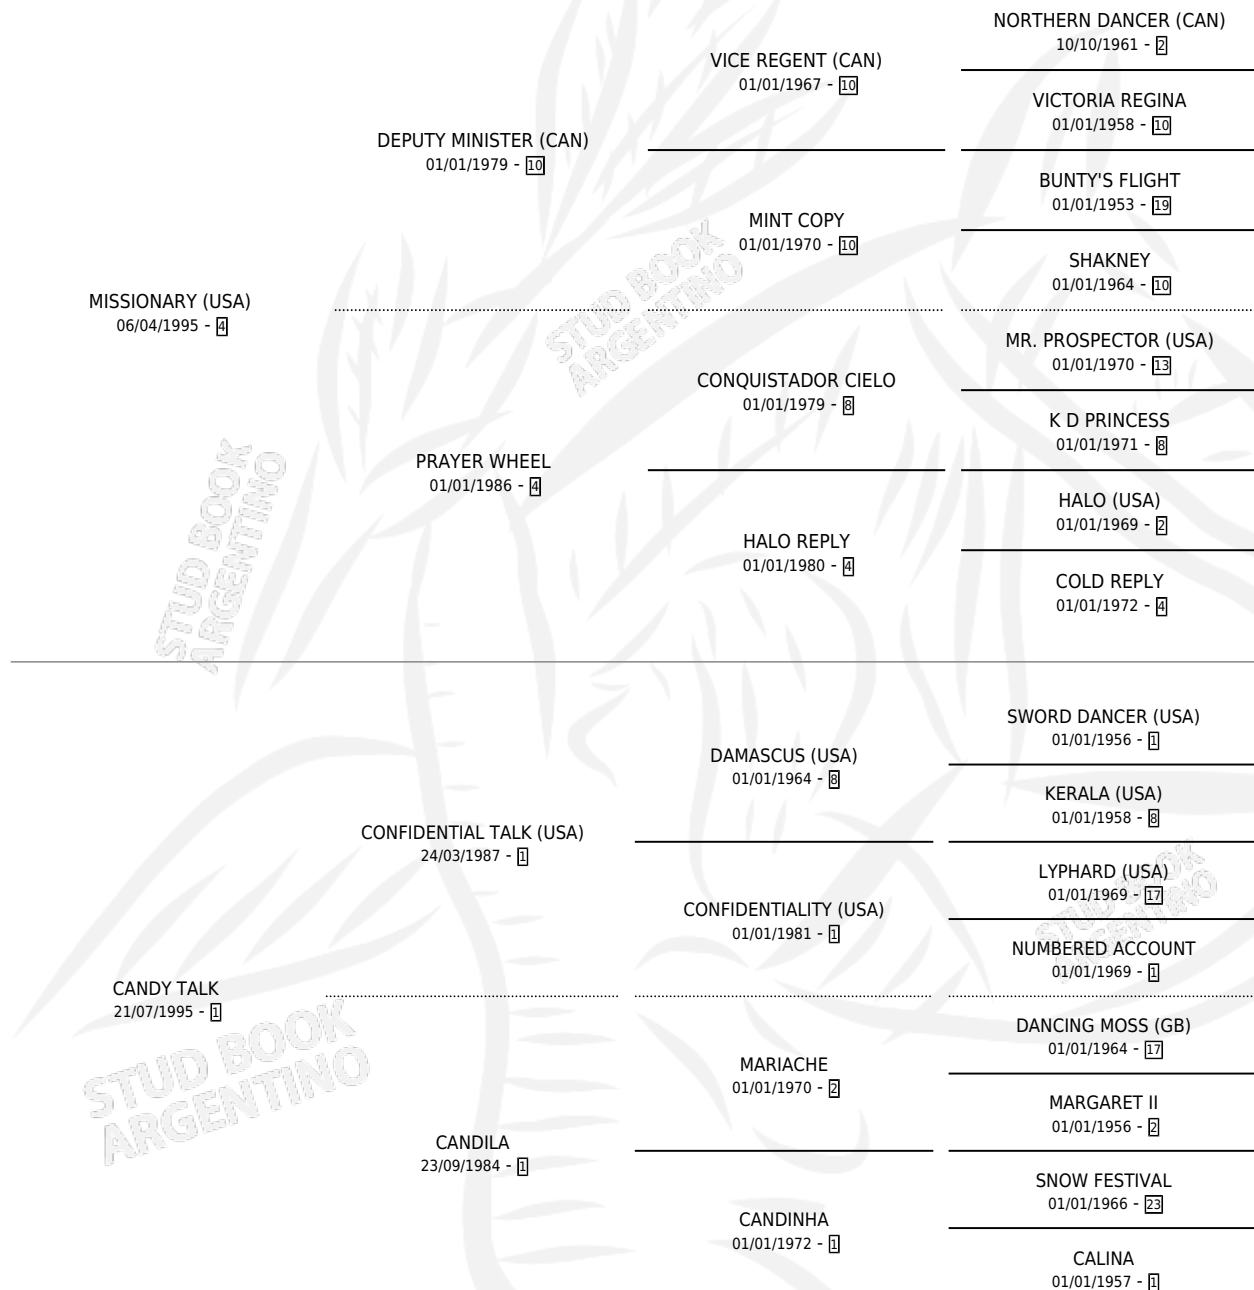

MISIA RENATA

por **MISSIONARY (USA)** y **CANDY TALK** por **CONFIDENTIAL TALK (USA)**

Argentina · Hembra · Alazan · SP · 14/07/2005
Familia 1-j · Volumen 39

ESTADO

TIPIFICACIÓN SANGUÍNEA	X
TIPIFICACIÓN POR ADN	✓
PASAPORTE	X
IDENTIFICACIÓN POR MICROCHIP	X
REPRODUCTOR	✓

Lugar de nacimiento: Las Camelias
Criador: Las Camelias

~

HIJOS

	MACHOS	HEMBRAS
3 NACIERON	1	2
2 CORRIERON	1	1
2 GANARON	1	1

0 GANADORES **CL** **0** GANADORES **GR** **0** GANADORES **G1**

PEDIGREE

CAMPAÑA

Solo carreras oficiales de Argentina

POR EDAD

EDAD	CC	1°	2°	3°	4°	5°	NP	CLC	CLG	CLCG1	CLGG1	IMPORTE	GANANCIA / CC
4 AÑOS	1	0	0	0	1	0	0	0	0	0	0	\$2,700	\$2,700
5 AÑOS	7	0	0	2	1	0	4	0	0	0	0	\$9,600	\$1,371
6 AÑOS	8	0	1	2	1	1	3	0	0	0	0	\$21,040	\$2,630
TOTALES	16	0	1	4	3	1	7	0	0	0	0	\$33,340	\$2,084
%		0.0%	6.3%	25.0%	18.8%	6.3%	43.8%	0.0%	0.0%	0.0%	0.0%		