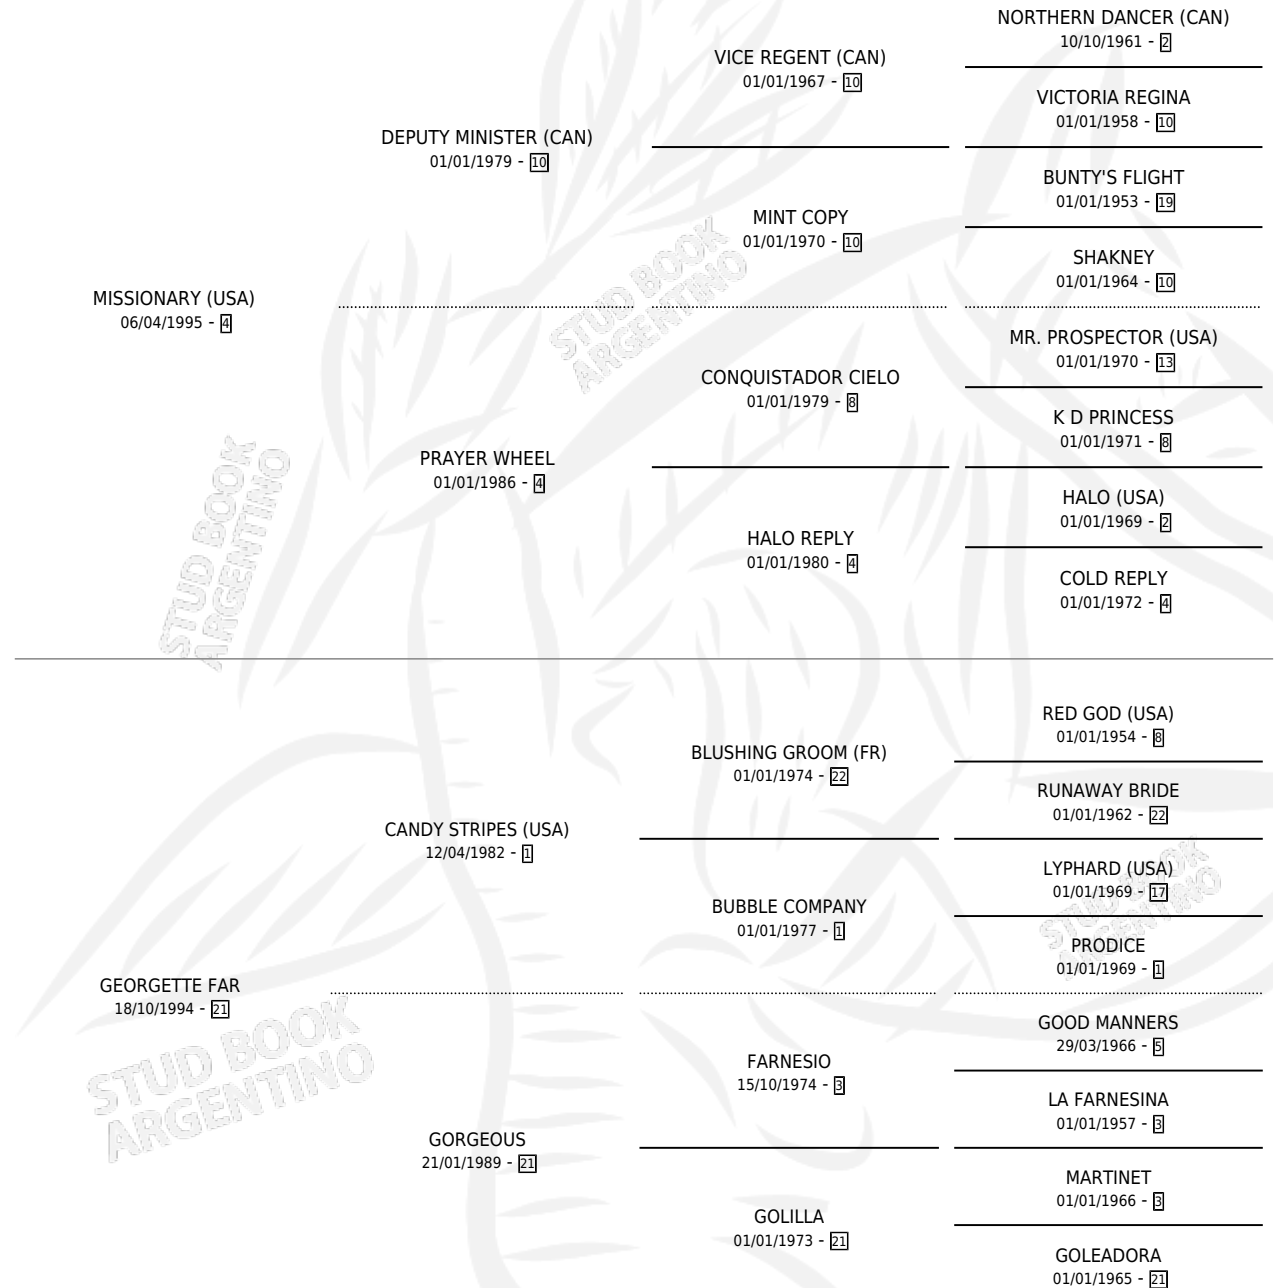

EL GALANO

por MISSIONARY (USA) y GEORGETTE FAR por CANDY STRIPES (USA)

Argentina · Macho · Alazan · SP · 15/07/2005
Familia 21 · Volumen 39

ESTADO

TIPIFICACIÓN SANGUÍNEA	X
TIPIFICACIÓN POR ADN	✓
PASAPORTE	X
IDENTIFICACIÓN POR MICROCHIP	X
REPRODUCTOR	X

Lugar de nacimiento: Las Camelias

Criador: Las Camelias

PEDIGREE