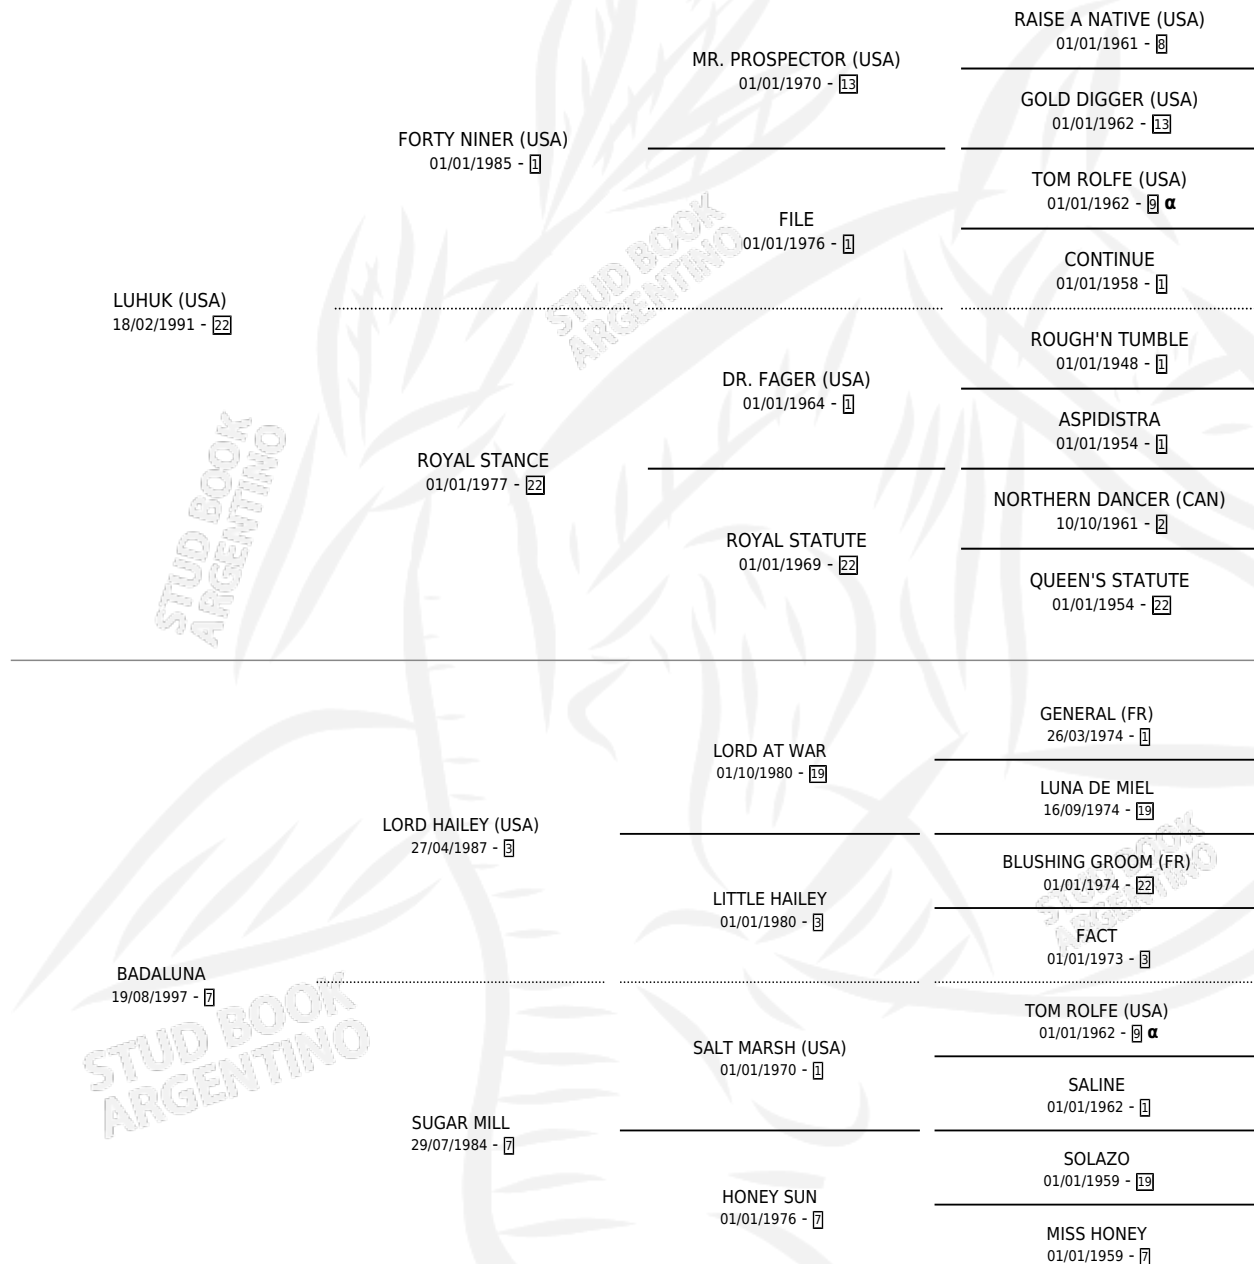

PRETTY JANE

por LUHUK (USA) y BADALUNA por LORD HAILEY (USA)

Argentina · Hembra · Alazan · SP · 10/08/2005
Familia 7-d · Volumen 39

ESTADO

TIPIFICACIÓN SANGUÍNEA	X
TIPIFICACIÓN POR ADN	✓
PASAPORTE	X
IDENTIFICACIÓN POR MICROCHIP	X
REPRODUCTOR	✓

Lugar de nacimiento: Las Camelias
Criador: Viejo Tombo

~

HIJOS

	MACHOS	HEMBRAS
6 NACIERON	2	4
3 CORRIERON	2	1
2 GANARON	1	1
0 GANADORES CL	0 GANADORES GR	0 GANADORES G1

PEDIGREE

INBREEDING : α

CAMPAÑA

Solo carreras oficiales de Argentina

Placés en Palermo en 5 carreras disputadas.

POR DISTANCIA

HIPODROMO	CC	1°	2°	3°	4°	5°	NP	CLC	CLG	CLCG1	CLGG1	IMPORTE
PALERMO	5	0	1	0	1	1	2	0	0	0	0	\$10,300
1000 MTS	4	0	1	0	0	1	2	0	0	0	0	\$7,500
1200 MTS	1	0	0	0	1	0	0	0	0	0	0	\$2,800