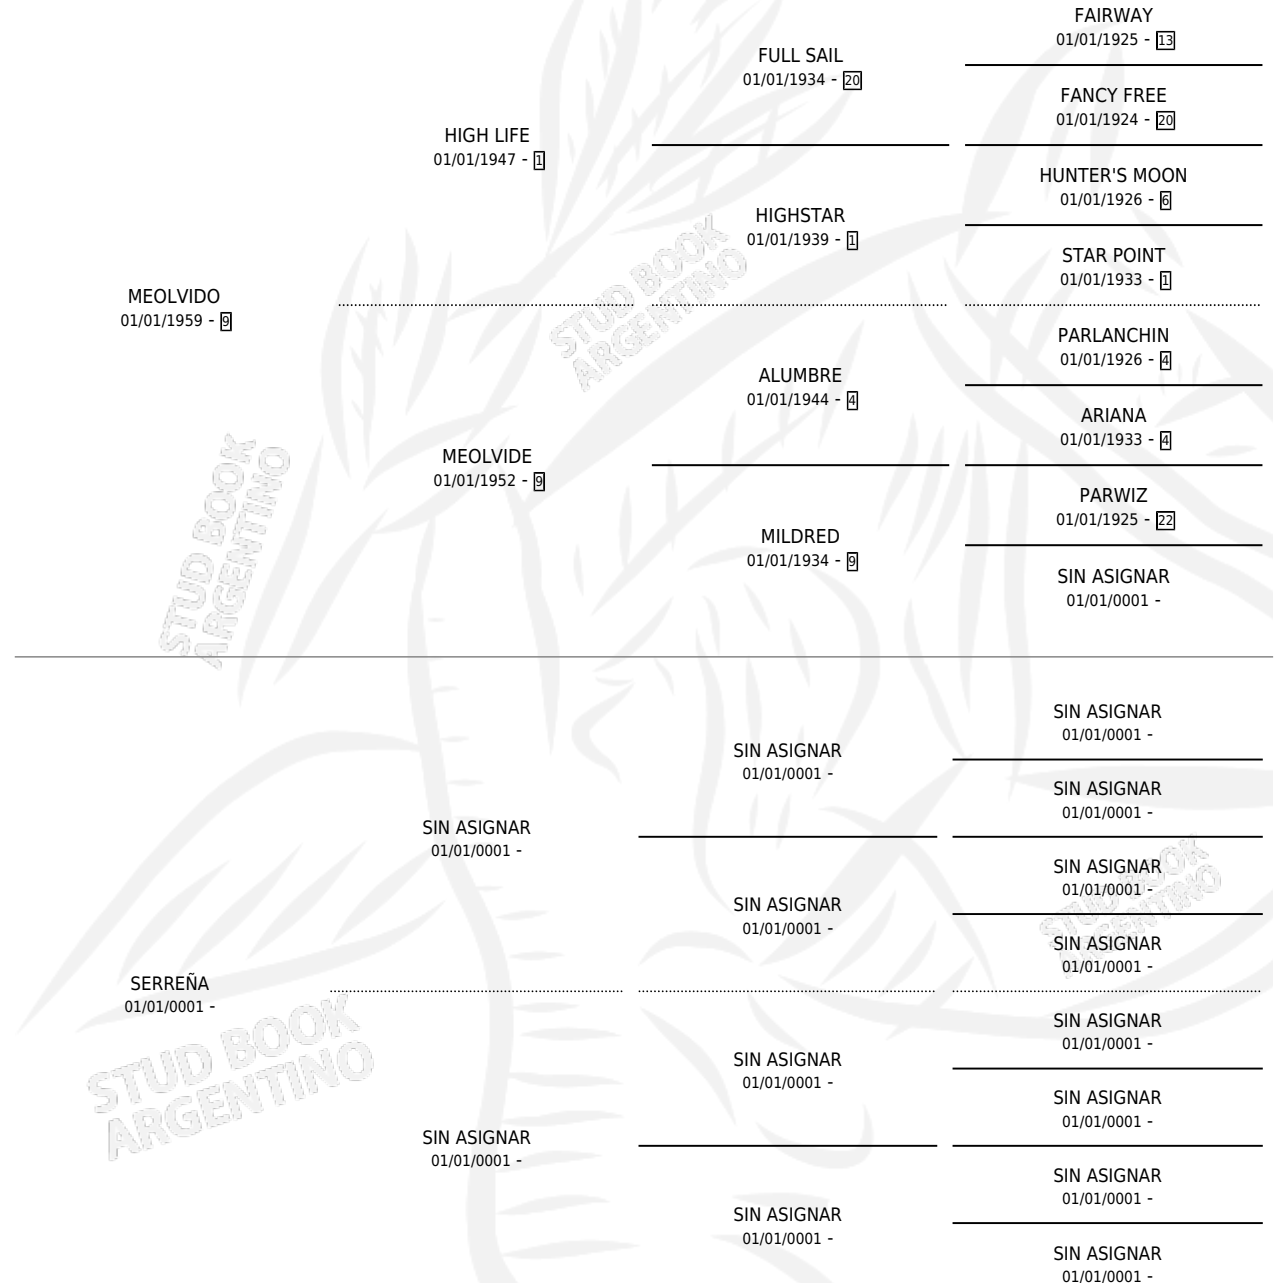

SABIONDA

por MEOLVIDO y SERREÑA por SIN ASIGNAR

Argentina · Hembra · Alazan · SP · 01/01/1974
Familia · Volumen 28

ESTADO

TIPIFICACIÓN SANGUÍNEA	X
TIPIFICACIÓN POR ADN	X
PASAPORTE	X
IDENTIFICACIÓN POR MICROCHIP	X
REPRODUCTOR	✓

Lugar de nacimiento: Campo particular

Criador: Sin dato

~

HIJOS

	MACHOS	HEMBRAS
6 NACIERON	1	5
1 CORRIERON	1	0

SIN ACTUACIONES

PEDIGREE