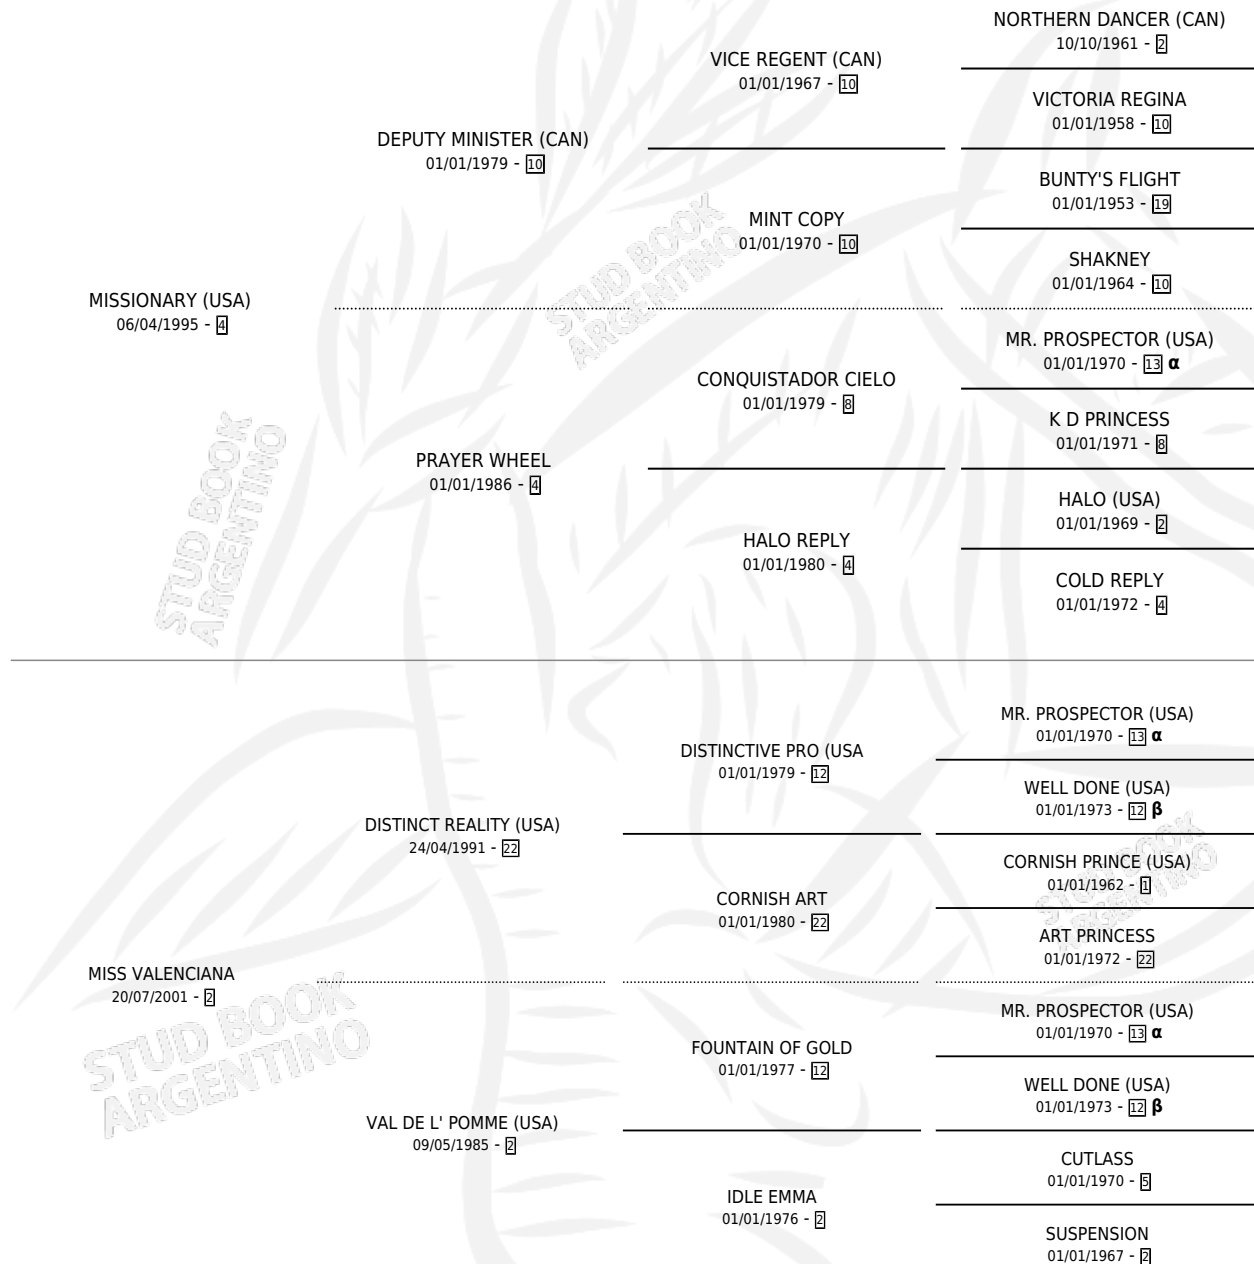

MISS MISSION

por **MISSIONARY (USA)** y **MISS VALENCIANA** por
DISTINCT REALITY (USA)

Argentina · Hembra · Alazan · SP · 30/08/2005
Familia 2 · Volumen 39

ESTADO

TIPIFICACIÓN SANGUÍNEA	X
TIPIFICACIÓN POR ADN	✓
PASAPORTE	X
IDENTIFICACIÓN POR MICROCHIP	X
REPRODUCTOR	✓

Lugar de nacimiento: Las Camelias
Criador: Las Cuatro M

~

HIJOS

	MACHOS	HEMBRAS
2 NACIERON	2	0
SIN ACTUACIONES		

PEDIGREE

INBREEDING : **α,β**

CAMPAÑA

Solo carreras oficiales de Argentina

Placés en La Punta en 3 carreras disputadas.

POR DISTANCIA

HIPODROMO	CC	1°	2°	3°	4°	5°	NP	CLC	CLG	CLCG1	CLGG1	IMPORTE
LA PUNTA	2	0	0	1	1	0	0	0	0	0	0	\$2,850
1200 MTS	1	0	0	1	0	0	0	0	0	0	0	\$1,900
1100 MTS	1	0	0	0	1	0	0	0	0	0	0	\$950
PALERMO	1	0	0	0	0	0	1	0	0	0	0	\$0
1200 MTS	1	0	0	0	0	0	1	0	0	0	0	\$0