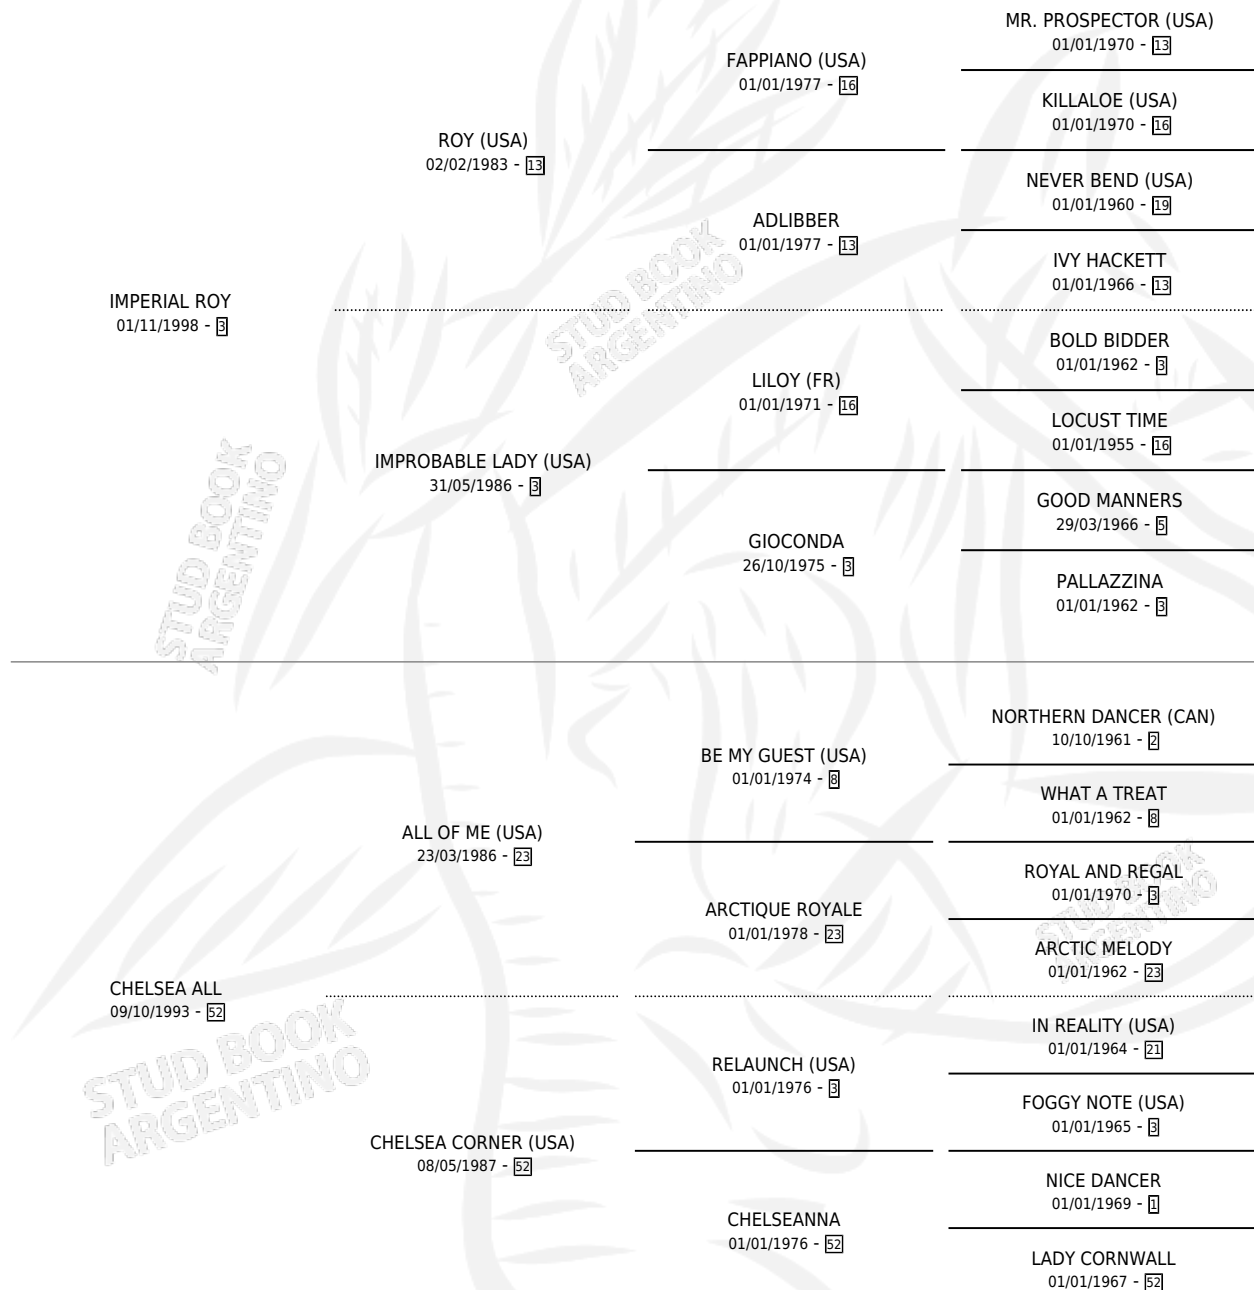

VERO ROY

por **IMPERIAL ROY** y **CHELSEA ALL** por **ALL OF ME (USA)**

Argentina · Hembra · Alazan · SP · 06/09/2005
Familia 52 · Volumen 39

ESTADO

TIPIFICACIÓN SANGUÍNEA	X
TIPIFICACIÓN POR ADN	✓
PASAPORTE	X
IDENTIFICACIÓN POR MICROCHIP	X
REPRODUCTOR	✓

Lugar de nacimiento: Cross
Criador: Milovich Juan

~

HIJOS

	MACHOS	HEMBRAS
3 NACIERON	1	2
SIN ACTUACIONES		

PEDIGREE