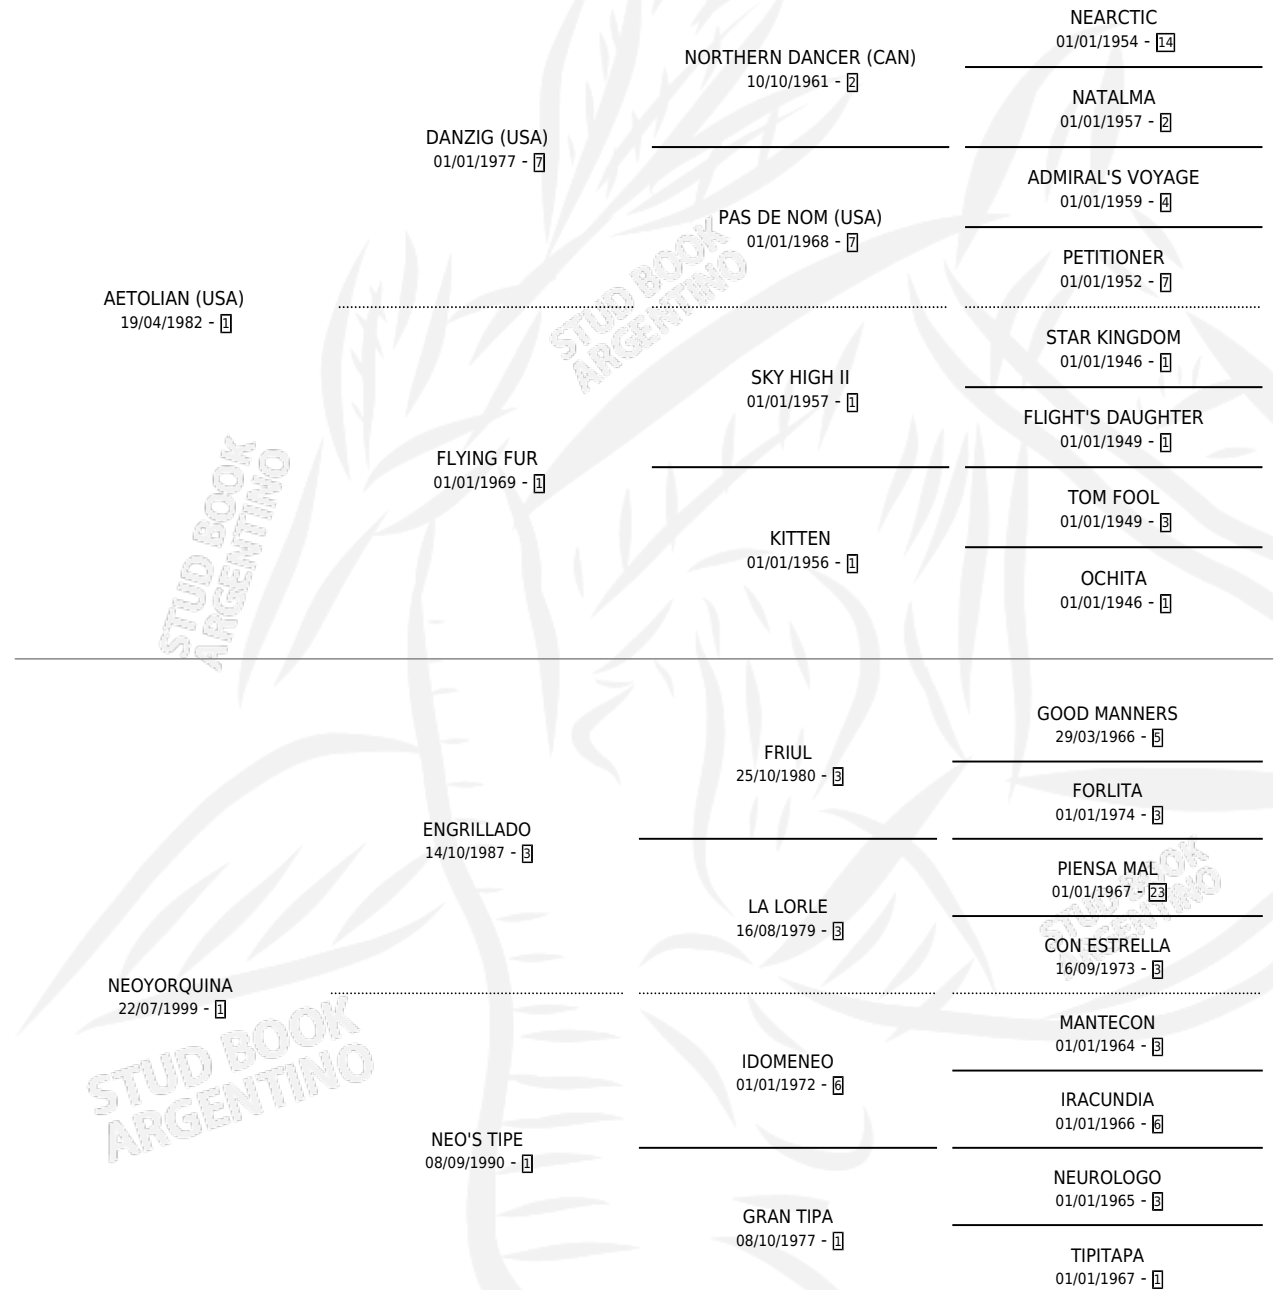

EL ESTRANGULADOR

por AETOLIAN (USA) y NEOYORQUINA por ENGRILLADO

Argentina · Macho · Tordillo · SP · 15/09/2005
Familia 1-h · Volumen 39

ESTADO

TIPIFICACIÓN SANGUÍNEA	X
TIPIFICACIÓN POR ADN	✓
PASAPORTE	✓
IDENTIFICACIÓN POR MICROCHIP	X
REPRODUCTOR	X

Lugar de nacimiento: Cross
Criador: Garcia Eduardo Alberto

PEDIGREE