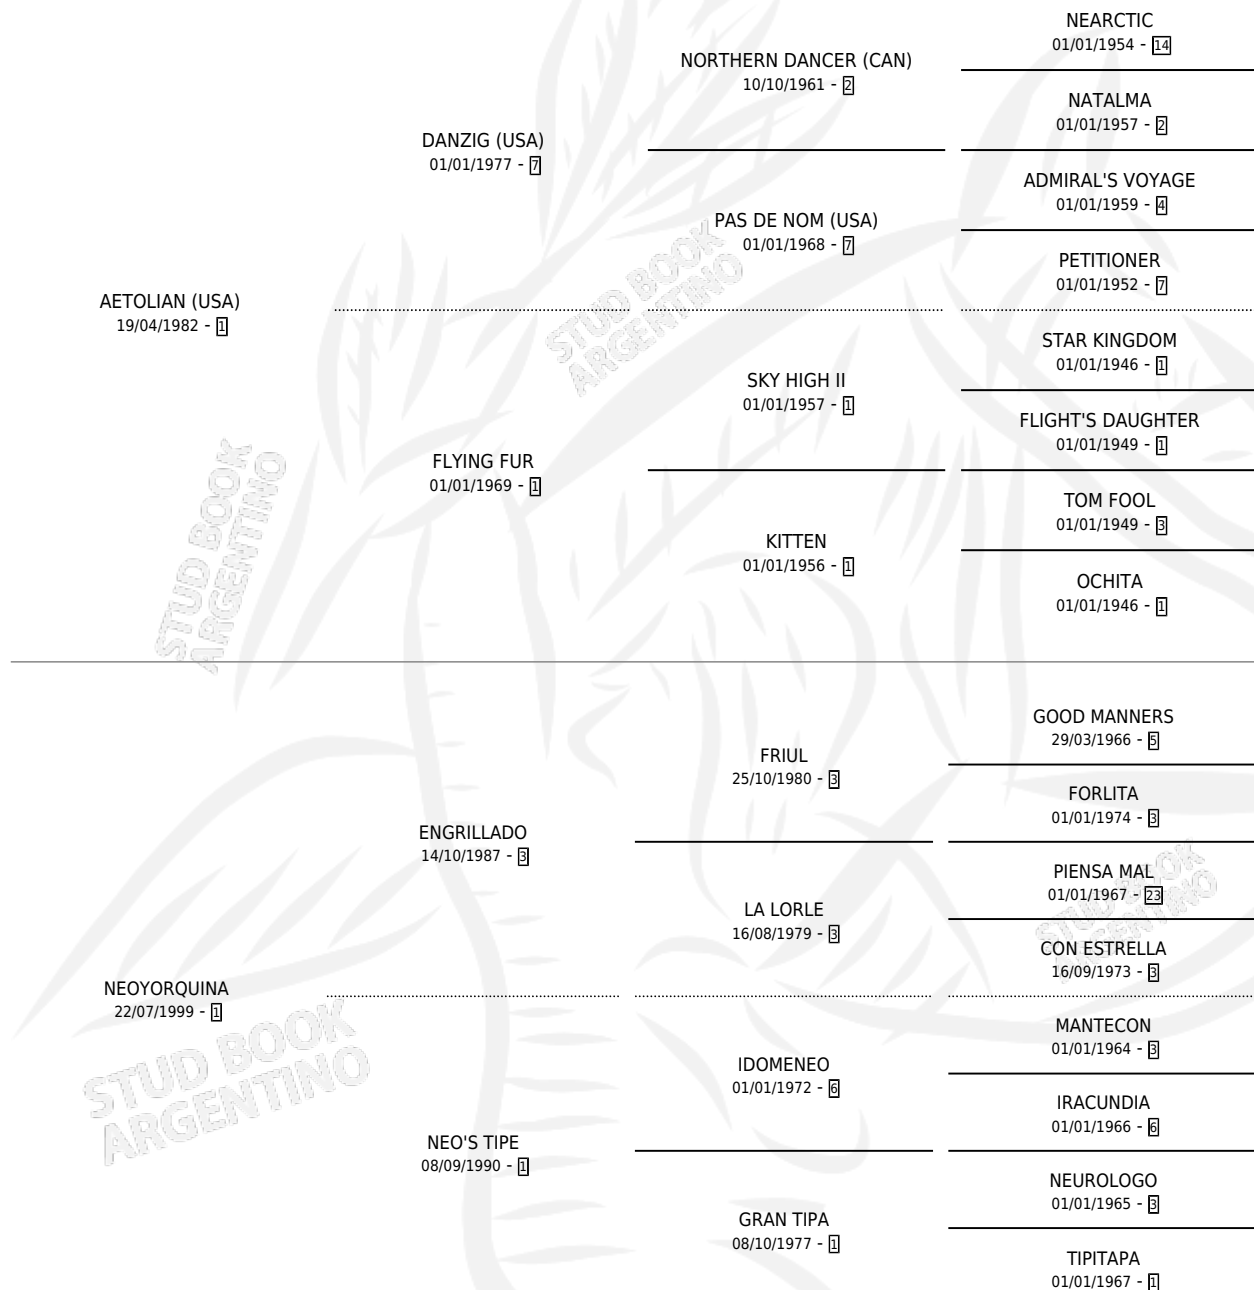

EL ESTRANGULADOR

por AETOLIAN (USA) y NEOYORQUINA por ENGRILLADO

Argentina · Macho · Tordillo · SP · 15/09/2005
Familia 1-h · Volumen 39

ESTADO

TIPIFICACIÓN SANGUÍNEA	X
TIPIFICACIÓN POR ADN	✓
PASAPORTE	✓
IDENTIFICACIÓN POR MICROCHIP	X
REPRODUCTOR	X

Lugar de nacimiento: Cross
Criador: Garcia Eduardo Alberto

PEDIGREE