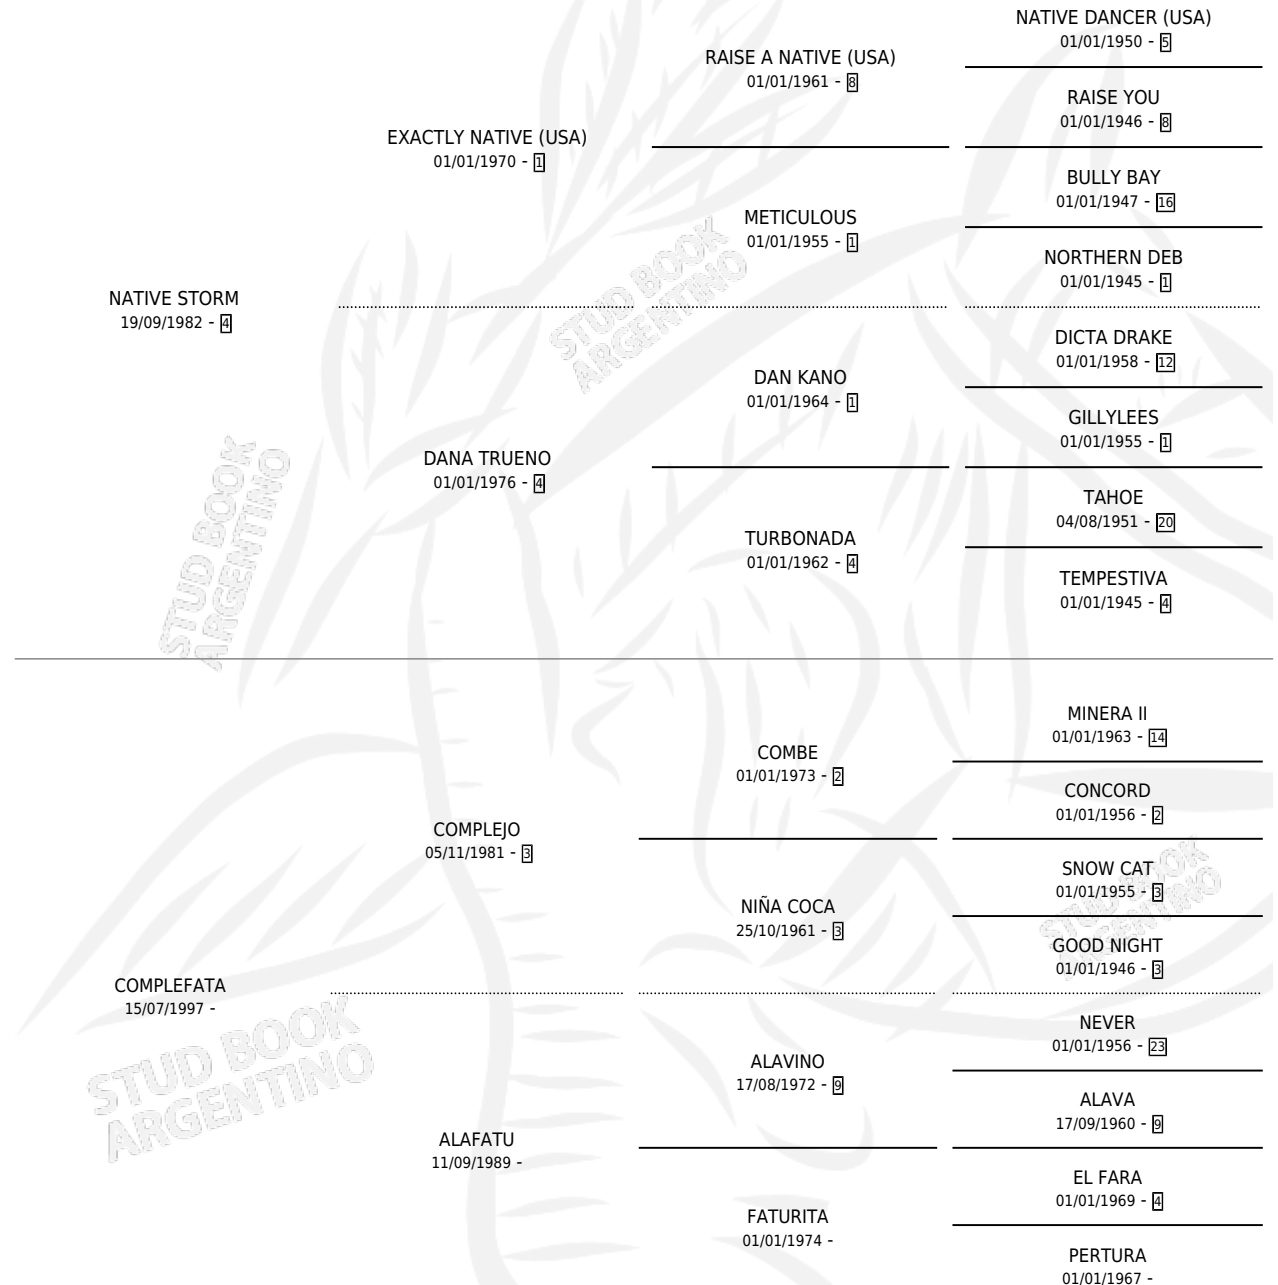

COMPLEFATO

por NATIVE STORM y COMPLEFATA por COMPLEJO

Argentina · Macho · Alazan · SP · 31/08/2005
Familia · Volumen 39

ESTADO

TIPIFICACIÓN SANGUÍNEA	X
TIPIFICACIÓN POR ADN	✓
PASAPORTE	X
IDENTIFICACIÓN POR MICROCHIP	X
REPRODUCTOR	X

Lugar de nacimiento: Mi Complejo

Criador: Mi Complejo

PEDIGREE