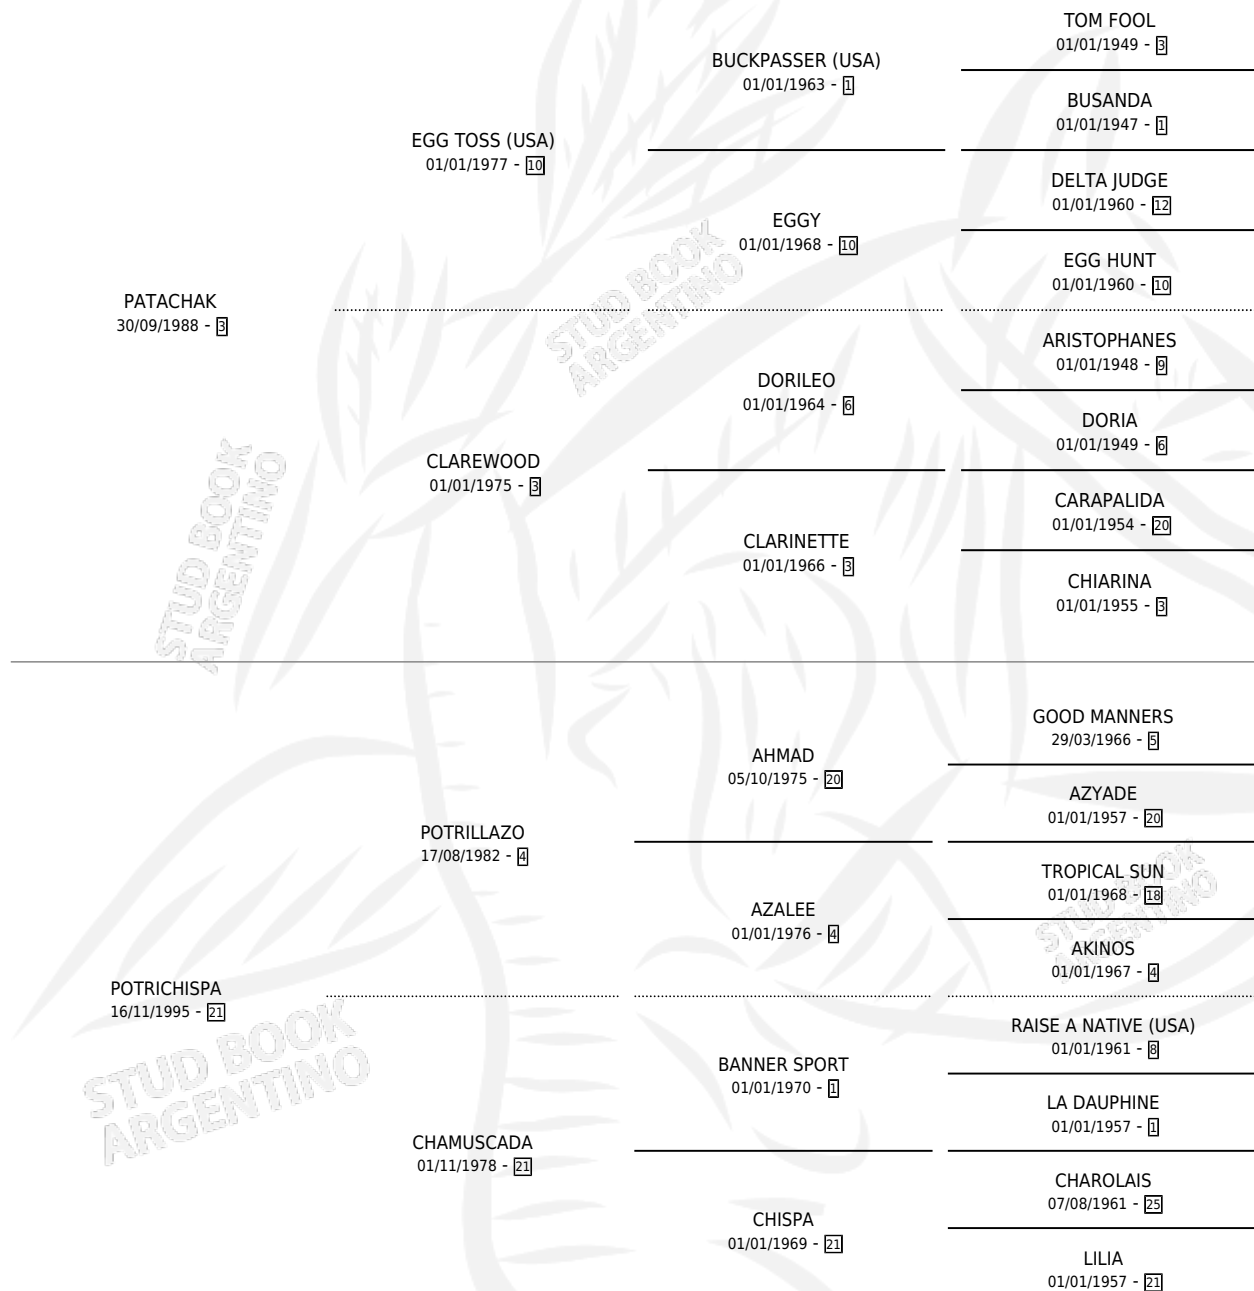

EL INIMPUTABLE

por PATACHAK y POTRICHISPA por POTRILLAZO

Argentina · Macho · Zaino · SP · 14/09/2005
Familia 21 · Volumen 39

ESTADO

TIPIFICACIÓN SANGUÍNEA	X
TIPIFICACIÓN POR ADN	✓
PASAPORTE	X
IDENTIFICACIÓN POR MICROCHIP	X
REPRODUCTOR	X

Lugar de nacimiento: Los Tres Chiflados

Criador: Sin dato

PEDIGREE

EL INIMPUTABLE

Datos oficiales del Stud Book Argentino

Documento generado el 02/05/2026

studbook.org.ar