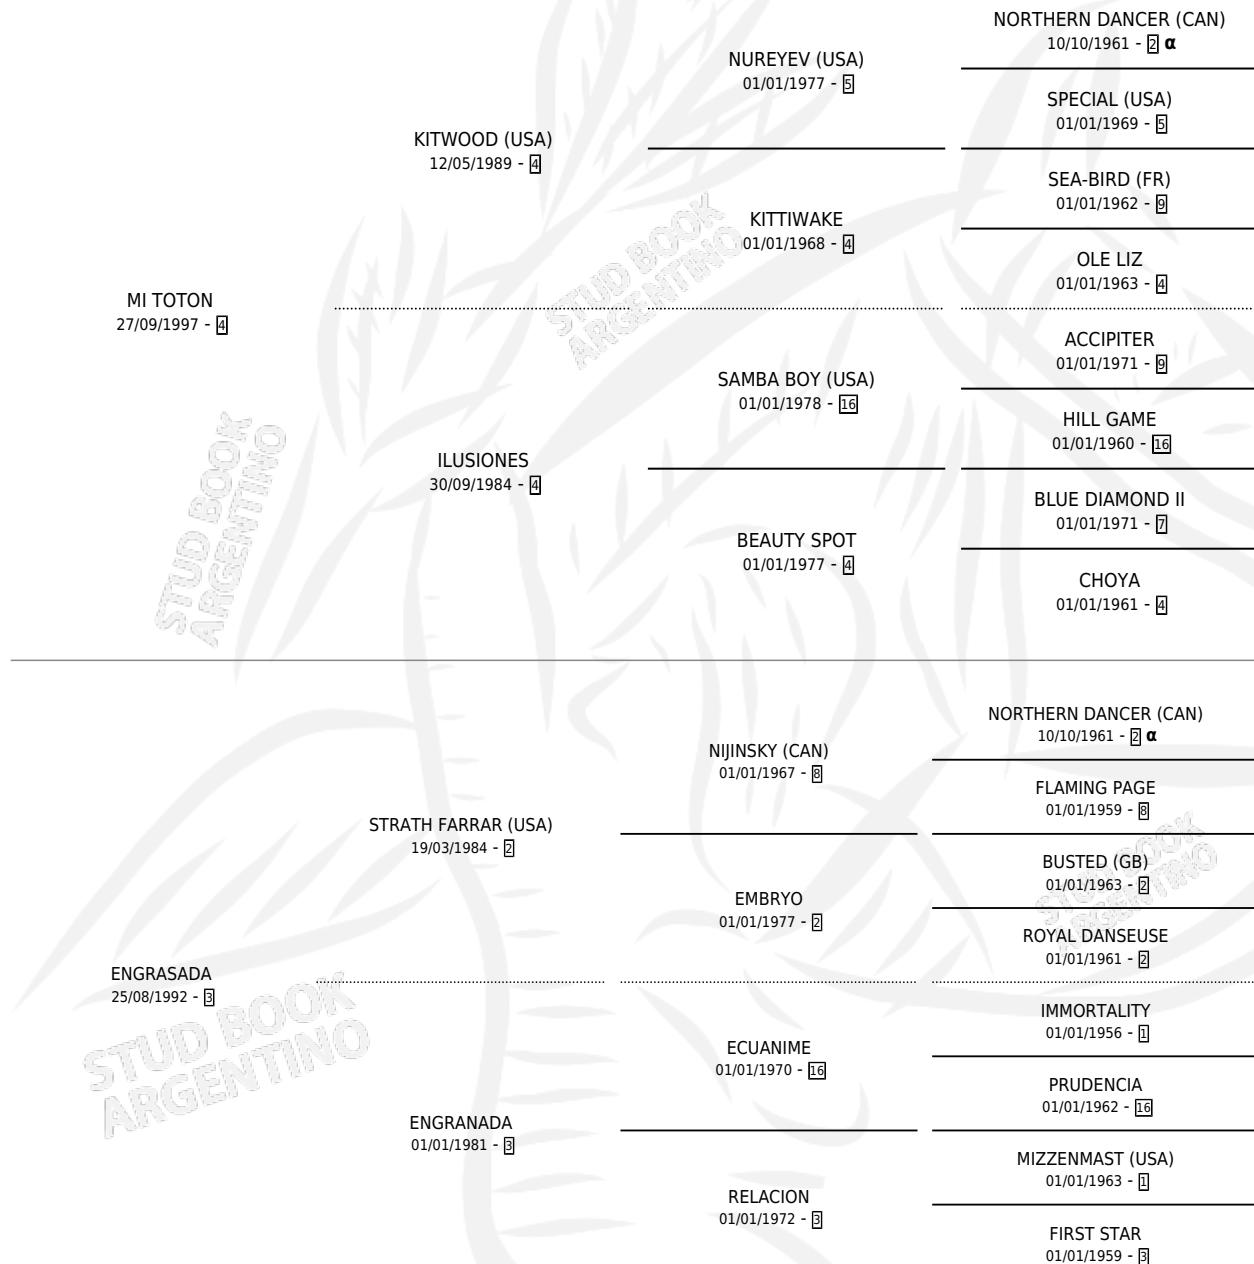

TOTO PUNTUAL

por MI TOTON y ENGRASADA por STRATH FARRAR (USA)

Argentina · Macho · Zaino · SP · 04/09/2005
Familia 3-n · Volumen 39

ESTADO

TIPIFICACIÓN SANGUÍNEA	X
TIPIFICACIÓN POR ADN	X
PASAPORTE	X
IDENTIFICACIÓN POR MICROCHIP	X
REPRODUCTOR	X

Lugar de nacimiento: La Campana

Criador: Sin dato

PEDIGREE

INBREEDING : α

TOTO PUNTUAL

Datos oficiales del Stud Book Argentino

Documento generado el 15/05/2026

studbook.org.ar