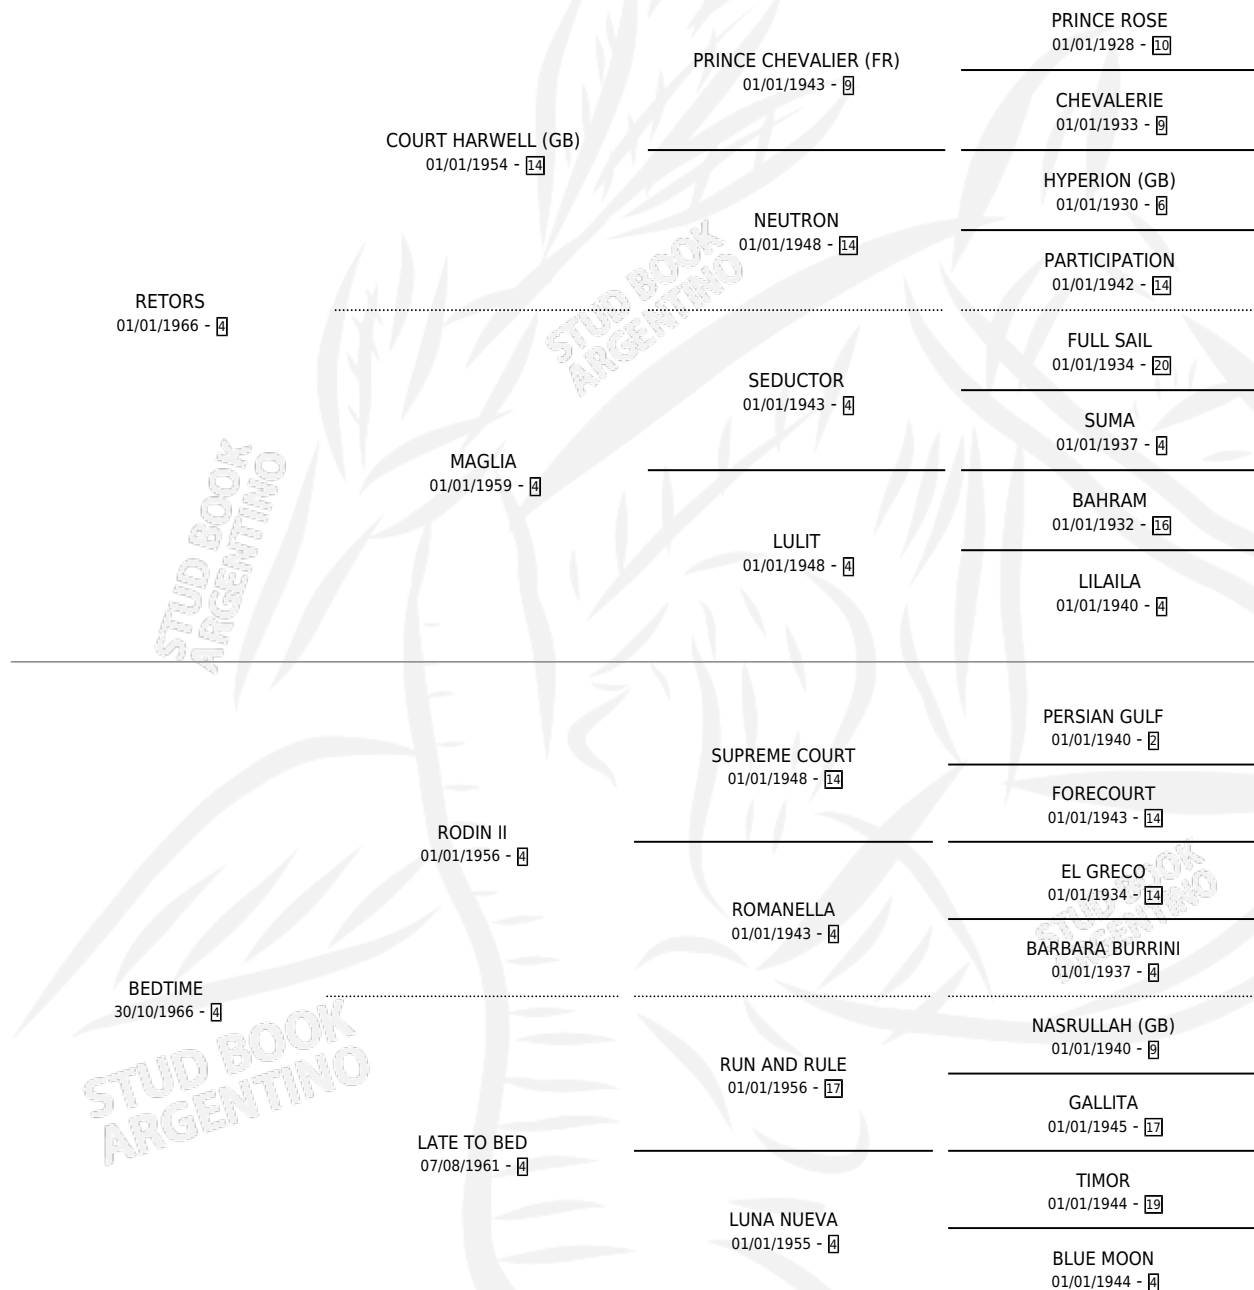

RETORA

por **RETORS** y **BEDTIME** por **RODIN II**

Argentina · Hembra · Alazan Tostado · SP · 01/01/1974
Familia 4-b · Volumen 28

ESTADO

TIPIFICACIÓN SANGUÍNEA	X
TIPIFICACIÓN POR ADN	X
PASAPORTE	X
IDENTIFICACIÓN POR MICROCHIP	X
REPRODUCTOR	✓

Lugar de nacimiento: Campo particular

Criador: Sin dato

~

HIJOS

	MACHOS	HEMBRAS
2 NACIERON	1	1
2 CORRIERON	1	1
2 GANARON	1	1
0 GANADORES CL	0 GANADORES GR	0 GANADORES G1

PEDIGREE

S

mientos 1 / Efectividad 20.00%

PADRILLO	PRODUCTO	CRIADOR	1ER SERVICIO	ÚLTIMO SERVICIO
MIQUEAS	MUY MIRETORA (H Z, 23/11/1988)	SIN DATO	10/11/1987	02/12/1987
MARGUSTAN	∅		22/10/1986	24/10/1986
JURASTE	∅		30/08/1985	04/09/1985
JURASTE	∅			
JURASTE	∅			