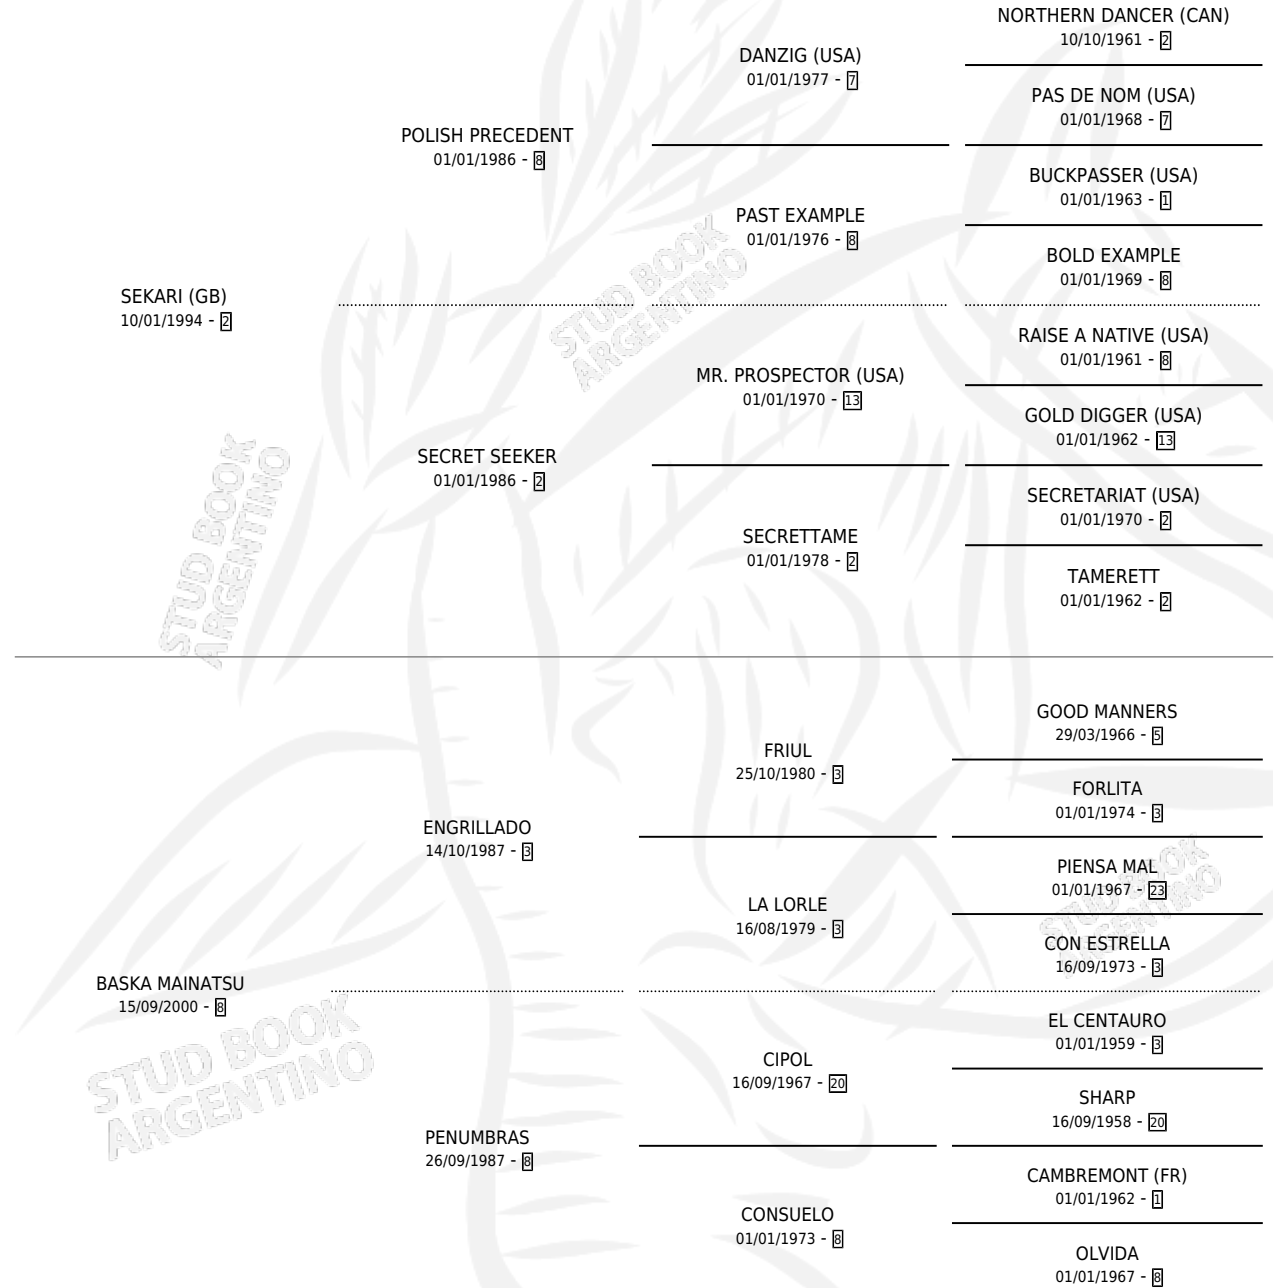

SEK SIMPATICO

por **SEKARI (GB)** y **BASKA MAINATSU** por **ENGRILLADO**

Argentina · Macho · Alazan · SP · 23/08/2005
Familia 8-j · Volumen 39

ESTADO

TIPIFICACIÓN SANGUÍNEA	X
TIPIFICACIÓN POR ADN	✓
PASAPORTE	X
IDENTIFICACIÓN POR MICROCHIP	X
REPRODUCTOR	X

Lugar de nacimiento: Usasti

Criador: Usasti

PEDIGREE

CAMPAÑA

Solo carreras oficiales de Argentina

POR EDAD

EDAD	CC	1°	2°	3°	4°	5°	NP	CLC	CLG	CLCG1	CLGG1	IMPORTE	GANANCIA / CC
2 AÑOS	1	0	0	0	0	0	1	0	0	0	0	\$0	\$0
3 AÑOS	7	0	0	1	0	1	5	0	0	0	0	\$4,740	\$677
4 AÑOS	1	1	0	0	0	0	0	0	0	0	0	\$13,000	\$13,000
TOTALES	9	1	0	1	0	1	6	0	0	0	0	\$17,740	\$1,971
%		11.1%	0.0%	11.1%	0.0%	11.1%	66.7%	0.0%	0.0%	0.0%	0.0%		